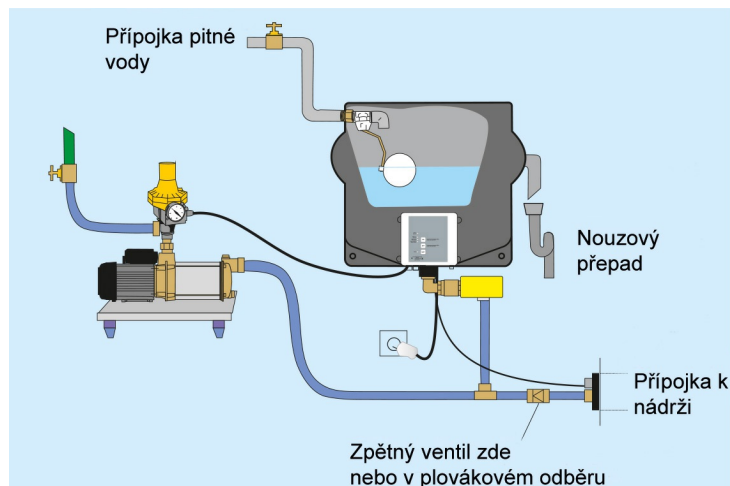

Príklad použití: