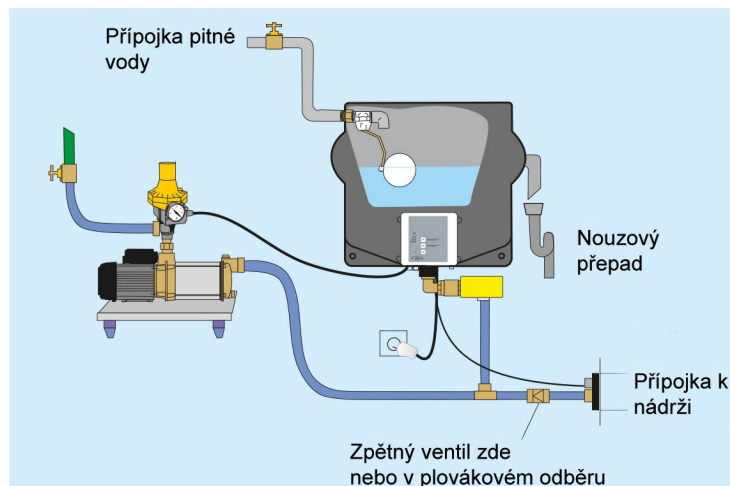

Provedení:

- Plně automatické elektronické řízení celého zařízení
- V kombinaci s čerpadly CPS 15/20/25 nebo Combipress 60
- Doplnění pitné vody v domácnosti podle potřeby

Použití:

- Kompaktní jednotka pro automatické řízení a doplňování pitné vody ze zařízení na využití dešťové vody
- Rodinný dům pro jednu nebo dvě rodiny

Rozsah dodávky:

- Snímač hladiny s 20m kabelem
- Sada pro upevnění na stěnu

Výhody produktu:

- k připojení připravená automatická jednotka pro řízení a doplňování pitné vody
- možnost kombinování s různými typy čerpadel
- vysoký zásobní objem a vysoká míra průtoku umožňují použití velkých čerpadel
- pro jednoduché dovybavení stávajících horizontálních odstředivých čerpadel
- integrovaná zpětná klapka pro instalaci pod úroveň zpětného vzduší
- typ Comfort: ukazatel stavu hladiny s kapacitním měřením, možností připojení přívodního čerpadla nebo čidla zpětného vzduší

Technické údaje:

Kat. c.	U [V]	In [A]	Výška [mm]	Šířka [mm]	Délka [mm]	Váha [kg]
20454	230	16	700	220	600	9

Příklad použití:

Rozměry: