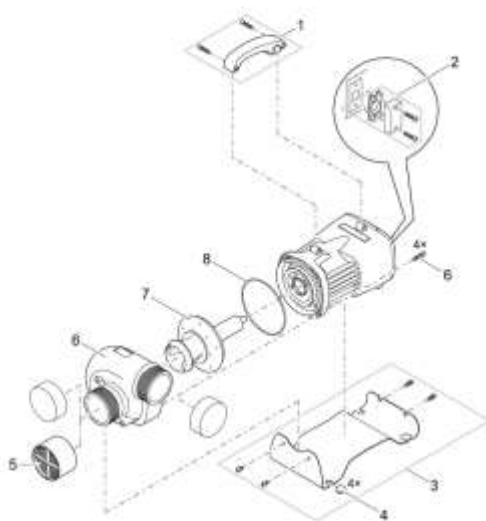

NÁHRADNÍ DÍLY

Pos.	Produkt	Objednací číslo	Množství
1	Náhradní rukojeť s pryžovou zátkou Titanium	43863	1
2	Těsnění ASM se sadou těsnění	40509	1
3	Náhradní základna AquaMax Eco Titanium 81000	86163	1
4	Náhradní gumové nožičky AM Eco Titanium 81000	86164	1
5	Ochrana proti dotyku AquaMax Eco 3"	73658	1
6	Náhradní pouzdro čerpadla AM Eco Titanium 81000	86153	1
7	Náhradní rotor AquaMax Eco Titanium 81000	86150	1
8	O-kroužek NBR 125 x 3,5 SH70	15574	1