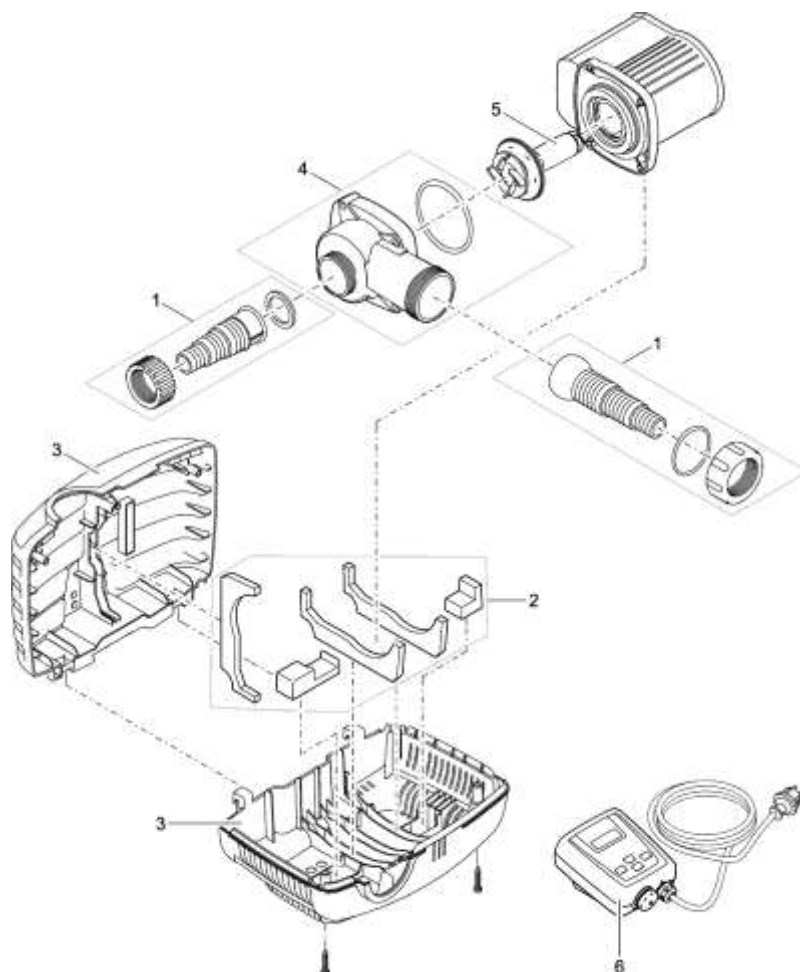

NÁHRADNÍ DÍLY

Pos.	Produkt	Objednací číslo	Množství
1	Connection kit AquaMax Eco Cl.3500-17500	21904	1
2	Rubber buffer AquaMax Eco Cl.11500/14500	21907	1
3	Filter housing AquaMax Eco Cl.3500-14500	21902	1
4	Pump housing AquaMax Eco Classic 17500	31141	1
5	Spare rotor AquaMax Eco Classic 17500	31142	1
6	Controller AquaMax Eco Classic packaged	76357	1