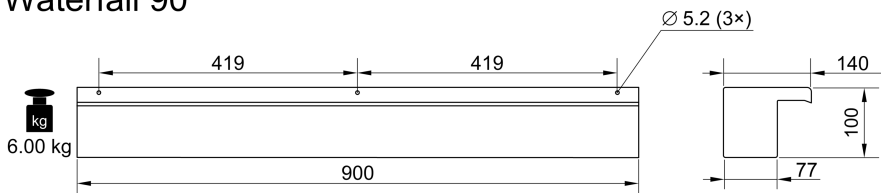

Waterfall 90