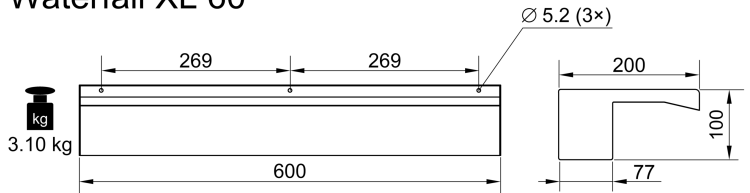

Waterfall XL 30

Waterfall XL 60

Waterfall XL 90

WFL0013

Waterfall 30, 60, 90 / Waterfall XL 30, XL 60, XL 90

WFL0006

	Waterfall 30, XL 30	Waterfall 60, XL 60	Waterfall 90, XL 90
	$l \leq 3 \text{ m}$ $\varnothing = 25 \text{ mm (1 in)}$	$l \leq 3 \text{ m}$ $\varnothing = 25 \text{ mm (1 in)}$	$l \leq 3 \text{ m}$ $\varnothing = 32 \text{ mm (1\frac{1}{4} \text{ in})}$
 $h = 0.8 \dots 1.0 \text{ m}$	 AquaMax Eco Aquarius Universal Premium 3500 ... 4000	AquaMax Eco Aquarius Universal Premium 4000 ... 6500	AquaMax Eco Aquarius Universal Premium 4000 ... 8000
 $h = 0.2 \dots 0.6 \text{ m}$	 AquaMax Eco Aquarius Universal Premium 2500 ... 3000	AquaMax Eco Aquarius Universal Premium 3500 ... 4000	AquaMax Eco Aquarius Universal Premium 4000 ... 6000