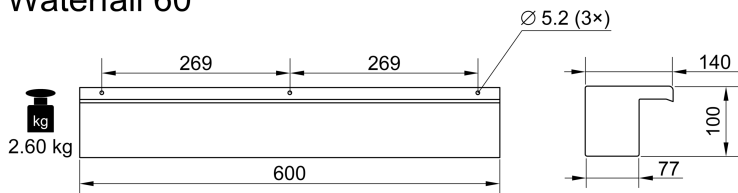

Waterfall 60