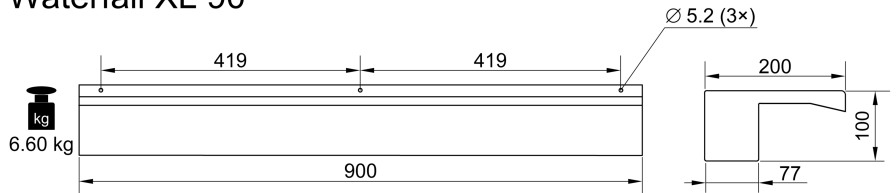

Waterfall XL 30

Waterfall XL 60

Waterfall XL 90

WFL0013

Waterfall 30, 60, 90 / Waterfall XL 30, XL 60, XL 90

WFL0006

	Waterfall 30, XL 30	Waterfall 60, XL 60	Waterfall 90, XL 90
	$l \leq 3 \text{ m}$ $\varnothing = 25 \text{ mm (1 in)}$	$l \leq 3 \text{ m}$ $\varnothing = 25 \text{ mm (1 in)}$	$l \leq 3 \text{ m}$ $\varnothing = 32 \text{ mm (1\frac{1}{4} \text{ in})}$
 $h = 0.8 \dots 1.0 \text{ m}$	 AquaMax Eco Aquarius Universal Premium 3500 ... 4000	AquaMax Eco Aquarius Universal Premium 4000 ... 6500	AquaMax Eco Aquarius Universal Premium 4000 ... 8000
 $h = 0.2 \dots 0.6 \text{ m}$	 AquaMax Eco Aquarius Universal Premium 2500 ... 3000	AquaMax Eco Aquarius Universal Premium 3500 ... 4000	AquaMax Eco Aquarius Universal Premium 4000 ... 6000