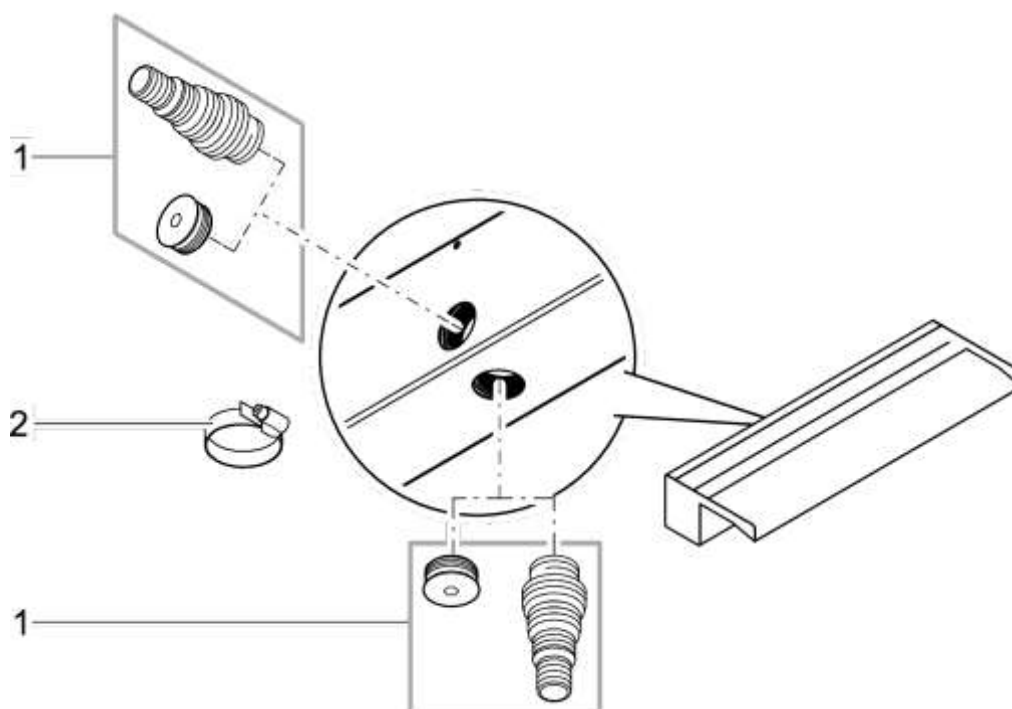

## NÁHRADNÍ DÍLY

| Pos. | Produkt                      | Objednací číslo | Množství |
|------|------------------------------|-----------------|----------|
| 1    | Sada náhradních dílů Vodopád | 15737           | 1        |
| 2    | Hadicová spona 20 - 32 mm    | 11818           | 1        |