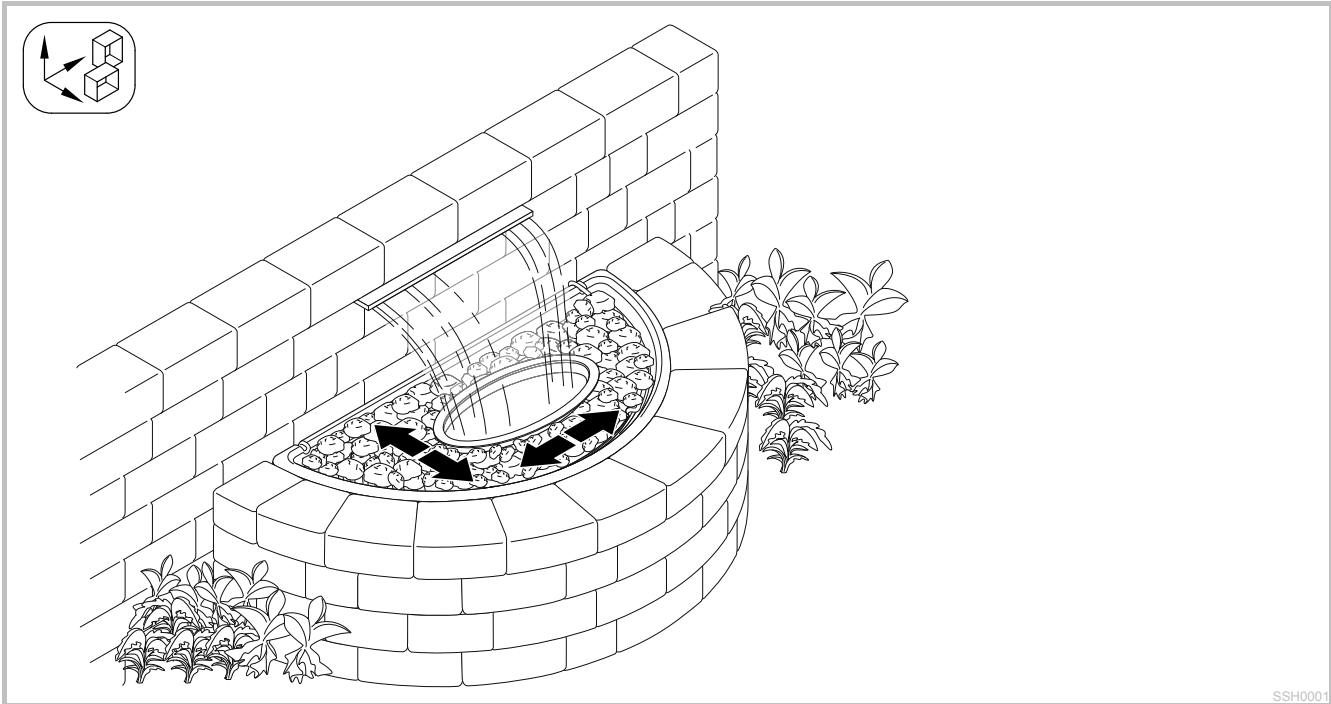

Silent Splash 30/60/90

DE	Gebrauchsanleitung
EN	Operating instructions
FR	Notice d'emploi
NL	Gebruiksaanwijzing
ES	Instrucciones de uso
PT	Instruções de uso
IT	Istruzioni d'uso
DA	Brugsanvisning
NO	Bruksanvisning
SV	Bruksanvisning
FI	Käyttöohje
HU	Használati útmutató
PL	Instrukcja użytkowania
CS	Návod k použití
SK	Návod na použitie
SL	Navodila za uporabo
HR	Uputa o upotrebi
RO	Instrucțiuni de folosință
BG	Упътване за употреба
UK	Посібник з експлуатації
RU	Руководство по эксплуатации
CN	使用说明书

SSH0001

SSH0002