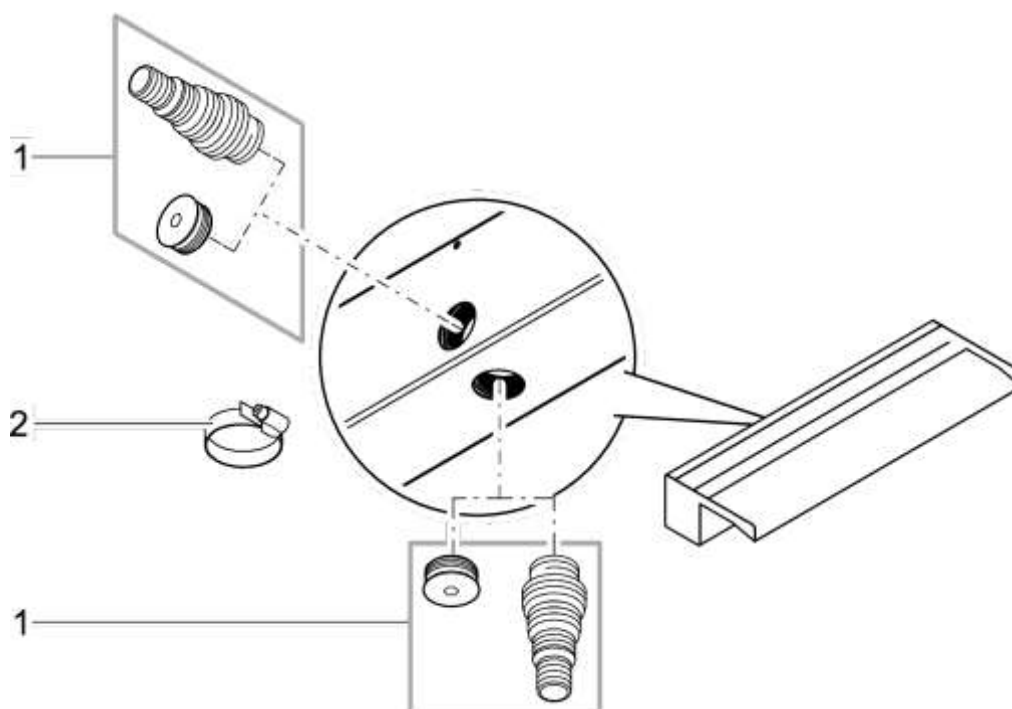

NÁHRADNÍ DÍLY

Pos.	Produkt	Objednací číslo	Množství
1	Sada náhradních dílů Vodopád	15737	1
2	Hadicová spona 20 - 32 mm	11818	1