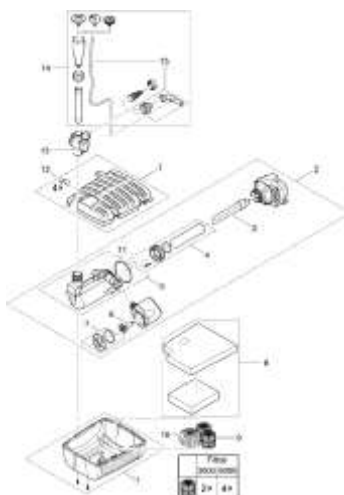

NÁHRADNÍ DÍLY

| Pos. | Produkt | Objednací číslo | Množství |
|------|--|-----------------|----------|
| 1 | Náhradní vnější pouzdro Filtral velké | 72783 | 1 |
| 2 | Náhradní čerpadlo ASM / UVC Filtral 6000 | 72786 | 1 |
| 3 | Náhradní UVC zářivky 11W | 56112 | 1 |
| 4 | ASM repl. křemenné sklo Filtral vel | 72794 | 1 |
| 5 | ASM repl. vodní pouzdro Filtral vel | 72790 | 1 |
| 6 | Náhradní rotor kompl. ASE 2500 magnetizované | 18013 | 1 |
| 7 | Těleso čerpadla ASM ASE 2500 | 35770 | 1 |
| 8 | Náhrad. houba sada Filtral UVC 6000/9000 | 70242 | 1 |
| 9 | Bio hladinový prvek | 19503 | 1 |
| 10 | Náhradní keramický sáček Filtral velký | 72797 | 1 |
| 11 | O-kroužek NBR 75 x 2,5 SH70 | 19945 | 1 |
| 12 | Náhradní sada klipsů Filtral | 72798 | 1 |
| 13 | Náhradní T-regulátor Aquarius Fountain Set | 43290 | 1 |
| 14 | Doplňkové balení Filtrační médium/velký | 70831 | 1 |
| 15 | Filtrační provzdušňovací sada | 70364 | 1 |