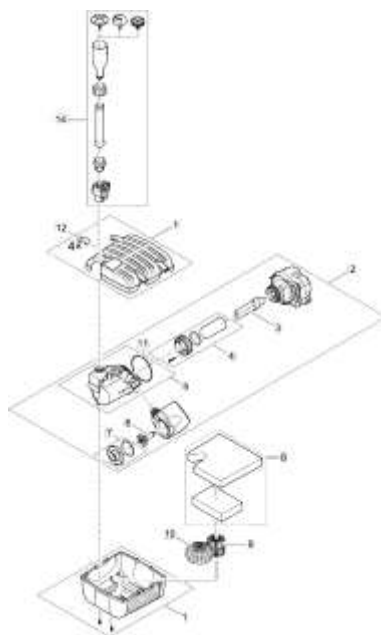

NÁHRADNÍ DÍLY

Pos.	Produkt	Objednací číslo	Množství
1	Náhradní vnější pouzdro Filtral small	72781	1
2	Náhradní čerpadlo ASM / UVC Filtral 1500	72784	1
3	Náhradní UVC zářivky 5W	57110	1
4	ASM repl. křemenné sklo Filtral malý	72792	1
5	ASM repl. vodní pouzdro Filtral malé	72788	1
6	Náhradní rotor kompl. ASE 750 magnetizované	22647	1
7	Těleso čerpadla ASM ASE 1000	35762	1
8	Náhradní houba sada Filtral UVC 1500	70240	1
9	Bio hladinový prvek	19503	1
10	Náhradní keramický sáček Filtral malý	72795	1
11	O-kroužek NBR 75 x 2,5 SH70	19945	1
12	Náhradní sada klipsů Filtral	72798	1
14	Doplňkové balení Filtral malý	70830	1