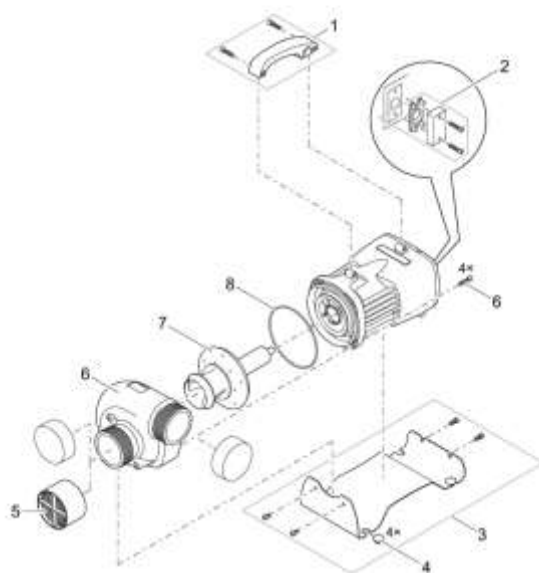

## NÁHRADNÍ DÍLY

Pos.	Produkt	Objednací číslo	Množství
1	Náhradní rukojeť s pryžovou zátkou Titanium	43863	1
2	Těsnění ASM se sadou těsnění	40509	1
3	Náhradní základna AquaMax Eco Titanium 81000	86163	1
4	Náhradní gumové nožičky AM Eco Titanium 81000	86164	1
5	Ochrana proti dotyku AquaMax Eco 3"	73658	1
6	Náhradní pouzdro čerpadla AM Eco Titanium 81000	86153	1
7	Náhradní rotor AquaMax Eco Titanium 81000	86150	1
8	O-kroužek NBR 125 x 3,5 SH70	15574	1