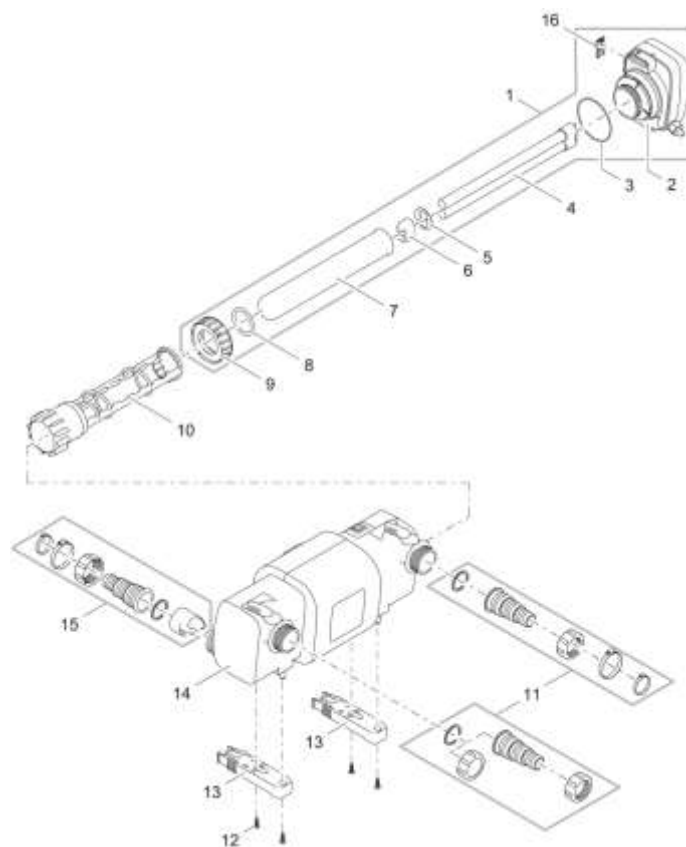

NÁHRADNÍ DÍLY

Pos.	Produkt	Objednací číslo	Množství
1	Náhradní UVC cpl. jednotka Bitron C 36 2014	30911	1
2	Náhradní UVC elektronický Bitron C 36 2014	30985	1
3	O-kroužek NBR 82 x 2 SH70 namazaný	73477	1
4	Náhradní UVC zářivky 36W	55432	1
5	Držák desky UVC-lampa Bitron18/24/36/55	24232	1
6	Ochrana UVC lampy Bitron C 24/36/55W	30607	1
7	Křemenné sklo D44 x 504,5 s obroučkou	27586	1
8	O-kroužek Viton 42 x 5 SH50 namazaný	73486	1
9	ASM upínací šroub Bitron C	35113	1

Pos.	Produkt	Objednací číslo	Množství
10	Náhradní čistící oběžné kolo Bitron C 36 / 55	42218	1
11	Doplňkové balení Bitron C 18-110	35092	1
12	Šroub s oválnou hlavou CH-V2A DIN 7981 4,8x19	22853	4
13	Patka Bitron C 18/24/36/55	35028	2
14	Náhradní pouzdro Bitron C 36/55	35112	1
15	Doplňkové balení Bitron C 36/55/72/110	35091	1
16	ASM Locking I.Bitron C 18/24/36/55W 2016	47817	1