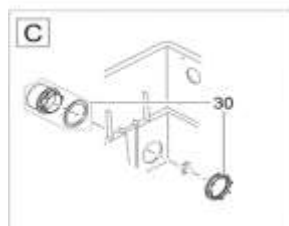

## NÁHRADNÍ DÍLY

<b>Pos.</b>	<b>Produkt</b>	<b>Objednací číslo</b>	<b>Množství</b>
1	Náhradní víko ASM filtru vč. designová deska	45320	1
2	Klip Bitron Eco / AquaMax	30983	1
3	Koš na bahno BioTec ScreenMatic	42346	1
4	Kartáč BioTec ScreenMatic	42449	1
5	Držák obrazovky BioTec ScreenM.40000/60000	42344	1
6	Trubka podkladu cpl. BioTec 18/36	25507	1
7	Dělicí stěna BioTec ScreenMatic 40000	42340	1
8	Náhradní těsnící přepážka BioT. ScreenMatic	84923	1
9	Vytáhněte zástrčku tyče	34830	2
10	Stahovací tyč BioTec 18	25624	1
11	Filtrační box BioTec ScreenM. 40 000 proraženo	43105	1
12	Náhradní fixace držáku obrazovky 2015	44181	1
13	Čistič BioTec	34734	1
14	Transformátor 6 VA 2m H05RN-F 2 x 0,75 mm <sup>2</sup>	15118	1
15	Zástrčka BioTec ScreenMatic 40000/60000	44343	1
16	ASM BioTec ScreenMatic 40/60/90000	42383	1
17	Náhradní malé díly BioTec ScreenM. 2015	44178	1
18	Náhradní ASM ovladač ScreenM.40/60/90000	44184	1
19	Tkaná látka BioTec ScreenM. 40000/60000	42325	1
20	ASM škrabka s kartáčem ScreenMatic 2015	44177	1
21	Náhradní trakční jednotka BioTec ScreenMatic <sup>2</sup>	44183	1
22	Přidat. balení ScreenMatic <sup>2</sup> 2017	48674	1
23	Krok. průchodka 1 1/2"+závit uzavřen 2018	43749	1

<b>Pos.</b>	<b>Produkt</b>	<b>Objednáací číslo</b>	<b>Množství</b>
24	Ploché těsnění NBR 60 x 47 x 3 SH40	19506	1
25	ASM rozdělovač ScreenMatic 40000/60000	44337	1
26	O-kroužek NBR 54 x 4 SH40	25691	1
27	Pojistná matice vstupu BioTec ScreenMatic	42949	1
28	Náhradní těsnění rozdělovače	44179	1
29	Šroub s oválnou hlavou CH-V2A DIN 7981 4,8 x 22	25000	8
30	Náhradní ASM drenážní set BioTec 40/60000	45321	1
31	Náhradní odtok ASM BioTec	44182	1
32	Sada těsnění vývod BioTec 12-18 / M1-M5	34859	1
33	Pěnový potah BioTec	34670	8
34	Náhr. houba sada modrá BioTec 40-/90000	42895	1
35	Držák pěny BioTec 12	26305	8
36	Pěnový držák aretační klip BioTec	45325	2
37	Náhr. houba červ./fial. BioTec 40-/90000	42893	3
38	Držák kartáčů ASM ScreenMatic	44308	1
39	Čepice na lapač nečistot	42450	1