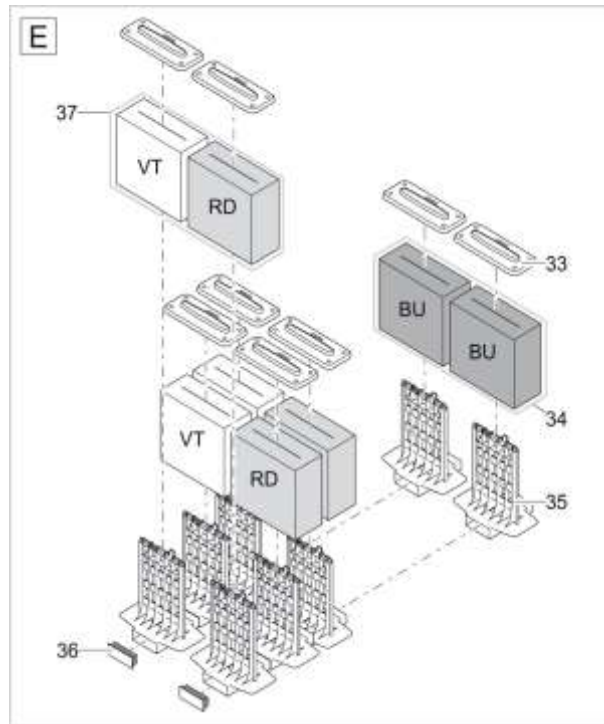

## NÁHRADNÍ DÍLY

<b>Pos.</b>	<b>Produkt</b>	<b>Objednací číslo</b>	<b>Množství</b>
1	Náhradní víko ASM filtru vč. designová deska	45320	1
2	Klip Bitron Eco / AquaMax	30983	1
3	Koš na bahno BioTec ScreenMatic	42346	1
4	Kartáč BioTec ScreenMatic	42449	1
5	Držák obrazovky BioTec ScreenM.40000/60000	42344	1
6	Trubka podkladu cpl. BioTec 18/36	25507	1
7	Dělicí stěna BioTec ScreenMatic 40000	42340	1
8	Náhradní těsnící přepážka BioT. ScreenMatic	84923	1
9	Vytáhněte zástrčku tyče	34830	2
10	Stahovací tyč BioTec 18	25624	1
11	Filtrační box BioTec ScreenM. 40 000 proraženo	43105	1
12	Náhradní fixace držáku obrazovky 2015	44181	1
13	Čistič BioTec	34734	1
14	Transformátor 6 VA 2m H05RN-F 2 x 0,75 mm <sup>2</sup>	15118	1
15	Zástrčka BioTec ScreenMatic 40000/60000	44343	1
16	ASM BioTec ScreenMatic 40/60/90000	42383	1
17	Náhradní malé díly BioTec ScreenM. 2015	44178	1
18	Náhradní ASM ovladač ScreenM.40/60/90000	44184	1
19	Tkaná látka BioTec ScreenM. 40000/60000	42325	1
20	ASM škrabka s kartáčem ScreenMatic 2015	44177	1
21	Náhradní trakční jednotka BioTec ScreenMatic <sup>2</sup>	44183	1
22	Přidat. balení ScreenMatic <sup>2</sup> 2017	48674	1
23	Krok. průchodka 1 1/2"+závit uzavřen 2018	43749	1

<b>Pos.</b>	<b>Produkt</b>	<b>Objednáací číslo</b>	<b>Množství</b>
24	Ploché těsnění NBR 60 x 47 x 3 SH40	19506	1
25	ASM rozdělovač ScreenMatic 40000/60000	44337	1
26	O-kroužek NBR 54 x 4 SH40	25691	1
27	Pojistná matice vstupu BioTec ScreenMatic	42949	1
28	Náhradní těsnění rozdělovače	44179	1
29	Šroub s oválnou hlavou CH-V2A DIN 7981 4,8 x 22	25000	8
30	Náhradní ASM drenážní set BioTec 40/60000	45321	1
31	Náhradní odtok ASM BioTec	44182	1
32	Sada těsnění vývod BioTec 12-18 / M1-M5	34859	1
33	Pěnový potah BioTec	34670	8
34	Náhr. houba sada modrá BioTec 40-/90000	42895	1
35	Držák pěny BioTec 12	26305	8
36	Pěnový držák aretační klip BioTec	45325	2
37	Náhr. houba červ./fial. BioTec 40-/90000	42893	3
38	Držák kartáčů ASM ScreenMatic	44308	1
39	Čepice na lapač nečistot	42450	1