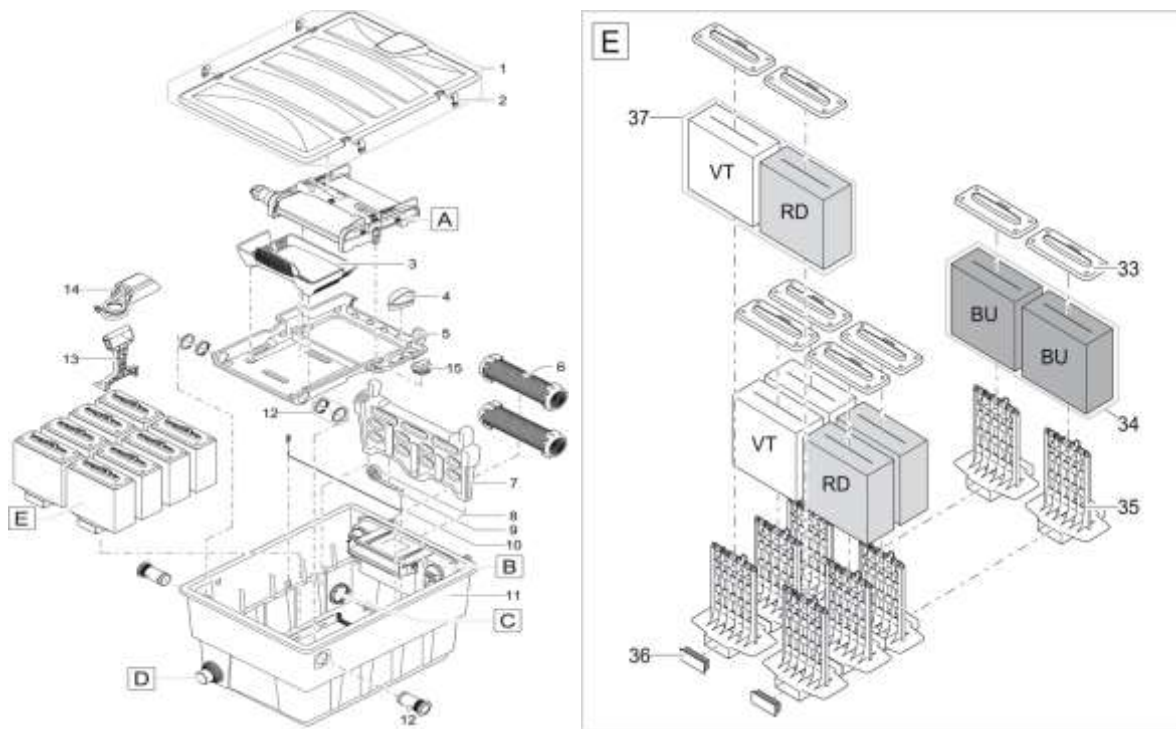

## NÁHRADNÍ DÍLY

<b>Pos.</b>	<b>Produkt</b>	<b>Objednací číslo</b>	<b>Množství</b>
1	Náhradní víko ASM filtru vč. designová deska	45320	1
2	Klip Bitron Eco / AquaMax	30983	1
3	Koš na bahno BioTec ScreenMatic	42346	1
4	Kartáč BioTec ScreenMatic	42449	1
5	Držák obrazovky BioTec ScreenM.40000/60000	42344	1
6	Trubka podkladu cpl. BioTec 18/36	25507	1
7	Dělicí stěna BioTec ScreenMatic 40000	42340	1
8	Náhradní těsnící přepážka BioT. ScreenMatic	84923	1
9	Vytáhněte zástrčku tyče	34830	2
10	Stahovací tyč BioTec 18	25624	1
11	Filtrační box BioTec ScreenM. 40 000 proraženo	43105	1
12	Náhradní fixace držáku obrazovky 2015	44181	1
13	Čistič BioTec	34734	1
14	Transformátor 6 VA 2m H05RN-F 2 x 0,75 mm <sup>2</sup>	15118	1
15	Zástrčka BioTec ScreenMatic 40000/60000	44343	1
16	ASM BioTec ScreenMatic 40/60/90000	42383	1
17	Náhradní malé díly BioTec ScreenM. 2015	44178	1
18	Náhradní ASM ovladač ScreenM.40/60/90000	44184	1
19	Tkaná látka BioTec ScreenM. 40000/60000	42325	1
20	ASM škrabka s kartáčem ScreenMatic 2015	44177	1
21	Náhradní trakční jednotka BioTec ScreenMatic <sup>2</sup>	44183	1
22	Přidat. balení ScreenMatic <sup>2</sup> 2017	48674	1
23	Krok. průchodka 1 1/2"+závit uzavřen 2018	43749	1

<b>Pos.</b>	<b>Produkt</b>	<b>Objednáací číslo</b>	<b>Množství</b>
24	Ploché těsnění NBR 60 x 47 x 3 SH40	19506	1
25	ASM rozdělovač ScreenMatic 40000/60000	44337	1
26	O-kroužek NBR 54 x 4 SH40	25691	1
27	Pojistná matice vstupu BioTec ScreenMatic	42949	1
28	Náhradní těsnění rozdělovače	44179	1
29	Šroub s oválnou hlavou CH-V2A DIN 7981 4,8 x 22	25000	8
30	Náhradní ASM drenážní set BioTec 40/60000	45321	1
31	Náhradní odtok ASM BioTec	44182	1
32	Sada těsnění vývod BioTec 12-18 / M1-M5	34859	1
33	Pěnový potah BioTec	34670	8
34	Náhr. houba sada modrá BioTec 40-/90000	42895	1
35	Držák pěny BioTec 12	26305	8
36	Pěnový držák aretační klip BioTec	45325	2
37	Náhr. houba červ./fial. BioTec 40-/90000	42893	3
38	Držák kartáčů ASM ScreenMatic	44308	1
39	Čepice na lapač nečistot	42450	1