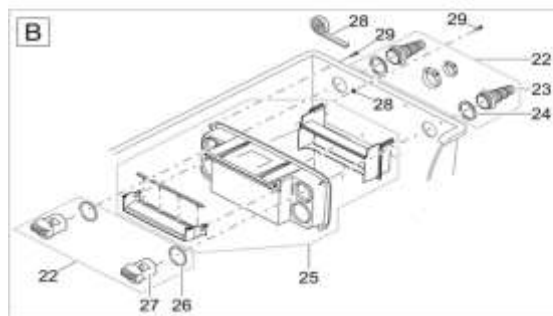

## NÁHRADNÍ DÍLY

<b>Pos.</b>	<b>Produkt</b>	<b>Objednací číslo</b>	<b>Množství</b>
1	Náhradní víko ASM filtru vč. designová deska	45320	1
2	Klip Bitron Eco / AquaMax	30983	1
3	Koš na bahno BioTec ScreenMatic	42346	1
4	Kartáč BioTec ScreenMatic	42449	1
5	Držák obrazovky BioTec ScreenM.40000/60000	42344	1
6	Trubka podkladu cpl. BioTec 18/36	25507	1
7	Dělicí stěna BioTec ScreenMatic 40000	42340	1
8	Náhradní těsnící přepážka BioT. ScreenMatic	84923	1
9	Vytáhněte zástrčku tyče	34830	2
10	Stahovací tyč BioTec 18	25624	1
11	Filtrační box BioTec ScreenM. 40 000 proraženo	43105	1
12	Náhradní fixace držáku obrazovky 2015	44181	1
13	Čistič BioTec	34734	1
14	Transformátor 6 VA 2m H05RN-F 2 x 0,75 mm <sup>2</sup>	15118	1
15	Zástrčka BioTec ScreenMatic 40000/60000	44343	1
16	ASM BioTec ScreenMatic 40/60/90000	42383	1
17	Náhradní malé díly BioTec ScreenM. 2015	44178	1
18	Náhradní ASM ovladač ScreenM.40/60/90000	44184	1
19	Tkaná látka BioTec ScreenM. 40000/60000	42325	1
20	ASM škrabka s kartáčem ScreenMatic 2015	44177	1
21	Náhradní trakční jednotka BioTec ScreenMatic <sup>2</sup>	44183	1
22	Přidat. balení ScreenMatic <sup>2</sup> 2017	48674	1
23	Krok. průchodka 1 1/2"+závit uzavřen 2018	43749	1

<b>Pos.</b>	<b>Produkt</b>	<b>Objednáací číslo</b>	<b>Množství</b>
24	Ploché těsnění NBR 60 x 47 x 3 SH40	19506	1
25	ASM rozdělovač ScreenMatic 40000/60000	44337	1
26	O-kroužek NBR 54 x 4 SH40	25691	1
27	Pojistná matice vstupu BioTec ScreenMatic	42949	1
28	Náhradní těsnění rozdělovače	44179	1
29	Šroub s oválnou hlavou CH-V2A DIN 7981 4,8 x 22	25000	8
30	Náhradní ASM drenážní set BioTec 40/60000	45321	1
31	Náhradní odtok ASM BioTec	44182	1
32	Sada těsnění vývod BioTec 12-18 / M1-M5	34859	1
33	Pěnový potah BioTec	34670	8
34	Náhr. houba sada modrá BioTec 40-/90000	42895	1
35	Držák pěny BioTec 12	26305	8
36	Pěnový držák aretační klip BioTec	45325	2
37	Náhr. houba červ./fial. BioTec 40-/90000	42893	3
38	Držák kartáčů ASM ScreenMatic	44308	1
39	Čepice na lapač nečistot	42450	1