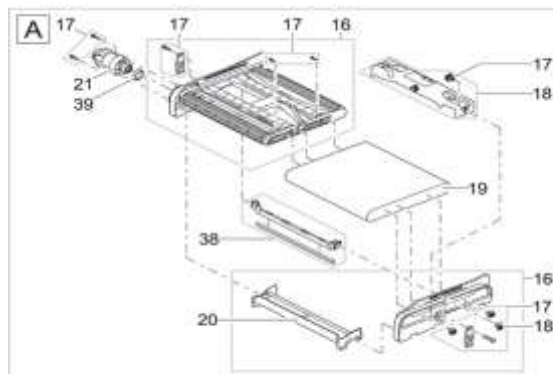

## NÁHRADNÍ DÍLY

<b>Pos.</b>	<b>Produkt</b>	<b>Objednací číslo</b>	<b>Množství</b>
1	Náhradní víko ASM filtru vč. designová deska	45320	1
2	Klip Bitron Eco / AquaMax	30983	1
3	Koš na bahno BioTec ScreenMatic	42346	1
4	Kartáč BioTec ScreenMatic	42449	1
5	Držák obrazovky BioTec ScreenM.40000/60000	42344	1
6	Trubka podkladu cpl. BioTec 18/36	25507	1
7	Dělicí stěna BioTec ScreenMatic 40000	42340	1
8	Náhradní těsnící přepážka BioT. ScreenMatic	84923	1
9	Vytáhněte zástrčku tyče	34830	2
10	Stahovací tyč BioTec 18	25624	1
11	Filtrační box BioTec ScreenM. 40 000 proraženo	43105	1
12	Náhradní fixace držáku obrazovky 2015	44181	1
13	Čistič BioTec	34734	1
14	Transformátor 6 VA 2m H05RN-F 2 x 0,75 mm <sup>2</sup>	15118	1
15	Zástrčka BioTec ScreenMatic 40000/60000	44343	1
16	ASM BioTec ScreenMatic 40/60/90000	42383	1
17	Náhradní malé díly BioTec ScreenM. 2015	44178	1
18	Náhradní ASM ovladač ScreenM.40/60/90000	44184	1
19	Tkaná látka BioTec ScreenM. 40000/60000	42325	1
20	ASM škrabka s kartáčem ScreenMatic 2015	44177	1
21	Náhradní trakční jednotka BioTec ScreenMatic <sup>2</sup>	44183	1
22	Přidat. balení ScreenMatic <sup>2</sup> 2017	48674	1
23	Krok. průchodka 1 1/2"+závit uzavřen 2018	43749	1

<b>Pos.</b>	<b>Produkt</b>	<b>Objednáací číslo</b>	<b>Množství</b>
24	Ploché těsnění NBR 60 x 47 x 3 SH40	19506	1
25	ASM rozdělovač ScreenMatic 40000/60000	44337	1
26	O-kroužek NBR 54 x 4 SH40	25691	1
27	Pojistná matice vstupu BioTec ScreenMatic	42949	1
28	Náhradní těsnění rozdělovače	44179	1
29	Šroub s oválnou hlavou CH-V2A DIN 7981 4,8 x 22	25000	8
30	Náhradní ASM drenážní set BioTec 40/60000	45321	1
31	Náhradní odtok ASM BioTec	44182	1
32	Sada těsnění vývod BioTec 12-18 / M1-M5	34859	1
33	Pěnový potah BioTec	34670	8
34	Náhr. houba sada modrá BioTec 40-/90000	42895	1
35	Držák pěny BioTec 12	26305	8
36	Pěnový držák aretační klip BioTec	45325	2
37	Náhr. houba červ./fial. BioTec 40-/90000	42893	3
38	Držák kartáčů ASM ScreenMatic	44308	1
39	Čepice na lapač nečistot	42450	1