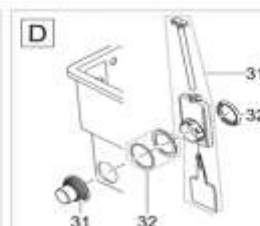

## NÁHRADNÍ DÍLY

<b>Pos.</b>	<b>Produkt</b>	<b>Objednací číslo</b>	<b>Množství</b>
1	Náhradní víko ASM filtru vč. designová deska	45320	1
2	Klip Bitron Eco / AquaMax	30983	1
3	Koš na bahno BioTec ScreenMatic	42346	1
4	Kartáč BioTec ScreenMatic	42449	1
5	Držák obrazovky BioTec ScreenM.40000/60000	42344	1
6	Trubka podkladu cpl. BioTec 18/36	25507	1
7	Dělicí stěna BioTec ScreenMatic 40000	42340	1
8	Náhradní těsnící přepážka BioT. ScreenMatic	84923	1
9	Vytáhněte zástrčku tyče	34830	2
10	Stahovací tyč BioTec 18	25624	1
11	Filtrační box BioTec ScreenM. 40 000 proraženo	43105	1
12	Náhradní fixace držáku obrazovky 2015	44181	1
13	Čistič BioTec	34734	1
14	Transformátor 6 VA 2m H05RN-F 2 x 0,75 mm <sup>2</sup>	15118	1
15	Zástrčka BioTec ScreenMatic 40000/60000	44343	1
16	ASM BioTec ScreenMatic 40/60/90000	42383	1
17	Náhradní malé díly BioTec ScreenM. 2015	44178	1
18	Náhradní ASM ovladač ScreenM.40/60/90000	44184	1
19	Tkaná látka BioTec ScreenM. 40000/60000	42325	1
20	ASM škrabka s kartáčem ScreenMatic 2015	44177	1
21	Náhradní trakční jednotka BioTec ScreenMatic <sup>2</sup>	44183	1
22	Přidat. balení ScreenMatic <sup>2</sup> 2017	48674	1
23	Krok. průchodka 1 1/2"+závit uzavřen 2018	43749	1

<b>Pos.</b>	<b>Produkt</b>	<b>Objednáací číslo</b>	<b>Množství</b>
24	Ploché těsnění NBR 60 x 47 x 3 SH40	19506	1
25	ASM rozdělovač ScreenMatic 40000/60000	44337	1
26	O-kroužek NBR 54 x 4 SH40	25691	1
27	Pojistná matice vstupu BioTec ScreenMatic	42949	1
28	Náhradní těsnění rozdělovače	44179	1
29	Šroub s oválnou hlavou CH-V2A DIN 7981 4,8 x 22	25000	8
30	Náhradní ASM drenážní set BioTec 40/60000	45321	1
31	Náhradní odtok ASM BioTec	44182	1
32	Sada těsnění vývod BioTec 12-18 / M1-M5	34859	1
33	Pěnový potah BioTec	34670	8
34	Náhr. houba sada modrá BioTec 40-/90000	42895	1
35	Držák pěny BioTec 12	26305	8
36	Pěnový držák aretační klip BioTec	45325	2
37	Náhr. houba červ./fial. BioTec 40-/90000	42893	3
38	Držák kartáčů ASM ScreenMatic	44308	1
39	Čepice na lapač nečistot	42450	1