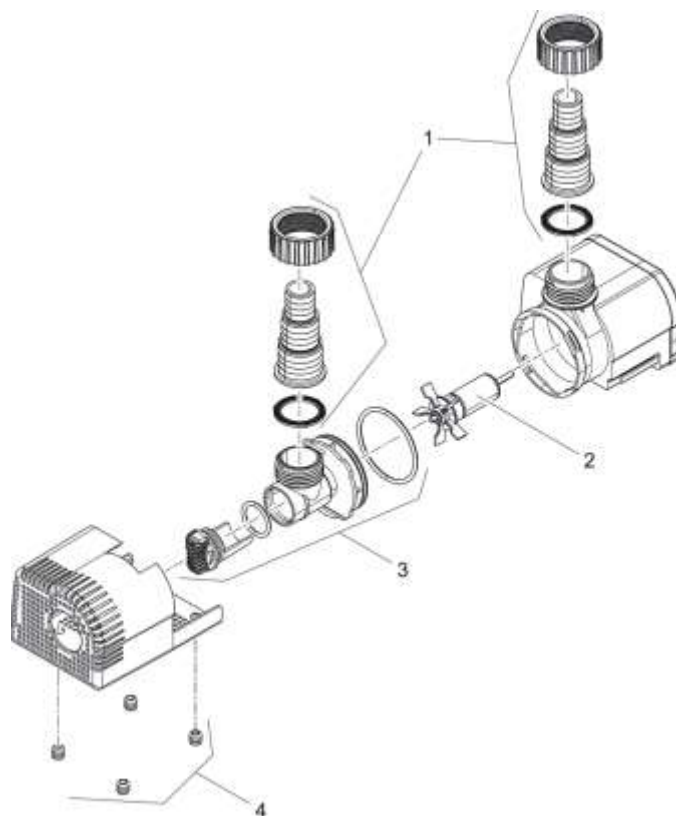

## NÁHRADNÍ DÍLY

Pos.	Produkt	Objednací číslo	Množství
1	Náhradní stupňovitá koncovka hadice 1/2"	42429	1
2	ASM náhradní rotor Aquarius Universal 1000	26193	1
3	ASM kryt sání Aqua. Uni. 1000-1500	26187	1
4	ASM filtr+gumové nožky Aqua. Uni. 1000	26191	1