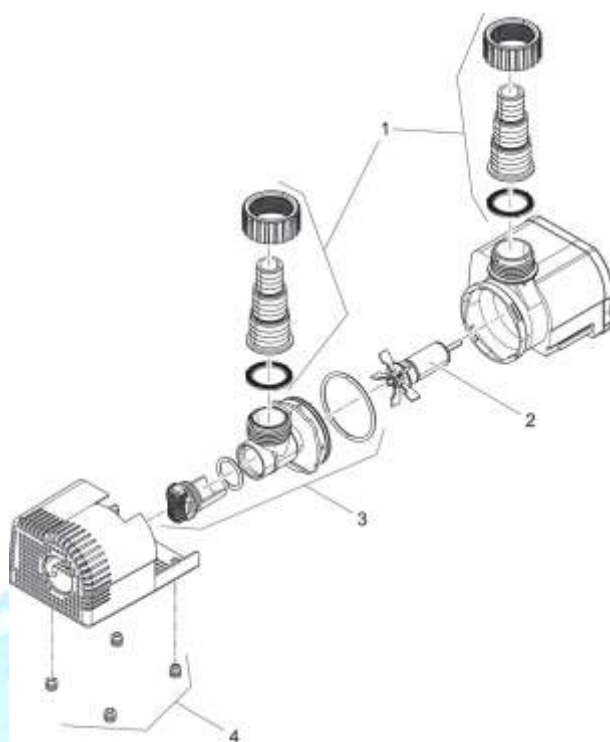

## NÁHRADNÍ DÍLY

Pos.	Produkt	Objednací číslo	Množství
1	Náhradní stupňovitá koncovka hadice 1/2"	42429	1
2	ASM náhradní rotor Aquarius Universal 2000	26195	1
3	ASM kryt sání Aquarius Uni. 2000	26189	1
4	ASM filtr+gumové nožky Aqua. Uni. 1000	26191	1