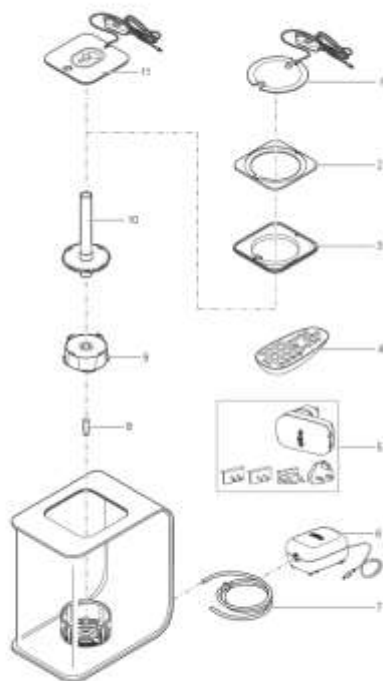

NÁHRADNÍ DÍLY

Pos.	Produkt	Objednací číslo	Množství
5	biOrb 12 V DC síťový zdroj	73114	1
6	biOrb 12 V DC vzduchové čerpadlo	70371	1
7	biOrb vzduchová hadice se zpětným vent.	46043	1
8	biOrb kamenný výstup vzduchu	46029	1
9	servisní sada biOrb	46014	1
10	biOrb vzduchový sloupec 190 mm	46045	1
11	biOrb náhradní světlo LED bílá DC	72373	1