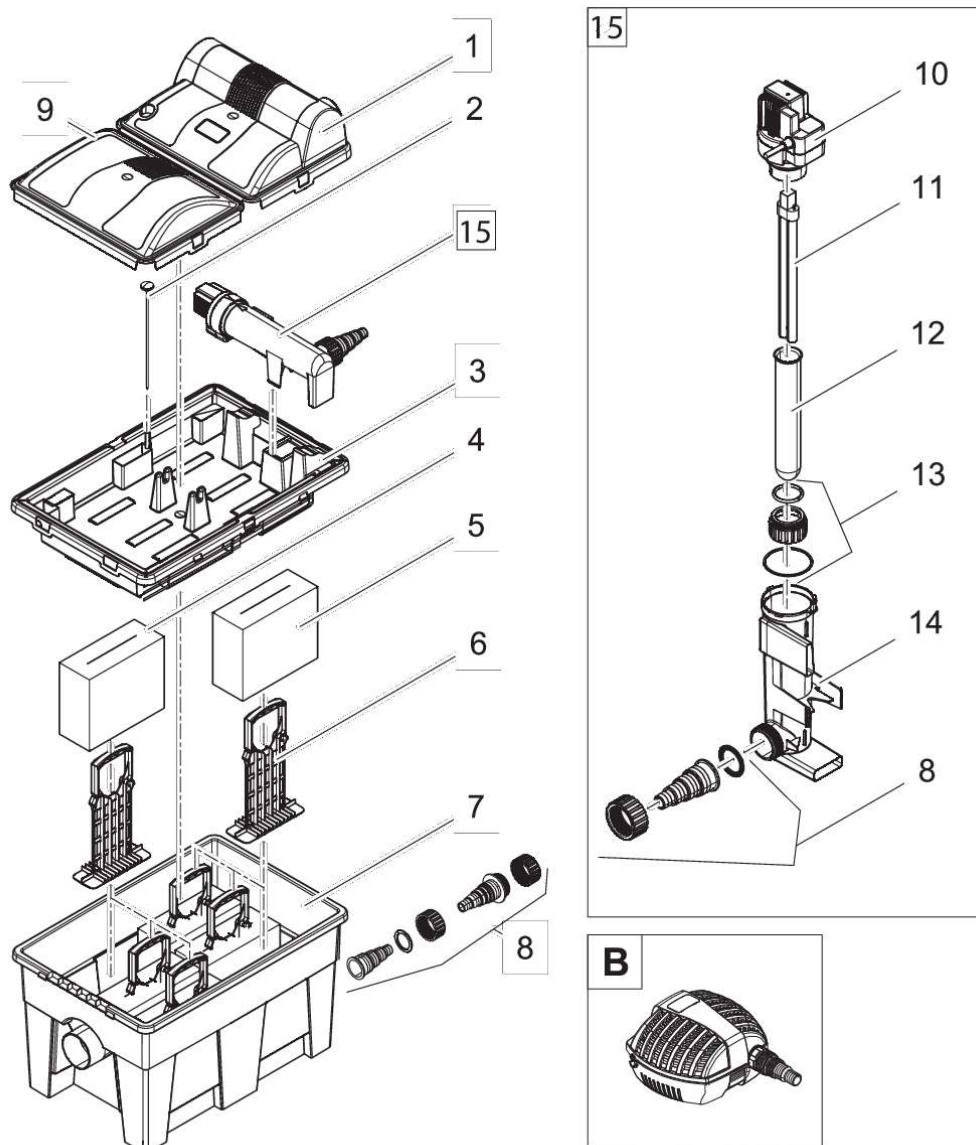

NÁHRADNÍ DÍLY

Pos.	Produkt	Objednací číslo	Množství
B	Čerpadlo FP 3500	13742	1
	Křemenné sklo D33 x 202 s obroučkou	74417	0
1	Kryt UVC BioSmart	29404	1
2	Teploměr neutrální	29594	1
3	Vnitřní kryt BioSmart 14000/16000	25731	1

Pos.	Produkt	Objednací číslo	Množství
4	Náhradní houba červená BioSmart	35791	3
5	Náhradní houba modrá BioSmart	35792	3
6	Držák pěny DLF OEM03	34899	6
7	Filtrační box BioSmart 8000-16000 s UVC	25729	1
8	Náhradní přípojovací sada BioSm 5-16000 w UVC	35204	1
9	Kryt BioSmart	29405	1
10	ASM UVC 7 / 9 / 11 W 2011	15665	1
11	Náhradní UVC zářivky 11W	56112	1
12	Křemenné sklo D33 x 200 s obroučkou	13312	1
13	Sada šroubů s klipem na náhradní díl UVC 7/9/11	15535	1
14	Vodní pouzdro UVC DLF OEM03	34900	1
15	ASM UVC 11 W kompl. s vodním hospodářstvím	10768	1