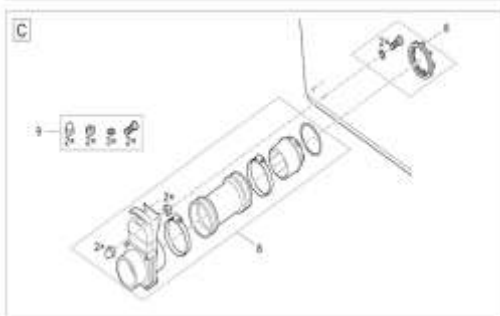

NÁHRADNÍ DÍLY

Pos.	Produkt	Objednací číslo	Množství
1	BG víko nádrže M/L	72780	1
2	Náhradní základní obrazovka vč. chodidlo ProfiClear	35407	1
3	Zásobník UVC fosfát	17040	1
4	Clip bubnový filtr	18842	1
5	Propojovací sada ASM DN 110	19005	1
6	Záslepka DN 110	16387	1
7	Náhradní průchodka ProfiClear individual	18833	1
8	Náhradní odtok DN75 Premium	18446	1
9	náhradní šroubová sada odtok DN75 Premium	18448	1
10	ASM pryžové pouzdro D178 mm	17251	2
11	Vývod 150/2 ProfiClear M 2 - M 5	26987	2
12	Těsnění 150 šroubované	26957	2
13	Šroub s oválnou hlavou CZ-V2A DIN 7981 6,3 x 32	27572	1
14	Náhradní síťovina ProfiClear individuální modul	18800	1
15	Šroub s oválnou hlavou V2A DIN 7985 M6 x 12	20292	8
16	Fiberplate DIN 7603 6 x 12 x 1 mm	20609	10
17	Matice převlečná V2A DIN 1587 M6	6117	8
18	Držák koše ProfiClear	17534	2
19	Upevnění náhradního válce ProfiClear Premium	18812	1