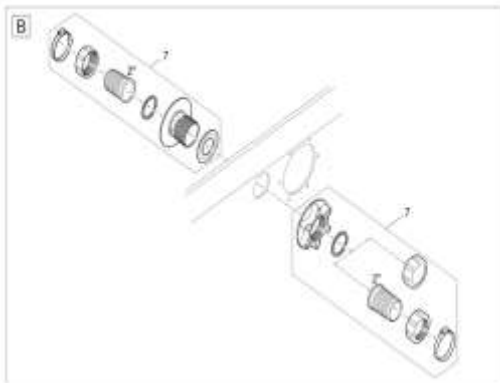

NÁHRADNÍ DÍLY

Pos.	Produkt	Objednací číslo	Množství
1	BG víko nádrže M/L	72780	1
2	Náhradní základní obrazovka vč. chodidlo ProfiClear	35407	1
3	Zásobník UVC fosfát	17040	1
4	Clip bubnový filtr	18842	1
5	Propojovací sada ASM DN 110	19005	1
6	Záslepka DN 110	16387	1
7	Náhradní průchodka ProfiClear individual	18833	1
8	Náhradní odtok DN75 Premium	18446	1
9	náhradní šroubová sada odtok DN75 Premium	18448	1
10	ASM pryžové pouzdro D178 mm	17251	2
11	Vývod 150/2 ProfiClear M 2 - M 5	26987	2
12	Těsnění 150 šroubované	26957	2
13	Šroub s oválnou hlavou CZ-V2A DIN 7981 6,3 x 32	27572	1
14	Náhradní síťovina ProfiClear individuální modul	18800	1
15	Šroub s oválnou hlavou V2A DIN 7985 M6 x 12	20292	8
16	Fiberplate DIN 7603 6 x 12 x 1 mm	20609	10
17	Matice převlečná V2A DIN 1587 M6	6117	8
18	Držák koše ProfiClear	17534	2
19	Upevnění náhradního válce ProfiClear Premium	18812	1