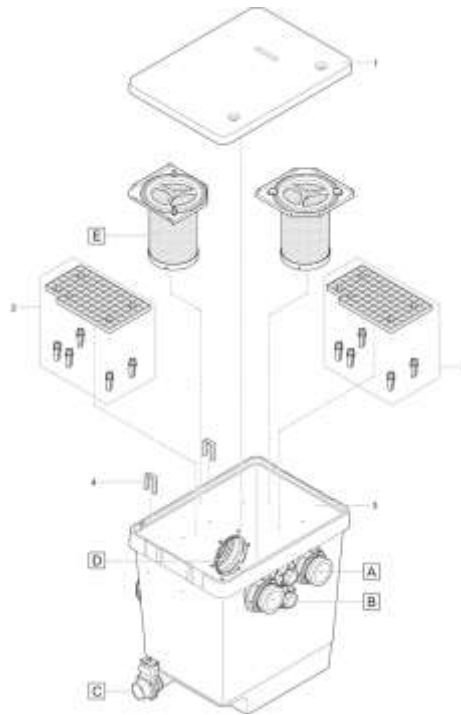

NÁHRADNÍ DÍLY

Pos.	Produkt	Objednací číslo	Množství
1	BG víko nádrže M/L	72780	1
2	Náhradní základní obrazovka vč. chodidlo ProfiClear	35407	1
3	Zásobník UVC fosfát	17040	1
4	Clip bubnový filtr	18842	1
5	Propojovací sada ASM DN 110	19005	1
6	Záslepka DN 110	16387	1
7	Náhradní průchodka ProfiClear individual	18833	1
8	Náhradní odtok DN75 Premium	18446	1
9	náhradní šroubová sada odtok DN75 Premium	18448	1
10	ASM pryžové pouzdro D178 mm	17251	2
11	Vývod 150/2 ProfiClear M 2 - M 5	26987	2
12	Těsnění 150 šroubované	26957	2
13	Šroub s oválnou hlavou CZ-V2A DIN 7981 6,3 x 32	27572	1
14	Náhradní síťovina ProfiClear individuální modul	18800	1
15	Šroub s oválnou hlavou V2A DIN 7985 M6 x 12	20292	8
16	Fiberplate DIN 7603 6 x 12 x 1 mm	20609	10
17	Matice převlečná V2A DIN 1587 M6	6117	8
18	Držák koše ProfiClear	17534	2
19	Upevnění náhradního válce ProfiClear Premium	18812	1