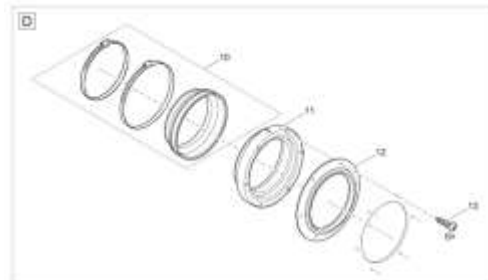

NÁHRADNÍ DÍLY

Pos.	Produkt	Objednací číslo	Množství
1	BG víko nádrže M/L	72780	1
2	Náhradní základní obrazovka vč. chodidlo ProfiClear	35407	1
3	Zásobník UVC fosfát	17040	1
4	Clip bubnový filtr	18842	1
5	Propojovací sada ASM DN 110	19005	1
6	Záslepka DN 110	16387	1
7	Náhradní průchodka ProfiClear individual	18833	1
8	Náhradní odtok DN75 Premium	18446	1
9	náhradní šroubová sada odtok DN75 Premium	18448	1
10	ASM pryžové pouzdro D178 mm	17251	2
11	Vývod 150/2 ProfiClear M 2 - M 5	26987	2
12	Těsnění 150 šroubované	26957	2
13	Šroub s oválnou hlavou CZ-V2A DIN 7981 6,3 x 32	27572	1
14	Náhradní síťovina ProfiClear individuální modul	18800	1
15	Šroub s oválnou hlavou V2A DIN 7985 M6 x 12	20292	8
16	Fiberplate DIN 7603 6 x 12 x 1 mm	20609	10
17	Matice převlečná V2A DIN 1587 M6	6117	8
18	Držák koše ProfiClear	17534	2
19	Upevnění náhradního válce ProfiClear Premium	18812	1