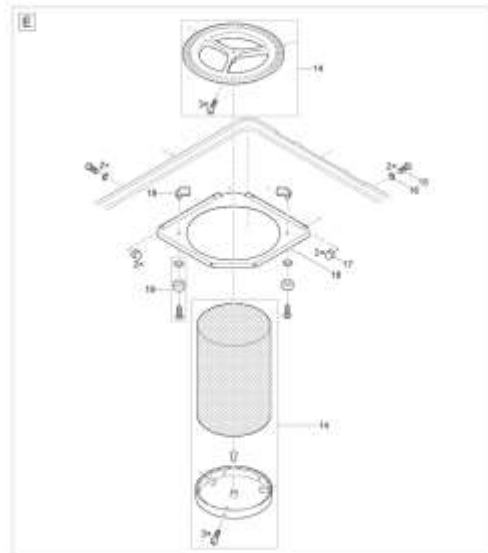

NÁHRADNÍ DÍLY

Pos.	Produkt	Objednací číslo	Množství
1	BG víko nádrže M/L	72780	1
2	Náhradní základní obrazovka vč. chodidlo ProfiClear	35407	1
3	Zásobník UVC fosfát	17040	1
4	Clip bubnový filtr	18842	1
5	Propojovací sada ASM DN 110	19005	1
6	Záslepka DN 110	16387	1
7	Náhradní průchodka ProfiClear individual	18833	1
8	Náhradní odtok DN75 Premium	18446	1
9	náhradní šroubová sada odtok DN75 Premium	18448	1
10	ASM pryžové pouzdro D178 mm	17251	2
11	Vývod 150/2 ProfiClear M 2 - M 5	26987	2
12	Těsnění 150 šroubované	26957	2
13	Šroub s oválnou hlavou CZ-V2A DIN 7981 6,3 x 32	27572	1
14	Náhradní síťovina ProfiClear individuální modul	18800	1
15	Šroub s oválnou hlavou V2A DIN 7985 M6 x 12	20292	8
16	Fiberplate DIN 7603 6 x 12 x 1 mm	20609	10
17	Matice převlečná V2A DIN 1587 M6	6117	8
18	Držák koše ProfiClear	17534	2
19	Upevnění náhradního válce ProfiClear Premium	18812	1