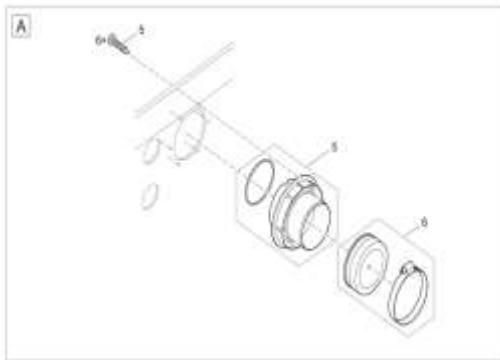

NÁHRADNÍ DÍLY

Pos.	Produkt	Objednací číslo	Množství
1	BG víko nádrže M/L	72780	1
2	Náhradní základní obrazovka vč. chodidlo ProfiClear	35407	1
3	Zásobník UVC fosfát	17040	1
4	Clip bubnový filtr	18842	1
5	Propojovací sada ASM DN 110	19005	1
6	Záslepka DN 110	16387	1
7	Náhradní průchodka ProfiClear individual	18833	1
8	Náhradní odtok DN75 Premium	18446	1
9	náhradní šroubová sada odtok DN75 Premium	18448	1
10	ASM pryžové pouzdro D178 mm	17251	2
11	Vývod 150/2 ProfiClear M 2 - M 5	26987	2
12	Těsnění 150 šroubované	26957	2
13	Šroub s oválnou hlavou CZ-V2A DIN 7981 6,3 x 32	27572	1
14	Náhradní síťovina ProfiClear individuální modul	18800	1
15	Šroub s oválnou hlavou V2A DIN 7985 M6 x 12	20292	8
16	Fiberplate DIN 7603 6 x 12 x 1 mm	20609	10
17	Matice převlečná V2A DIN 1587 M6	6117	8
18	Držák koše ProfiClear	17534	2
19	Upevnění náhradního válce ProfiClear Premium	18812	1