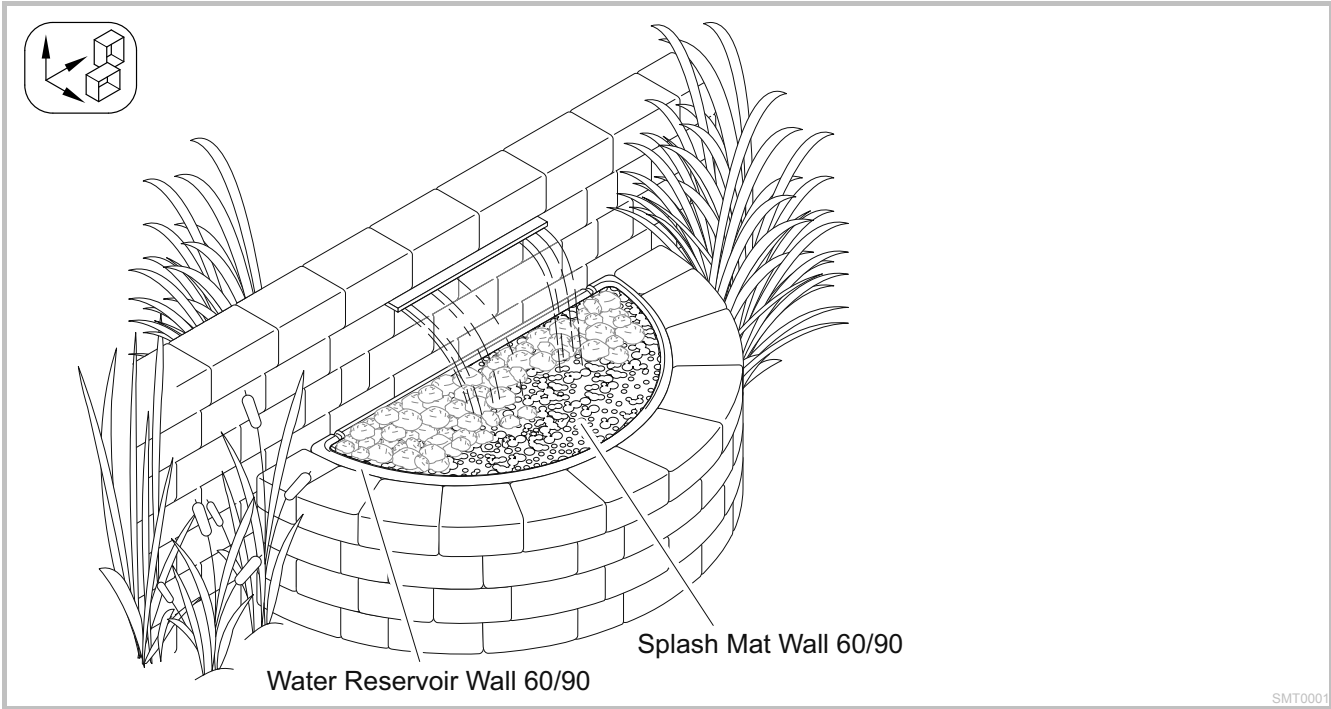

Splash Mat Wall 60/90

DE	Gebrauchsanleitung
EN	Operating instructions
FR	Notice d'emploi
NL	Gebruiksaanwijzing
ES	Instrucciones de uso
PT	Instruções de uso
IT	Istruzioni d'uso
DA	Brugsanvisning
NO	Bruksanvisning
SV	Bruksanvisning
FI	Käyttöohje
HU	Használati útmutató
PL	Instrukcja użytkowania
CS	Návod k použití
SK	Návod na použitie
SL	Navodila za uporabo
HR	Uputa o upotrebi
RO	Instrucțiuni de folosință
BG	Упътване за употреба
UK	Посібник з експлуатації
RU	Руководство по эксплуатации
CN	使用说明书

SMT0001

Splash Mat	mm		Water Reservoir Wall	
	a	b	60	90
Wall 60	1041	483	•	
Wall 90	1346	533		•

SMT0002