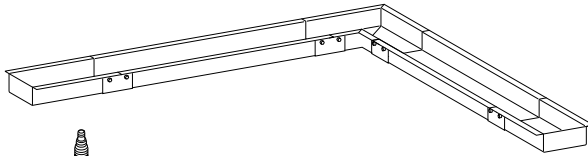

51162

50789

Aquarius Fountain Set 2500

WR 80

	2x 	4x 	1x 	$l = 8\text{ m}$ $\varnothing = 1''$ 	
 min. 30 mm 	5 l	24 l	3 l	4 l	$x = 36\text{ l}$
max. 70 mm 	11 l	56 l	7 l	4 l	$x = 78\text{ l}$

Aquarius Fountain Set 2500

WR 100

	2x 	10x 	$l = 12\text{ m}$ $\varnothing = 1''$ 	
 min. 30 mm 	5 l +	60 l +	6 l =	71 l (x)
max. 70 mm 	11 l +	140 l +	6 l =	157 l (x)

Aquarius Fountain Set 2500

WR 60

	2x 	1x 	$l = 5\text{ m}$ $\varnothing = 1''$ 	
 min. 30 mm 	5 l +	6 l +	2.5 l =	13.5 l (x)
max. 70 mm 	11 l +	14 l +	2.5 l =	27.5 l (x)

Aquarius Fountain  
Set 2500

WR 60

	2x 	2x 	1x 	$l = 6\text{ m}$ $\varnothing = 1''$ 	
 min. 30 mm 	5 l	12 l	3 l	3 l	= 23 l (x)
max. 70 mm 	11 l	28 l	7 l	3 l	= 49 l (x)

1.

2.

3.

18306

18311