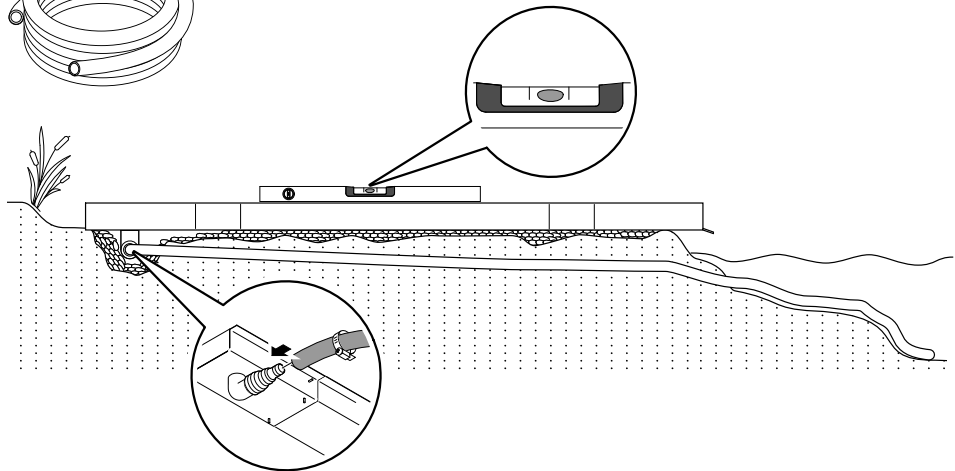

WR 100

	2x 	10x 	$l = 12\text{ m}$ $\varnothing = 1''$ 	
 min. 30 mm 	5 l +	60 l +	6 l =	71 l (x)
max. 70 mm 	11 l +	140 l +	6 l =	157 l (x)

Aquarius Fountain Set 2500

WR 60

	2x 	1x 	$l = 5\text{ m}$ $\varnothing = 1''$ 	
 min. 30 mm 	5 l +	6 l +	2.5 l =	13.5 l (x)
max. 70 mm 	11 l +	14 l +	2.5 l =	27.5 l (x)

Aquarius Fountain  
Set 2500

WR 60

	2x 	2x 	1x 	$l = 6\text{ m}$ $\varnothing = 1''$ 	
 min. 30 mm 	5 l	12 l	3 l	3 l	= 23 l (x)
max. 70 mm 	11 l	28 l	7 l	3 l	= 49 l (x)

1.

2.

3.

18306

18311