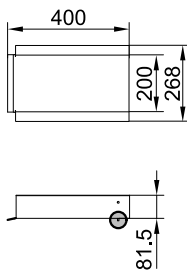

50781

50809

50789

50800

51162

50801

50800

50781  
50809

51162

50789

Aquarius Fountain Set 2500

WR 80

	2x 	4x 	1x 	$l = 8\text{ m}$ $\varnothing = 1''$ 	
 min. 30 mm 	5 l	24 l	3 l	4 l	$x = 36\text{ l}$
max. 70 mm 	11 l	56 l	7 l	4 l	$x = 78\text{ l}$

Aquarius Fountain Set 2500

WR 100

	2x 	10x 	$l = 12\text{ m}$ $\varnothing = 1''$ 	
 min. 30 mm 	5 l +	60 l +	6 l =	71 l (x)
max. 70 mm 	11 l +	140 l +	6 l =	157 l (x)

Aquarius Fountain Set 2500

WR 60

	2x 	1x 	$l = 5\text{ m}$ $\varnothing = 1''$ 	
 min. 30 mm 	5 l +	6 l +	2.5 l =	13.5 l (x)
max. 70 mm 	11 l +	14 l +	2.5 l =	27.5 l (x)

Aquarius Fountain  
Set 2500

WR 60

	2x 	2x 	1x 	$l = 6\text{ m}$ $\varnothing = 1''$ 	
 min. 30 mm 	5 l	12 l	3 l	3 l	= 23 l (x)
max. 70 mm 	11 l	28 l	7 l	3 l	= 49 l (x)

1.

2.

3.

18306

18311