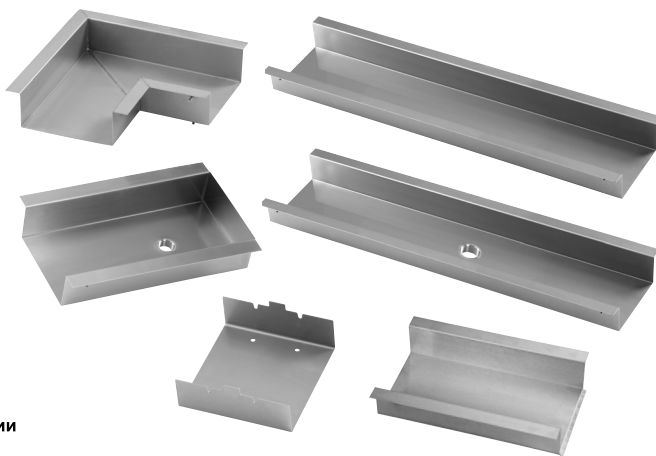

Bachlaufschalen *Start-End/Gerade/Ecke/ Leuchtelement/Verbindung/Auslauf*

DE Gebrauchsanleitung
GB Operating instructions
FR Notice d'emploi
NL Gebruiksaanwijzing
ES Instrucciones de uso
PT Instruções de uso
IT Istruzioni d'uso
DK Brugsanvisning
NO Bruksanvisning
SE Bruksanvisning
FI Käyttöohje
HU Használati útmutató
PL Instrukcja użytkowania
CZ Návod k použití
SK Návod na použitie
SI Navodila za uporabo
HR Uputa o upotrebi
RO Instrucțiuni de folosință
BG Упътване за употреба
UA Посібник з експлуатації
RU Руководство по эксплуатации
CN 使用说明书