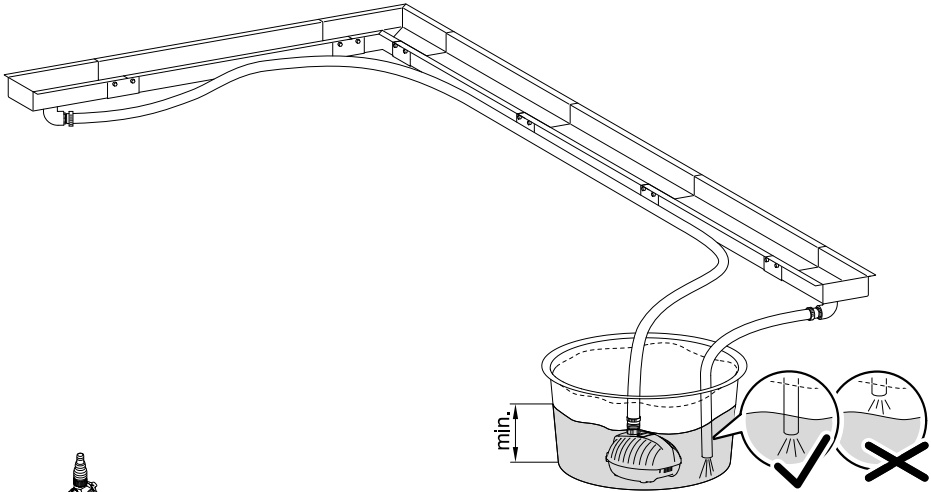

51162

50789

Aquarius Fountain Set 2500

WR 80

	2x 	4x 	1x 	$l = 8\text{ m}$ $\varnothing = 1''$ 	
 min. 30 mm 	5 l	24 l	3 l	4 l	$x = 36\text{ l}$
max. 70 mm 	11 l	56 l	7 l	4 l	$x = 78\text{ l}$

Aquarius Fountain Set 2500

WR 100

	2x 	10x 	$l = 12\text{ m}$ $\varnothing = 1''$ 	
 min. 30 mm 	5 l +	60 l +	6 l =	71 l (x)
max. 70 mm 	11 l +	140 l +	6 l =	157 l (x)

Aquarius Fountain Set 2500

WR 60

	2x 	1x 	$l = 5\text{ m}$ $\varnothing = 1''$ 	
 min. 30 mm 	5 l +	6 l +	2.5 l =	13.5 l (x)
max. 70 mm 	11 l +	14 l +	2.5 l =	27.5 l (x)

Aquarius Fountain  
Set 2500

WR 60

	2x 	2x 	1x 	$l = 6\text{ m}$ $\varnothing = 1''$ 	
 min. 30 mm 	5 l	12 l	3 l	3 l	= 23 l (x)
max. 70 mm 	11 l	28 l	7 l	3 l	= 49 l (x)

1.

2.

3.

18306

18311