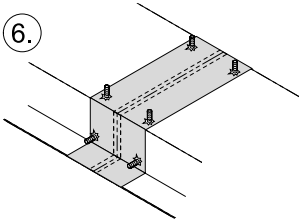

51162

50789

Aquarius Fountain Set 2500

WR 80

	2x 	4x 	1x 	$l = 8\text{ m}$ $\varnothing = 1''$ 	
 min. 30 mm 	5 l	24 l	3 l	4 l	$x = 36\text{ l}$
max. 70 mm 	11 l	56 l	7 l	4 l	$x = 78\text{ l}$

Aquarius Fountain Set 2500

WR 100

	2x 	10x 	$l = 12\text{ m}$ $\varnothing = 1''$ 	
 min. 30 mm 	5 l +	60 l +	6 l =	71 l (x)
max. 70 mm 	11 l +	140 l +	6 l =	157 l (x)

Aquarius Fountain Set 2500

WR 60

	2x 	1x 	$l = 5\text{ m}$ $\varnothing = 1''$ 	
 min. 30 mm 	5 l +	6 l +	2.5 l =	13.5 l (x)
max. 70 mm 	11 l +	14 l +	2.5 l =	27.5 l (x)

Aquarius Fountain  
Set 2500

WR 60

	2x 	2x 	1x 	$l = 6\text{ m}$ $\varnothing = 1''$ 	
 min. 30 mm 	5 l	12 l	3 l	3 l	= 23 l (x)
max. 70 mm 	11 l	28 l	7 l	3 l	= 49 l (x)

1.

2.

3.

18306

18311