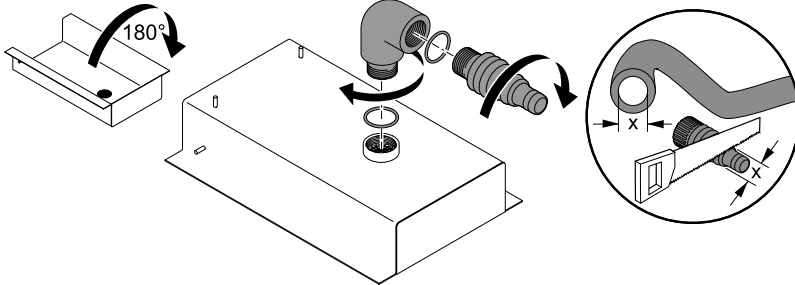

51162

50789

Aquarius Fountain Set 2500

WR 80

	2x 	4x 	1x 	$l = 8\text{ m}$ $\varnothing = 1''$ 	
 min. 30 mm 	5 l	24 l	3 l	4 l	$x = 36\text{ l}$
max. 70 mm 	11 l	56 l	7 l	4 l	$x = 78\text{ l}$

Aquarius Fountain Set 2500

WR 100

	2x 	10x 	$l = 12\text{ m}$ $\varnothing = 1''$ 	
 min. 30 mm 	5 l +	60 l +	6 l =	71 l (x)
max. 70 mm 	11 l +	140 l +	6 l =	157 l (x)

Aquarius Fountain Set 2500

WR 60

	2x 	1x 	$l = 5\text{ m}$ $\varnothing = 1''$ 	
 min. 30 mm 	5 l +	6 l +	2.5 l =	13.5 l (x)
max. 70 mm 	11 l +	14 l +	2.5 l =	27.5 l (x)

Aquarius Fountain  
Set 2500

WR 60

	2x 	2x 	1x 	$l = 6\text{ m}$ $\varnothing = 1''$ 	
 min. 30 mm 	5 l	12 l	3 l	3 l	= 23 l (x)
max. 70 mm 	11 l	28 l	7 l	3 l	= 49 l (x)

1.

2.

3.

18306

18311