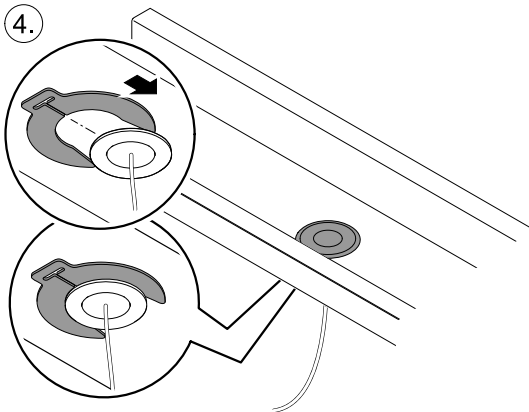

51162

50789

Aquarius Fountain Set 2500

WR 80

	2x 	4x 	1x 	$l = 8\text{ m}$ $\varnothing = 1''$ 	
 min. 30 mm 	5 l	24 l	3 l	4 l	$x = 36\text{ l}$
max. 70 mm 	11 l	56 l	7 l	4 l	$x = 78\text{ l}$

Aquarius Fountain Set 2500

WR 100

	2x 	10x 	$l = 12\text{ m}$ $\varnothing = 1''$ 	
 min. 30 mm 	5 l +	60 l +	6 l =	71 l (x)
max. 70 mm 	11 l +	140 l +	6 l =	157 l (x)

Aquarius Fountain Set 2500

WR 60

	2x 	1x 	$l = 5\text{ m}$ $\varnothing = 1''$ 	
 min. 30 mm 	5 l +	6 l +	2.5 l =	13.5 l (x)
max. 70 mm 	11 l +	14 l +	2.5 l =	27.5 l (x)

Aquarius Fountain  
Set 2500

WR 60

	2x 	2x 	1x 	$l = 6\text{ m}$ $\varnothing = 1''$ 	
 min. 30 mm 	5 l	12 l	3 l	3 l	= 23 l (x)
max. 70 mm 	11 l	28 l	7 l	3 l	= 49 l (x)

1.

2.

3.

18306

18311