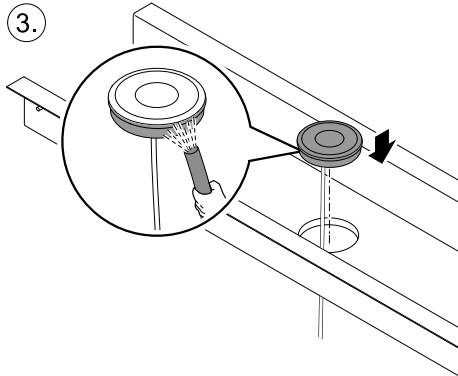

51162

50789

Aquarius Fountain Set 2500

WR 80

	2x 	4x 	1x 	$l = 8\text{ m}$ $\varnothing = 1''$ 	
 min. 30 mm 	5 l	24 l	3 l	4 l	$x = 36\text{ l}$
max. 70 mm 	11 l	56 l	7 l	4 l	$x = 78\text{ l}$

Aquarius Fountain Set 2500

WR 100

	2x 	10x 	$l = 12\text{ m}$ $\varnothing = 1''$ 	
 min. 30 mm 	5 l +	60 l +	6 l =	71 l (x)
max. 70 mm 	11 l +	140 l +	6 l =	157 l (x)

Aquarius Fountain Set 2500

WR 60

	2x 	1x 	$l = 5\text{ m}$ $\varnothing = 1''$ 	
 min. 30 mm 	5 l +	6 l +	2.5 l =	13.5 l (x)
max. 70 mm 	11 l +	14 l +	2.5 l =	27.5 l (x)

Aquarius Fountain  
Set 2500

WR 60

	2x 	2x 	1x 	$l = 6\text{ m}$ $\varnothing = 1''$ 	
 min. 30 mm 	5 l	12 l	3 l	3 l	= 23 l (x)
max. 70 mm 	11 l	28 l	7 l	3 l	= 49 l (x)

1.

2.

3.

18306

18311