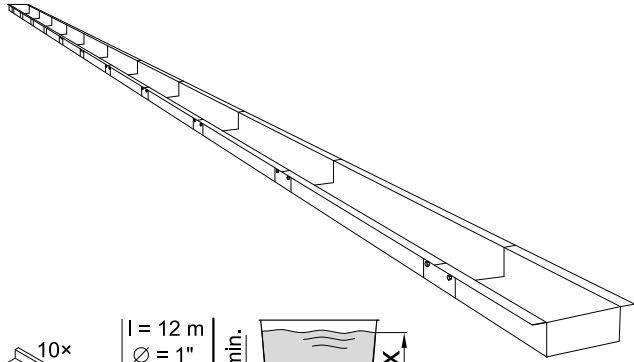

51162

50789

Aquarius Fountain Set 2500

WR 80

	2x 	4x 	1x 	$l = 8\text{ m}$ $\varnothing = 1''$ 	
 min. 30 mm 	5 l	24 l	3 l	4 l	$x = 36\text{ l}$
max. 70 mm 	11 l	56 l	7 l	4 l	$x = 78\text{ l}$

Aquarius Fountain Set 2500

WR 100

	2x 	10x 	$l = 12\text{ m}$ $\varnothing = 1''$ 	
 min. 30 mm 	5 l +	60 l +	6 l =	71 l (x)
max. 70 mm 	11 l +	140 l +	6 l =	157 l (x)

Aquarius Fountain Set 2500

WR 60

	2x 	1x 	$l = 5\text{ m}$ $\varnothing = 1''$ 	
 min. 30 mm 	5 l +	6 l +	2.5 l =	13.5 l (x)
max. 70 mm 	11 l +	14 l +	2.5 l =	27.5 l (x)

Aquarius Fountain  
Set 2500

WR 60

	2x 	2x 	1x 	$l = 6\text{ m}$ $\varnothing = 1''$ 	
 min. 30 mm 	5 l	12 l	3 l	3 l	= 23 l (x)
max. 70 mm 	11 l	28 l	7 l	3 l	= 49 l (x)

1.

2.

3.

18306

18311