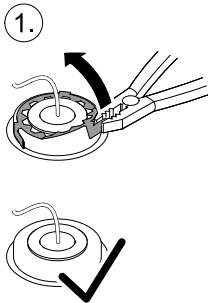

51162

50789

Aquarius Fountain Set 2500

WR 80

	2x 	4x 	1x 	$l = 8\text{ m}$ $\varnothing = 1''$ 	
 min. 30 mm 	5 l	24 l	3 l	4 l	$x = 36\text{ l}$
max. 70 mm 	11 l	56 l	7 l	4 l	$x = 78\text{ l}$

Aquarius Fountain Set 2500

WR 100

	2x 	10x 	$l = 12\text{ m}$ $\varnothing = 1''$ 	
 min. 30 mm 	5 l +	60 l +	6 l =	71 l (x)
max. 70 mm 	11 l +	140 l +	6 l =	157 l (x)

Aquarius Fountain Set 2500

WR 60

	2x 	1x 	$l = 5\text{ m}$ $\varnothing = 1''$ 	
 min. 30 mm 	5 l +	6 l +	2.5 l =	13.5 l (x)
max. 70 mm 	11 l +	14 l +	2.5 l =	27.5 l (x)

Aquarius Fountain  
Set 2500

WR 60

	2x 	2x 	1x 	$l = 6\text{ m}$ $\varnothing = 1''$ 	
 min. 30 mm 	5 l	12 l	3 l	3 l	= 23 l (x)
max. 70 mm 	11 l	28 l	7 l	3 l	= 49 l (x)

1.

2.

3.

18306

18311