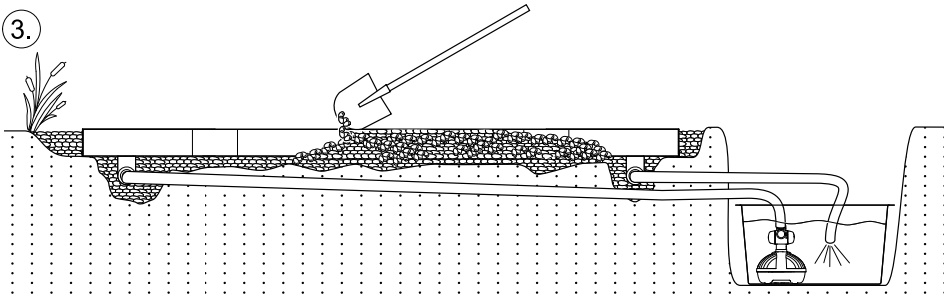

WR 100

	2x 	10x 	$l = 12\text{ m}$ $\varnothing = 1''$ 	
 min. 30 mm 	5 l +	60 l +	6 l =	71 l (x)
max. 70 mm 	11 l +	140 l +	6 l =	157 l (x)

Aquarius Fountain Set 2500

WR 60

	2x 	1x 	$l = 5\text{ m}$ $\varnothing = 1''$ 	
 min. 30 mm 	5 l +	6 l +	2.5 l =	13.5 l (x)
max. 70 mm 	11 l +	14 l +	2.5 l =	27.5 l (x)

Aquarius Fountain  
Set 2500

WR 60

	2x 	2x 	1x 	$l = 6\text{ m}$ $\varnothing = 1''$ 	
 min. 30 mm 	5 l	12 l	3 l	3 l	= 23 l (x)
max. 70 mm 	11 l	28 l	7 l	3 l	= 49 l (x)

1.

2.

3.

18306

18311