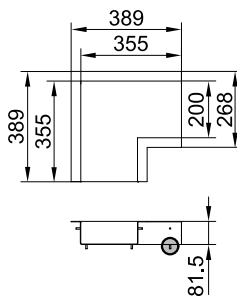

50781

50809

50789

50800

51162

50801

50800

50781  
50809

51162

50789

Aquarius Fountain Set 2500

WR 80

	2x 	4x 	1x 	$l = 8\text{ m}$ $\varnothing = 1''$ 	
 min. 30 mm 	5 l	24 l	3 l	4 l	$x = 36\text{ l}$
max. 70 mm 	11 l	56 l	7 l	4 l	$x = 78\text{ l}$

Aquarius Fountain Set 2500

WR 100

	2x 	10x 	$l = 12\text{ m}$ $\varnothing = 1''$ 	
 min. 30 mm 	5 l +	60 l +	6 l =	71 l (x)
max. 70 mm 	11 l +	140 l +	6 l =	157 l (x)

Aquarius Fountain Set 2500

WR 60

	2x 	1x 	$l = 5\text{ m}$ $\varnothing = 1''$ 	
 min. 30 mm 	5 l +	6 l +	2.5 l =	13.5 l (x)
max. 70 mm 	11 l +	14 l +	2.5 l =	27.5 l (x)

Aquarius Fountain  
Set 2500

WR 60

	2x 	2x 	1x 	$l = 6\text{ m}$ $\varnothing = 1''$ 	
 min. 30 mm 	5 l	12 l	3 l	3 l	= 23 l (x)
max. 70 mm 	11 l	28 l	7 l	3 l	= 49 l (x)

1.

2.

3.

18306

18311