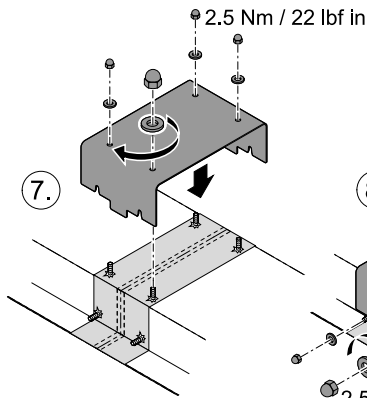

51162

50789

Aquarius Fountain Set 2500

WR 80

	2x 	4x 	1x 	$l = 8\text{ m}$ $\varnothing = 1''$ 	
 min. 30 mm 	5 l	24 l	3 l	4 l	$x = 36\text{ l}$
max. 70 mm 	11 l	56 l	7 l	4 l	$x = 78\text{ l}$

Aquarius Fountain Set 2500

WR 100

	2x 	10x 	$l = 12\text{ m}$ $\varnothing = 1''$ 	
 min. 30 mm 	5 l +	60 l +	6 l =	71 l (x)
max. 70 mm 	11 l +	140 l +	6 l =	157 l (x)

Aquarius Fountain Set 2500

WR 60

	2x 	1x 	$l = 5\text{ m}$ $\varnothing = 1''$ 	
 min. 30 mm 	5 l +	6 l +	2.5 l =	13.5 l (x)
max. 70 mm 	11 l +	14 l +	2.5 l =	27.5 l (x)

Aquarius Fountain  
Set 2500

WR 60

	2x 	2x 	1x 	$l = 6\text{ m}$ $\varnothing = 1''$ 	
 min. 30 mm 	5 l	12 l	3 l	3 l	= 23 l (x)
max. 70 mm 	11 l	28 l	7 l	3 l	= 49 l (x)

1.

2.

3.

18306

18311