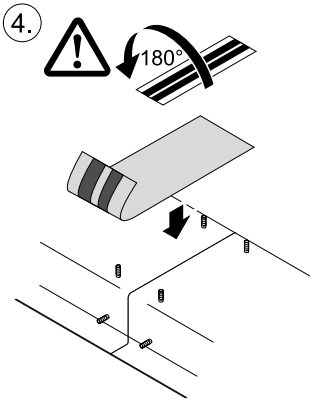

51162

50789

Aquarius Fountain Set 2500

WR 80

	2x 	4x 	1x 	$l = 8\text{ m}$ $\varnothing = 1''$ 	
 min. 30 mm 	5 l	24 l	3 l	4 l	$x = 36\text{ l}$
max. 70 mm 	11 l	56 l	7 l	4 l	$x = 78\text{ l}$

Aquarius Fountain Set 2500

WR 100

	2x 	10x 	$l = 12\text{ m}$ $\varnothing = 1''$ 	
 min. 30 mm 	5 l +	60 l +	6 l =	71 l (x)
max. 70 mm 	11 l +	140 l +	6 l =	157 l (x)

Aquarius Fountain Set 2500

WR 60

	2x 	1x 	$l = 5\text{ m}$ $\varnothing = 1''$ 	
 min. 30 mm 	5 l +	6 l +	2.5 l =	13.5 l (x)
max. 70 mm 	11 l +	14 l +	2.5 l =	27.5 l (x)

Aquarius Fountain  
Set 2500

WR 60

	2x 	2x 	1x 	$l = 6\text{ m}$ $\varnothing = 1''$ 	
 min. 30 mm 	5 l	12 l	3 l	3 l	= 23 l (x)
max. 70 mm 	11 l	28 l	7 l	3 l	= 49 l (x)

1.

2.

3.

18306

18311