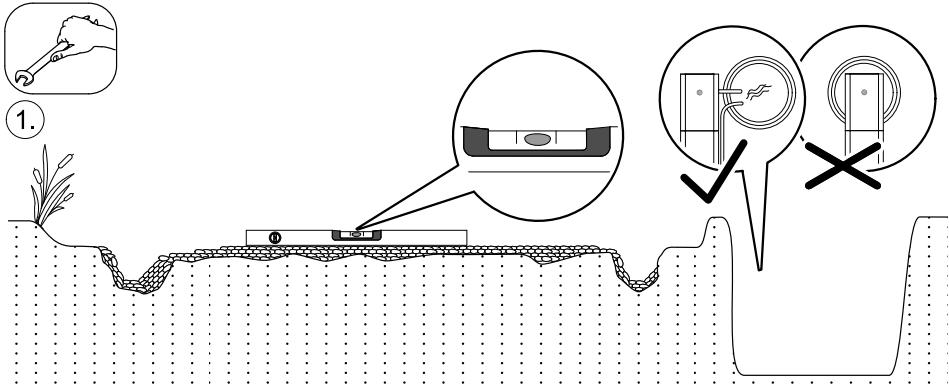

WR 100

	2x 	10x 	$l = 12\text{ m}$ $\varnothing = 1''$ 	
 min. 30 mm 	5 l +	60 l +	6 l =	71 l (x)
max. 70 mm 	11 l +	140 l +	6 l =	157 l (x)

Aquarius Fountain Set 2500

WR 60

	2x 	1x 	$l = 5\text{ m}$ $\varnothing = 1''$ 	
 min. 30 mm 	5 l +	6 l +	2.5 l =	13.5 l (x)
max. 70 mm 	11 l +	14 l +	2.5 l =	27.5 l (x)

Aquarius Fountain  
Set 2500

WR 60

	2x 	2x 	1x 	$l = 6\text{ m}$ $\varnothing = 1''$ 	
 min. 30 mm 	5 l	12 l	3 l	3 l	= 23 l (x)
max. 70 mm 	11 l	28 l	7 l	3 l	= 49 l (x)

1.

2.

3.

18306

18311