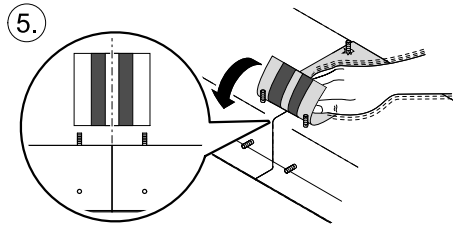

51162

50789

Aquarius Fountain Set 2500

WR 80

	2x 	4x 	1x 	$l = 8\text{ m}$ $\varnothing = 1''$ 	
 min. 30 mm 	5 l	24 l	3 l	4 l	$x = 36\text{ l}$
max. 70 mm 	11 l	56 l	7 l	4 l	$x = 78\text{ l}$

Aquarius Fountain Set 2500

WR 100

	2x 	10x 	$l = 12\text{ m}$ $\varnothing = 1''$ 	
 min. 30 mm 	5 l +	60 l +	6 l =	71 l (x)
max. 70 mm 	11 l +	140 l +	6 l =	157 l (x)

Aquarius Fountain Set 2500

WR 60

	2x 	1x 	$l = 5\text{ m}$ $\varnothing = 1''$ 	
 min. 30 mm 	5 l +	6 l +	2.5 l =	13.5 l (x)
max. 70 mm 	11 l +	14 l +	2.5 l =	27.5 l (x)

Aquarius Fountain  
Set 2500

WR 60

	2x 	2x 	1x 	$l = 6\text{ m}$ $\varnothing = 1''$ 	
 min. 30 mm 	5 l	12 l	3 l	3 l	= 23 l (x)
max. 70 mm 	11 l	28 l	7 l	3 l	= 49 l (x)

1.

2.

3.

18306

18311