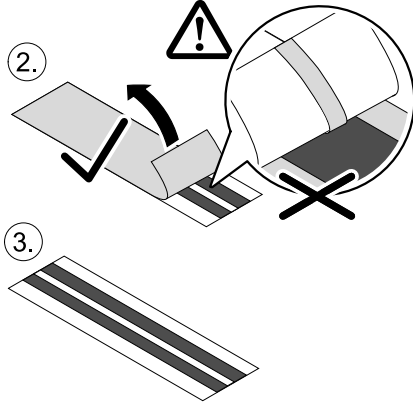

51162

50789

Aquarius Fountain Set 2500

WR 80

	2x 	4x 	1x 	$l = 8\text{ m}$ $\varnothing = 1''$ 	
 min. 30 mm 	5 l	24 l	3 l	4 l	$x = 36\text{ l}$
max. 70 mm 	11 l	56 l	7 l	4 l	$x = 78\text{ l}$

Aquarius Fountain Set 2500

WR 100

	2x 	10x 	$l = 12\text{ m}$ $\varnothing = 1''$ 	
 min. 30 mm 	5 l +	60 l +	6 l =	71 l (x)
max. 70 mm 	11 l +	140 l +	6 l =	157 l (x)

Aquarius Fountain Set 2500

WR 60

	2x 	1x 	$l = 5\text{ m}$ $\varnothing = 1''$ 	
 min. 30 mm 	5 l +	6 l +	2.5 l =	13.5 l (x)
max. 70 mm 	11 l +	14 l +	2.5 l =	27.5 l (x)

Aquarius Fountain  
Set 2500

WR 60

	2x 	2x 	1x 	$l = 6\text{ m}$ $\varnothing = 1''$ 	
 min. 30 mm 	5 l	12 l	3 l	3 l	= 23 l (x)
max. 70 mm 	11 l	28 l	7 l	3 l	= 49 l (x)

1.

2.

3.

18306

18311