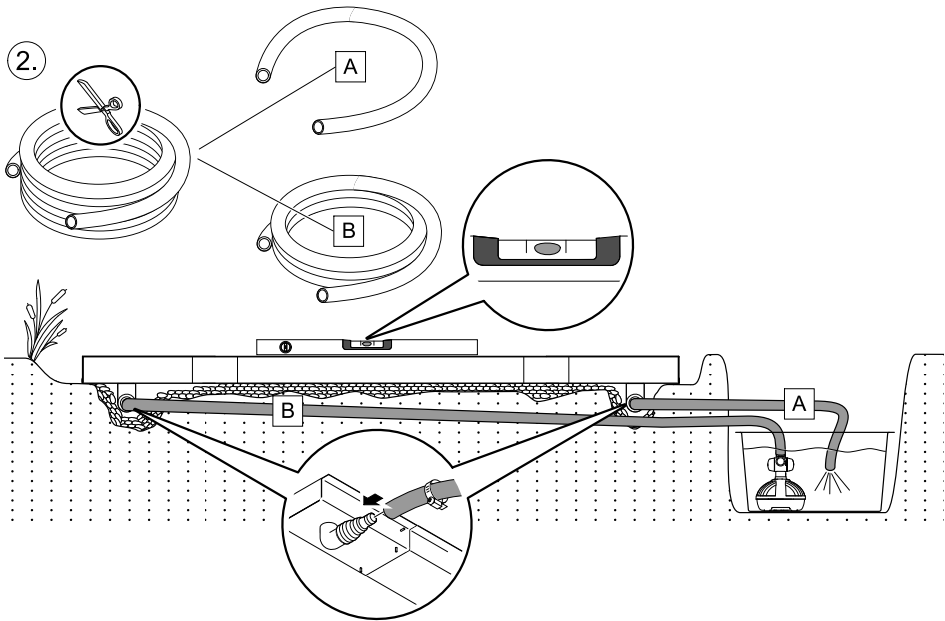

WR 100

	2x 	10x 	$l = 12\text{ m}$ $\varnothing = 1''$ 	
 min. 30 mm 	5 l +	60 l +	6 l =	71 l (x)
max. 70 mm 	11 l +	140 l +	6 l =	157 l (x)

Aquarius Fountain Set 2500

WR 60

	2x 	1x 	$l = 5\text{ m}$ $\varnothing = 1''$ 	
 min. 30 mm 	5 l +	6 l +	2.5 l =	13.5 l (x)
max. 70 mm 	11 l +	14 l +	2.5 l =	27.5 l (x)

Aquarius Fountain  
Set 2500

WR 60

	2x 	2x 	1x 	$l = 6\text{ m}$ $\varnothing = 1''$ 	
 min. 30 mm 	5 l	12 l	3 l	3 l	= 23 l (x)
max. 70 mm 	11 l	28 l	7 l	3 l	= 49 l (x)

1.

2.

3.

18306

18311