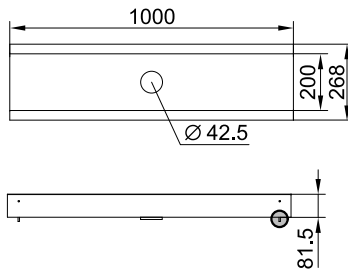

50781

50809

50789

50800

51162

50801

50800

50781  
50809

51162

50789

Aquarius Fountain Set 2500

WR 80

	2x 	4x 	1x 	$l = 8\text{ m}$ $\varnothing = 1''$ 	
 min. 30 mm 	5 l	24 l	3 l	4 l	$x = 36\text{ l}$
max. 70 mm 	11 l	56 l	7 l	4 l	$x = 78\text{ l}$

Aquarius Fountain Set 2500

WR 100

	2x 	10x 	$l = 12\text{ m}$ $\varnothing = 1''$ 	
 min. 30 mm 	5 l +	60 l +	6 l =	71 l (x)
max. 70 mm 	11 l +	140 l +	6 l =	157 l (x)

Aquarius Fountain Set 2500

WR 60

	2x 	1x 	$l = 5\text{ m}$ $\varnothing = 1''$ 	
 min. 30 mm 	5 l +	6 l +	2.5 l =	13.5 l (x)
max. 70 mm 	11 l +	14 l +	2.5 l =	27.5 l (x)

Aquarius Fountain  
Set 2500

WR 60

	2x 	2x 	1x 	$l = 6\text{ m}$ $\varnothing = 1''$ 	
 min. 30 mm 	5 l	12 l	3 l	3 l	= 23 l (x)
max. 70 mm 	11 l	28 l	7 l	3 l	= 49 l (x)

1.

2.

3.

18306

18311