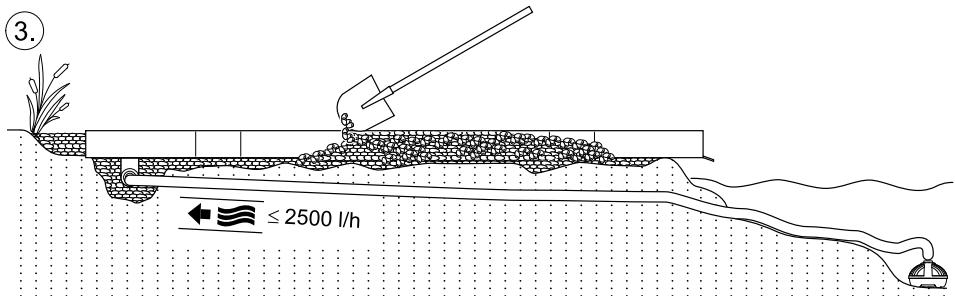

WR 100

	2x 	10x 	$l = 12\text{ m}$ $\varnothing = 1''$ 	
 min. 30 mm 	5 l +	60 l +	6 l =	71 l (x)
max. 70 mm 	11 l +	140 l +	6 l =	157 l (x)

Aquarius Fountain Set 2500

WR 60

	2x 	1x 	$l = 5\text{ m}$ $\varnothing = 1''$ 	
 min. 30 mm 	5 l +	6 l +	2.5 l =	13.5 l (x)
max. 70 mm 	11 l +	14 l +	2.5 l =	27.5 l (x)

Aquarius Fountain  
Set 2500

WR 60

	2x 	2x 	1x 	$l = 6\text{ m}$ $\varnothing = 1''$ 	
 min. 30 mm 	5 l	12 l	3 l	3 l	= 23 l (x)
max. 70 mm 	11 l	28 l	7 l	3 l	= 49 l (x)

1.

2.

3.

18306

18311