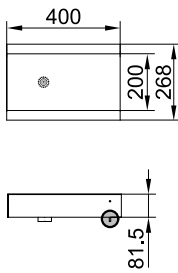

50781

50809

50789

50800

51162

50801

50800

50781  
50809

51162

50789

Aquarius Fountain Set 2500

WR 80

	2x 	4x 	1x 	$l = 8\text{ m}$ $\varnothing = 1''$ 	
 min. 30 mm 	5 l	24 l	3 l	4 l	$x = 36\text{ l}$
max. 70 mm 	11 l	56 l	7 l	4 l	$x = 78\text{ l}$

Aquarius Fountain Set 2500

WR 100

	2x 	10x 	$l = 12\text{ m}$ $\varnothing = 1''$ 	
 min. 30 mm 	5 l +	60 l +	6 l =	71 l (x)
max. 70 mm 	11 l +	140 l +	6 l =	157 l (x)

Aquarius Fountain Set 2500

WR 60

	2x 	1x 	$l = 5\text{ m}$ $\varnothing = 1''$ 	
 min. 30 mm 	5 l +	6 l +	2.5 l =	13.5 l (x)
max. 70 mm 	11 l +	14 l +	2.5 l =	27.5 l (x)

Aquarius Fountain  
Set 2500

WR 60

	2x 	2x 	1x 	$l = 6\text{ m}$ $\varnothing = 1''$ 	
 min. 30 mm 	5 l	12 l	3 l	3 l	= 23 l (x)
max. 70 mm 	11 l	28 l	7 l	3 l	= 49 l (x)

1.

2.

3.

18306

18311