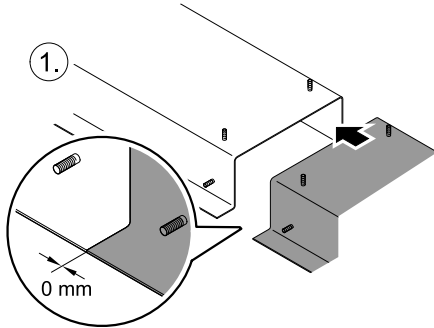

51162

50789

Aquarius Fountain Set 2500

WR 80

	2x 	4x 	1x 	$l = 8\text{ m}$ $\varnothing = 1''$ 	
 min. 30 mm 	5 l	24 l	3 l	4 l	$x = 36\text{ l}$
max. 70 mm 	11 l	56 l	7 l	4 l	$x = 78\text{ l}$

Aquarius Fountain Set 2500

WR 100

	2x 	10x 	$l = 12\text{ m}$ $\varnothing = 1''$ 	
 min. 30 mm 	5 l +	60 l +	6 l =	71 l (x)
max. 70 mm 	11 l +	140 l +	6 l =	157 l (x)

Aquarius Fountain Set 2500

WR 60

	2x 	1x 	$l = 5\text{ m}$ $\varnothing = 1''$ 	
 min. 30 mm 	5 l +	6 l +	2.5 l =	13.5 l (x)
max. 70 mm 	11 l +	14 l +	2.5 l =	27.5 l (x)

Aquarius Fountain  
Set 2500

WR 60

	2x 	2x 	1x 	$l = 6\text{ m}$ $\varnothing = 1''$ 	
 min. 30 mm 	5 l	12 l	3 l	3 l	= 23 l (x)
max. 70 mm 	11 l	28 l	7 l	3 l	= 49 l (x)

1.

2.

3.

18306

18311