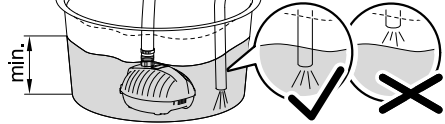

51162

50789

Aquarius Fountain Set 2500

WR 80

	2x 	4x 	1x 	$l = 8\text{ m}$ $\varnothing = 1''$ 	
 min. 30 mm 	5 l	24 l	3 l	4 l	$x = 36\text{ l}$
max. 70 mm 	11 l	56 l	7 l	4 l	$x = 78\text{ l}$

Aquarius Fountain Set 2500

WR 100

	2x 	10x 	$l = 12\text{ m}$ $\varnothing = 1''$ 	
 min. 30 mm 	5 l +	60 l +	6 l =	71 l (x)
max. 70 mm 	11 l +	140 l +	6 l =	157 l (x)

Aquarius Fountain Set 2500

WR 60

	2x 	1x 	$l = 5\text{ m}$ $\varnothing = 1''$ 	
 min. 30 mm 	5 l +	6 l +	2.5 l =	13.5 l (x)
max. 70 mm 	11 l +	14 l +	2.5 l =	27.5 l (x)

Aquarius Fountain  
Set 2500

WR 60

	2x 	2x 	1x 	$l = 6\text{ m}$ $\varnothing = 1''$ 	
 min. 30 mm 	5 l	12 l	3 l	3 l	= 23 l (x)
max. 70 mm 	11 l	28 l	7 l	3 l	= 49 l (x)

1.

2.

3.

18306

18311