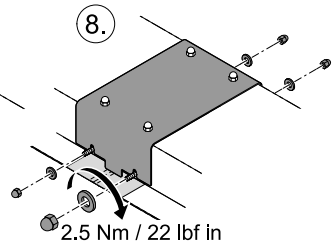

51162

50789

Aquarius Fountain Set 2500

WR 80

	2x 	4x 	1x 	$l = 8\text{ m}$ $\varnothing = 1''$ 	
 min. 30 mm 	5 l	24 l	3 l	4 l	$x = 36\text{ l}$
max. 70 mm 	11 l	56 l	7 l	4 l	$x = 78\text{ l}$

Aquarius Fountain Set 2500

WR 100

	2x 	10x 	$l = 12\text{ m}$ $\varnothing = 1''$ 	
 min. 30 mm 	5 l +	60 l +	6 l =	71 l (x)
max. 70 mm 	11 l +	140 l +	6 l =	157 l (x)

Aquarius Fountain Set 2500

WR 60

	2x 	1x 	$l = 5\text{ m}$ $\varnothing = 1''$ 	
 min. 30 mm 	5 l +	6 l +	2.5 l =	13.5 l (x)
max. 70 mm 	11 l +	14 l +	2.5 l =	27.5 l (x)

Aquarius Fountain  
Set 2500

WR 60

	2x 	2x 	1x 	$l = 6\text{ m}$ $\varnothing = 1''$ 	
 min. 30 mm 	5 l	12 l	3 l	3 l	= 23 l (x)
max. 70 mm 	11 l	28 l	7 l	3 l	= 49 l (x)

1.

2.

3.

18306

18311