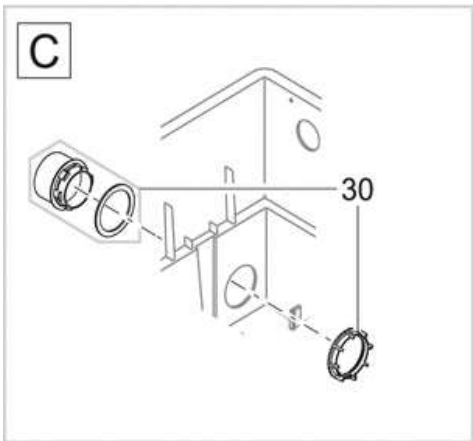

NÁHRADNÍ DÍLY

Pos.	Produkt	Objednací číslo	Množství
1	Náhradní víko ASM filtru vč. designová deska	45320	1
2	Klip Bitron Eco / AquaMax	30983	1
3	Koš na bahno BioTec ScreenMatic	42346	1
4	Kartáč BioTec ScreenMatic	42449	1
5	Držák obrazovky BioTec ScreenM.40000/60000	42344	1
6	Trubka podkladu cpl. BioTec 18/36	25507	1
7	Dělicí stěna BioTec ScreenMatic 40000	42340	1
8	Náhradní těsnící přepážka BioT. ScreenMatic	84923	1
9	Vytáhněte zástrčku tyče	34830	2
10	Stahovací tyč BioTec 18	25624	1
11	Filtrační box BioTec ScreenM. 40 000 proraženo	43105	1
12	Náhradní fixace držáku obrazovky 2015	44181	1
13	Čistič BioTec	34734	1
14	Transformátor 6 VA 2m H05RN-F 2 x 0,75 mm ²	15118	1
15	Zástrčka BioTec ScreenMatic 40000/60000	44343	1
16	ASM BioTec ScreenMatic 40/60/90000	42383	1
17	Náhradní malé díly BioTec ScreenM. 2015	44178	1
18	Náhradní ASM ovladač ScreenM.40/60/90000	44184	1
19	Tkaná látka BioTec ScreenM. 40000/60000	42325	1
20	ASM škrabka s kartáčem ScreenMatic 2015	44177	1
21	Náhradní trakční jednotka BioTec ScreenMatic ²	44183	1
22	Přidat. balení ScreenMatic ² 2017	48674	1
23	Krok. průchodka 1 1/2"+závit uzavřen 2018	43749	1

Pos.	Produkt	Objednáací číslo	Množství
24	Ploché těsnění NBR 60 x 47 x 3 SH40	19506	1
25	ASM rozdělovač ScreenMatic 40000/60000	44337	1
26	O-kroužek NBR 54 x 4 SH40	25691	1
27	Pojistná matice vstupu BioTec ScreenMatic	42949	1
28	Náhradní těsnění rozdělovače	44179	1
29	Šroub s oválnou hlavou CH-V2A DIN 7981 4,8 x 22	25000	8
30	Náhradní ASM drenážní set BioTec 40/60000	45321	1
31	Náhradní odtok ASM BioTec	44182	1
32	Sada těsnění vývod BioTec 12-18 / M1-M5	34859	1
33	Pěnový potah BioTec	34670	8
34	Náhr. houba sada modrá BioTec 40-/90000	42895	1
35	Držák pěny BioTec 12	26305	8
36	Pěnový držák aretační klip BioTec	45325	2
37	Náhr. houba červ./fial. BioTec 40-/90000	42893	3
38	Držák kartáčů ASM ScreenMatic	44308	1
39	Čepice na lapač nečistot	42450	1