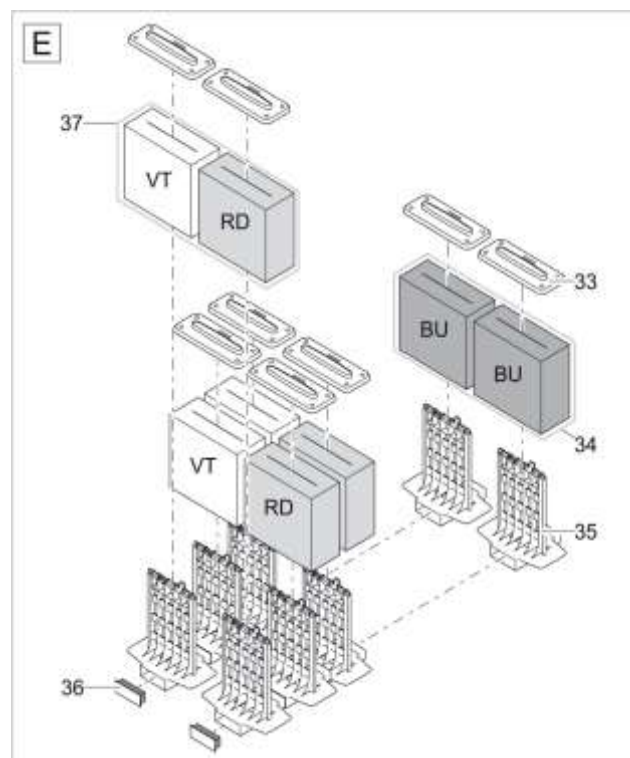

NÁHRADNÍ DÍLY

Pos.	Produkt	Objednací číslo	Množství
1	Náhradní víko ASM filtru vč. designová deska	45320	1
2	Klip Bitron Eco / AquaMax	30983	1
3	Koš na bahno BioTec ScreenMatic	42346	1
4	Kartáč BioTec ScreenMatic	42449	1
5	Držák obrazovky BioTec ScreenM.40000/60000	42344	1
6	Trubka podkladu cpl. BioTec 18/36	25507	1
7	Dělicí stěna BioTec ScreenMatic 40000	42340	1
8	Náhradní těsnící přepážka BioT. ScreenMatic	84923	1
9	Vytáhněte zástrčku tyče	34830	2
10	Stahovací tyč BioTec 18	25624	1
11	Filtrační box BioTec ScreenM. 40 000 proraženo	43105	1
12	Náhradní fixace držáku obrazovky 2015	44181	1
13	Čistič BioTec	34734	1
14	Transformátor 6 VA 2m H05RN-F 2 x 0,75 mm ²	15118	1
15	Zástrčka BioTec ScreenMatic 40000/60000	44343	1
16	ASM BioTec ScreenMatic 40/60/90000	42383	1
17	Náhradní malé díly BioTec ScreenM. 2015	44178	1
18	Náhradní ASM ovladač ScreenM.40/60/90000	44184	1
19	Tkaná látka BioTec ScreenM. 40000/60000	42325	1
20	ASM škrabka s kartáčem ScreenMatic 2015	44177	1
21	Náhradní trakční jednotka BioTec ScreenMatic ²	44183	1
22	Přidat. balení ScreenMatic ² 2017	48674	1
23	Krok. průchodka 1 1/2"+závit uzavřen 2018	43749	1

Pos.	Produkt	Objednáací číslo	Množství
24	Ploché těsnění NBR 60 x 47 x 3 SH40	19506	1
25	ASM rozdělovač ScreenMatic 40000/60000	44337	1
26	O-kroužek NBR 54 x 4 SH40	25691	1
27	Pojistná matice vstupu BioTec ScreenMatic	42949	1
28	Náhradní těsnění rozdělovače	44179	1
29	Šroub s oválnou hlavou CH-V2A DIN 7981 4,8 x 22	25000	8
30	Náhradní ASM drenážní set BioTec 40/60000	45321	1
31	Náhradní odtok ASM BioTec	44182	1
32	Sada těsnění vývod BioTec 12-18 / M1-M5	34859	1
33	Pěnový potah BioTec	34670	8
34	Náhr. houba sada modrá BioTec 40-/90000	42895	1
35	Držák pěny BioTec 12	26305	8
36	Pěnový držák aretační klip BioTec	45325	2
37	Náhr. houba červ./fial. BioTec 40-/90000	42893	3
38	Držák kartáčů ASM ScreenMatic	44308	1
39	Čepice na lapač nečistot	42450	1