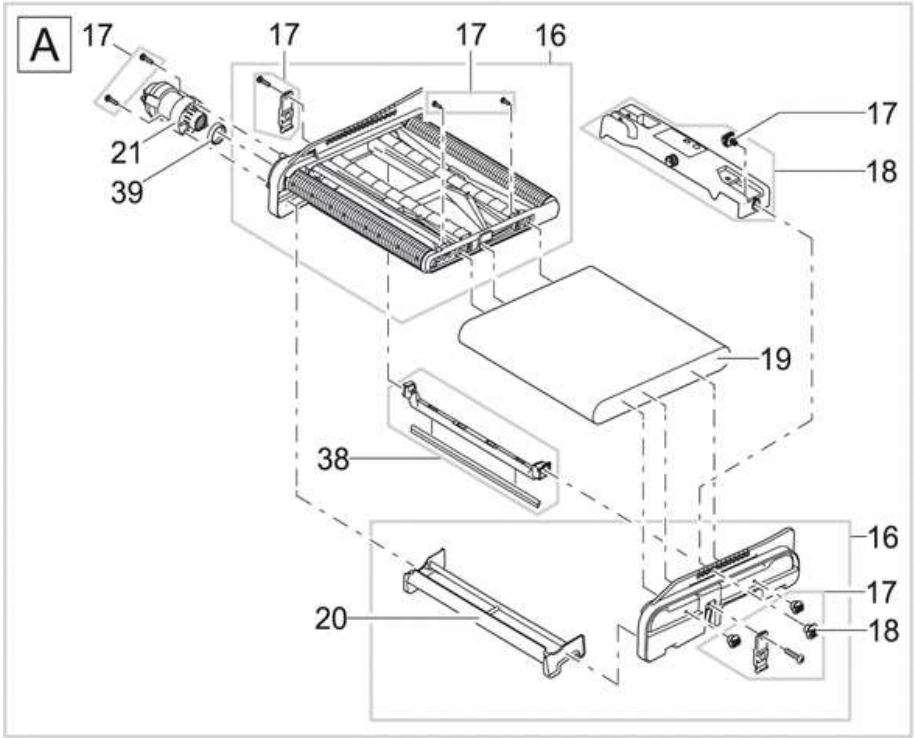

NÁHRADNÍ DÍLY

Pos.	Produkt	Objednací číslo	Množství
1	Náhradní víko ASM filtru vč. designová deska	45320	1
2	Klip Bitron Eco / AquaMax	30983	1
3	Koš na bahno BioTec ScreenMatic	42346	1
4	Kartáč BioTec ScreenMatic	42449	1
5	Držák obrazovky BioTec ScreenM.40000/60000	42344	1
6	Trubka podkladu cpl. BioTec 18/36	25507	1
7	Dělicí stěna BioTec ScreenMatic 40000	42340	1
8	Náhradní těsnící přepážka BioT. ScreenMatic	84923	1
9	Vytáhněte zástrčku tyče	34830	2
10	Stahovací tyč BioTec 18	25624	1
11	Filtrační box BioTec ScreenM. 40 000 proraženo	43105	1
12	Náhradní fixace držáku obrazovky 2015	44181	1
13	Čistič BioTec	34734	1
14	Transformátor 6 VA 2m H05RN-F 2 x 0,75 mm ²	15118	1
15	Zástrčka BioTec ScreenMatic 40000/60000	44343	1
16	ASM BioTec ScreenMatic 40/60/90000	42383	1
17	Náhradní malé díly BioTec ScreenM. 2015	44178	1
18	Náhradní ASM ovladač ScreenM.40/60/90000	44184	1
19	Tkaná látka BioTec ScreenM. 40000/60000	42325	1
20	ASM škrabka s kartáčem ScreenMatic 2015	44177	1
21	Náhradní trakční jednotka BioTec ScreenMatic ²	44183	1
22	Přidat. balení ScreenMatic ² 2017	48674	1
23	Krok. průchodka 1 1/2"+závit uzavřen 2018	43749	1

Pos.	Produkt	Objednáací číslo	Množství
24	Ploché těsnění NBR 60 x 47 x 3 SH40	19506	1
25	ASM rozdělovač ScreenMatic 40000/60000	44337	1
26	O-kroužek NBR 54 x 4 SH40	25691	1
27	Pojistná matice vstupu BioTec ScreenMatic	42949	1
28	Náhradní těsnění rozdělovače	44179	1
29	Šroub s oválnou hlavou CH-V2A DIN 7981 4,8 x 22	25000	8
30	Náhradní ASM drenážní set BioTec 40/60000	45321	1
31	Náhradní odtok ASM BioTec	44182	1
32	Sada těsnění vývod BioTec 12-18 / M1-M5	34859	1
33	Pěnový potah BioTec	34670	8
34	Náhr. houba sada modrá BioTec 40-/90000	42895	1
35	Držák pěny BioTec 12	26305	8
36	Pěnový držák aretační klip BioTec	45325	2
37	Náhr. houba červ./fial. BioTec 40-/90000	42893	3
38	Držák kartáčů ASM ScreenMatic	44308	1
39	Čepice na lapač nečistot	42450	1