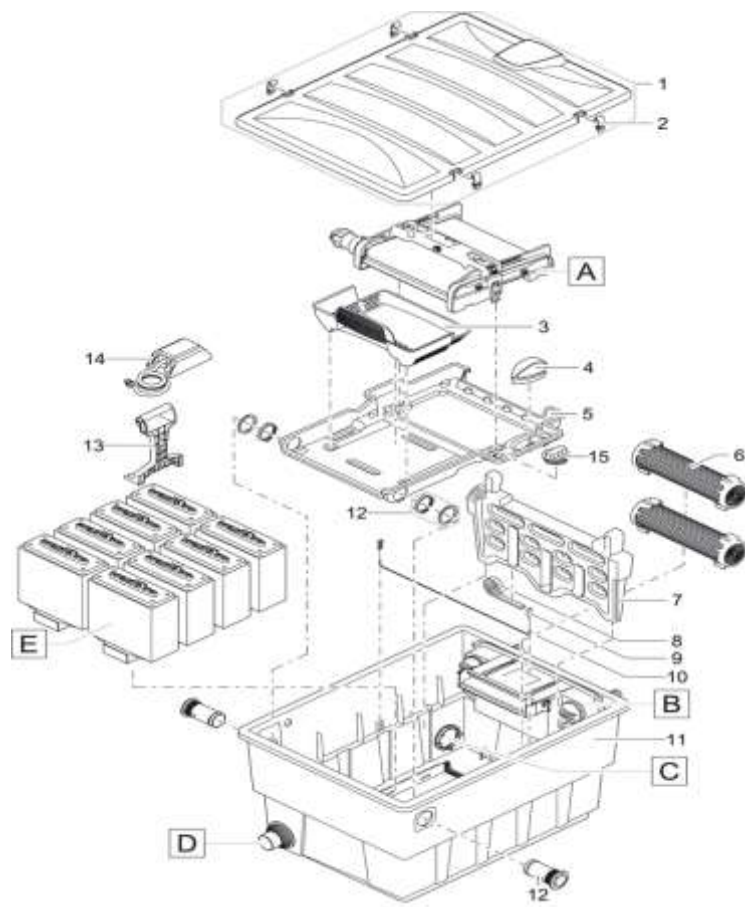

NÁHRADNÍ DÍLY

Pos.	Produkt	Objednací číslo	Množství
1	Náhradní víko ASM filtru vč. designová deska	45320	1
2	Klip Bitron Eco / AquaMax	30983	1
3	Koš na bahno BioTec ScreenMatic	42346	1
4	Kartáč BioTec ScreenMatic	42449	1
5	Držák obrazovky BioTec ScreenM.40000/60000	42344	1
6	Trubka podkladu cpl. BioTec 18/36	25507	1
7	Dělicí stěna BioTec ScreenMatic 40000	42340	1
8	Náhradní těsnící přepážka BioT. ScreenMatic	84923	1
9	Vytáhněte zástrčku tyče	34830	2
10	Stahovací tyč BioTec 18	25624	1
11	Filtrační box BioTec ScreenM. 40 000 proraženo	43105	1
12	Náhradní fixace držáku obrazovky 2015	44181	1
13	Čistič BioTec	34734	1
14	Transformátor 6 VA 2m H05RN-F 2 x 0,75 mm ²	15118	1
15	Zástrčka BioTec ScreenMatic 40000/60000	44343	1
16	ASM BioTec ScreenMatic 40/60/90000	42383	1
17	Náhradní malé díly BioTec ScreenM. 2015	44178	1
18	Náhradní ASM ovladač ScreenM.40/60/90000	44184	1
19	Tkaná látka BioTec ScreenM. 40000/60000	42325	1
20	ASM škrabka s kartáčem ScreenMatic 2015	44177	1
21	Náhradní trakční jednotka BioTec ScreenMatic ²	44183	1
22	Přidat. balení ScreenMatic ² 2017	48674	1
23	Krok. průchodka 1 1/2"+závit uzavřen 2018	43749	1

Pos.	Produkt	Objednáací číslo	Množství
24	Ploché těsnění NBR 60 x 47 x 3 SH40	19506	1
25	ASM rozdělovač ScreenMatic 40000/60000	44337	1
26	O-kroužek NBR 54 x 4 SH40	25691	1
27	Pojistná matice vstupu BioTec ScreenMatic	42949	1
28	Náhradní těsnění rozdělovače	44179	1
29	Šroub s oválnou hlavou CH-V2A DIN 7981 4,8 x 22	25000	8
30	Náhradní ASM drenážní set BioTec 40/60000	45321	1
31	Náhradní odtok ASM BioTec	44182	1
32	Sada těsnění vývod BioTec 12-18 / M1-M5	34859	1
33	Pěnový potah BioTec	34670	8
34	Náhr. houba sada modrá BioTec 40-/90000	42895	1
35	Držák pěny BioTec 12	26305	8
36	Pěnový držák aretační klip BioTec	45325	2
37	Náhr. houba červ./fial. BioTec 40-/90000	42893	3
38	Držák kartáčů ASM ScreenMatic	44308	1
39	Čepice na lapač nečistot	42450	1