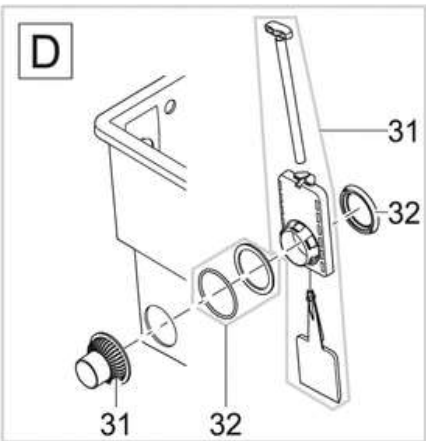

NÁHRADNÍ DÍLY

Pos.	Produkt	Objednací číslo	Množství
1	Náhradní víko ASM filtru vč. designová deska	45320	1
2	Klip Bitron Eco / AquaMax	30983	1
3	Koš na bahno BioTec ScreenMatic	42346	1
4	Kartáč BioTec ScreenMatic	42449	1
5	Držák obrazovky BioTec ScreenM.40000/60000	42344	1
6	Trubka podkladu cpl. BioTec 18/36	25507	1
7	Dělicí stěna BioTec ScreenMatic 40000	42340	1
8	Náhradní těsnící přepážka BioT. ScreenMatic	84923	1
9	Vytáhněte zástrčku tyče	34830	2
10	Stahovací tyč BioTec 18	25624	1
11	Filtrační box BioTec ScreenM. 40 000 proraženo	43105	1
12	Náhradní fixace držáku obrazovky 2015	44181	1
13	Čistič BioTec	34734	1
14	Transformátor 6 VA 2m H05RN-F 2 x 0,75 mm ²	15118	1
15	Zástrčka BioTec ScreenMatic 40000/60000	44343	1
16	ASM BioTec ScreenMatic 40/60/90000	42383	1
17	Náhradní malé díly BioTec ScreenM. 2015	44178	1
18	Náhradní ASM ovladač ScreenM.40/60/90000	44184	1
19	Tkaná látka BioTec ScreenM. 40000/60000	42325	1
20	ASM škrabka s kartáčem ScreenMatic 2015	44177	1
21	Náhradní trakční jednotka BioTec ScreenMatic ²	44183	1
22	Přidat. balení ScreenMatic ² 2017	48674	1
23	Krok. průchodka 1 1/2"+závit uzavřen 2018	43749	1

Pos.	Produkt	Objednáací číslo	Množství
24	Ploché těsnění NBR 60 x 47 x 3 SH40	19506	1
25	ASM rozdělovač ScreenMatic 40000/60000	44337	1
26	O-kroužek NBR 54 x 4 SH40	25691	1
27	Pojistná matice vstupu BioTec ScreenMatic	42949	1
28	Náhradní těsnění rozdělovače	44179	1
29	Šroub s oválnou hlavou CH-V2A DIN 7981 4,8 x 22	25000	8
30	Náhradní ASM drenážní set BioTec 40/60000	45321	1
31	Náhradní odtok ASM BioTec	44182	1
32	Sada těsnění vývod BioTec 12-18 / M1-M5	34859	1
33	Pěnový potah BioTec	34670	8
34	Náhr. houba sada modrá BioTec 40-/90000	42895	1
35	Držák pěny BioTec 12	26305	8
36	Pěnový držák aretační klip BioTec	45325	2
37	Náhr. houba červ./fial. BioTec 40-/90000	42893	3
38	Držák kartáčů ASM ScreenMatic	44308	1
39	Čepice na lapač nečistot	42450	1