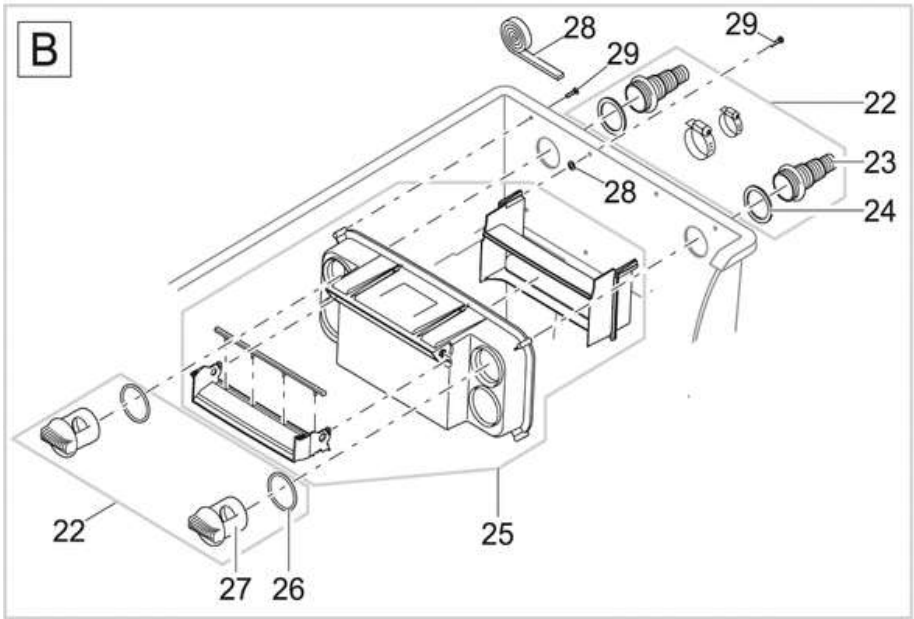

NÁHRADNÍ DÍLY

Pos.	Produkt	Objednací číslo	Množství
1	Náhradní víko ASM filtru vč. designová deska	45320	1
2	Klip Bitron Eco / AquaMax	30983	1
3	Koš na bahno BioTec ScreenMatic	42346	1
4	Kartáč BioTec ScreenMatic	42449	1
5	Držák obrazovky BioTec ScreenM.40000/60000	42344	1
6	Trubka podkladu cpl. BioTec 18/36	25507	1
7	Dělicí stěna BioTec ScreenMatic 40000	42340	1
8	Náhradní těsnící přepážka BioT. ScreenMatic	84923	1
9	Vytáhněte zástrčku tyče	34830	2
10	Stahovací tyč BioTec 18	25624	1
11	Filtrační box BioTec ScreenM. 40 000 proraženo	43105	1
12	Náhradní fixace držáku obrazovky 2015	44181	1
13	Čistič BioTec	34734	1
14	Transformátor 6 VA 2m H05RN-F 2 x 0,75 mm ²	15118	1
15	Zástrčka BioTec ScreenMatic 40000/60000	44343	1
16	ASM BioTec ScreenMatic 40/60/90000	42383	1
17	Náhradní malé díly BioTec ScreenM. 2015	44178	1
18	Náhradní ASM ovladač ScreenM.40/60/90000	44184	1
19	Tkaná látka BioTec ScreenM. 40000/60000	42325	1
20	ASM škrabka s kartáčem ScreenMatic 2015	44177	1
21	Náhradní trakční jednotka BioTec ScreenMatic ²	44183	1
22	Přidat. balení ScreenMatic ² 2017	48674	1
23	Krok. průchodka 1 1/2"+závit uzavřen 2018	43749	1

Pos.	Produkt	Objednáací číslo	Množství
24	Ploché těsnění NBR 60 x 47 x 3 SH40	19506	1
25	ASM rozdělovač ScreenMatic 40000/60000	44337	1
26	O-kroužek NBR 54 x 4 SH40	25691	1
27	Pojistná matice vstupu BioTec ScreenMatic	42949	1
28	Náhradní těsnění rozdělovače	44179	1
29	Šroub s oválnou hlavou CH-V2A DIN 7981 4,8 x 22	25000	8
30	Náhradní ASM drenážní set BioTec 40/60000	45321	1
31	Náhradní odtok ASM BioTec	44182	1
32	Sada těsnění vývod BioTec 12-18 / M1-M5	34859	1
33	Pěnový potah BioTec	34670	8
34	Náhr. houba sada modrá BioTec 40-/90000	42895	1
35	Držák pěny BioTec 12	26305	8
36	Pěnový držák aretační klip BioTec	45325	2
37	Náhr. houba červ./fial. BioTec 40-/90000	42893	3
38	Držák kartáčů ASM ScreenMatic	44308	1
39	Čepice na lapač nečistot	42450	1