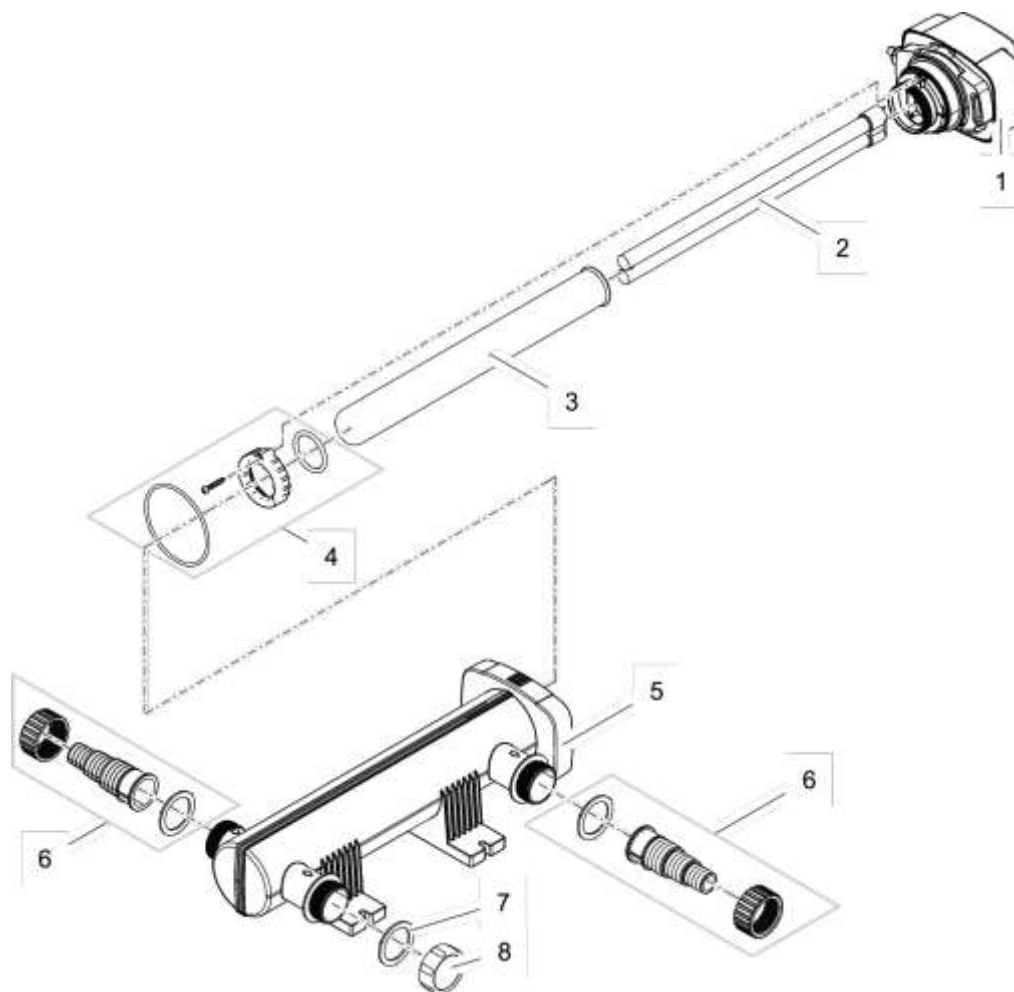

## NÁHRADNÍ DÍLY

Pos.	Produkt	Objednací číslo	Množství
1	Náhradní UVC elektronika Vitronic 36W	35840	1
2	Náhradní UVC zářivky 36W	55432	1
3	Křemenné sklo D44 x 398 s obroučkou	21763	1
4	Sada šroubů s klipem na náhradní díl UVC 18/ 36/ 55	15748	1
5	Vodní nádrž ASM Vitronic 18/24/36W	22206	1
6	Doplňkový balíček Tronic	35877	1
7	Plochý konec hadice s těsněním 1 1/2"	19491	1
9	Převlečná matice 20 mm G 1 1/2"	15445	1