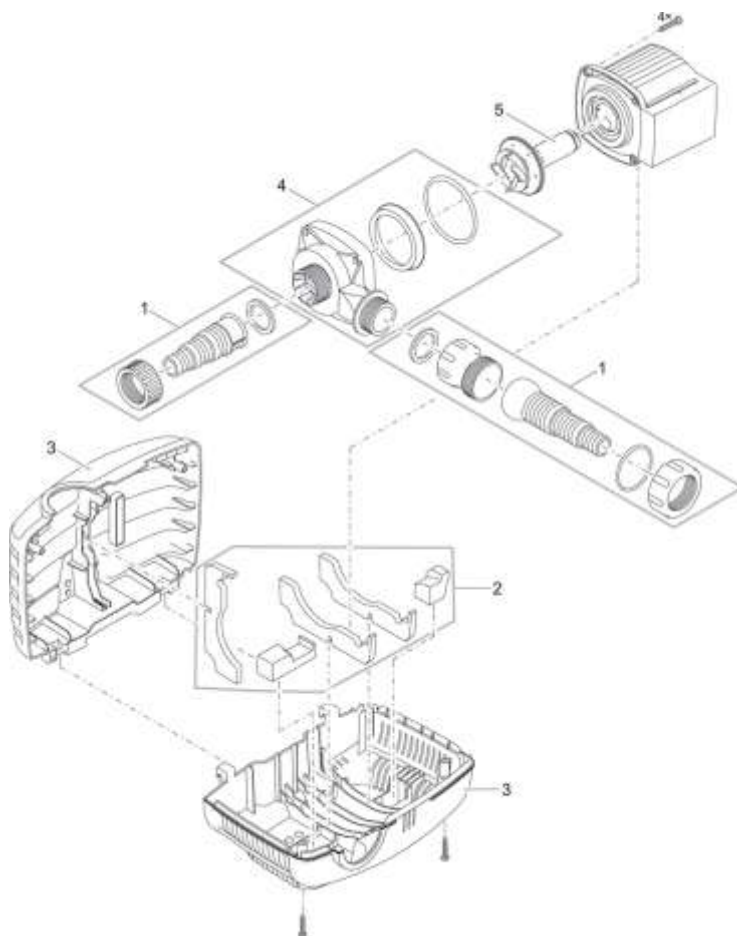

## NÁHRADNÍ DÍLY

Pos.	Produkt	Objednací číslo	Množství
1	Připojovací sada AquaMax Eco Cl.3500-17500	21904	1
2	Gumový nárazník AquaMax Eco Cl.11500/14500	21907	1
3	Pouzdro filtru AquaMax Eco Cl.3500-14500	21902	1
4	Těleso čerpadla AquaMax Eco Classic 17500	31141	1
5	Náhradní rotor AquaMax Eco Classic 17500	31142	1