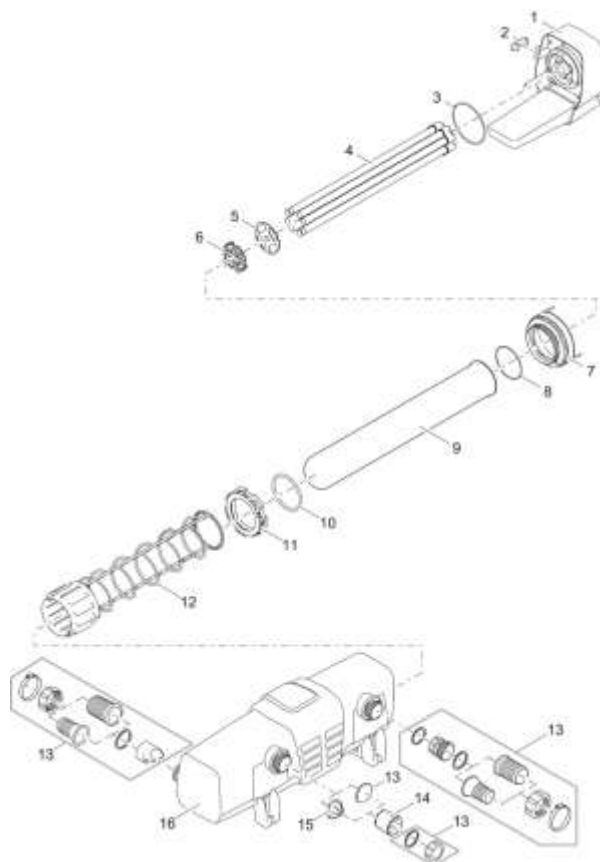

NÁHRADNÍ DÍLY

Pos.	Produkt	Objednací číslo	Množství
1	Náhradní elektronika Bitron Eco 240 W IP24	49794	1
2	Klip Bitron Eco / AquaMax	30983	1
3	O-kroužek Viton 102 x 3 SH50 A	30809	1
4	Náhradní zářivka UVC Eco 60W	57077	4
5	Náhradní deska na ochranu proti pádu Bitr.Eco 240	49820	1
6	Držák UVC lampy V2A Bitron Eco 240 2018	34373	1
7	Víko oběžného kola ASM Bitron Eco 120/180/240W	30977	1
8	O-kroužek FKM 130 x 3 SH50 A	22804	1
9	Křemenné sklo D89,8 x 618,8 s obroučkou	30982	1

Pos.	Produkt	Objednací číslo	Množství
10	O-kroužek Viton 87 x 6 SH50 A namazaný	73484	1
11	ASM upínací šroub Bitron Eco 120/180/240 W	30976	1
12	Čisticí oběžné kolo Bitron Eco120/180/240W	30437	1
13	Doplňkové balení Bitron Eco	30478	1
14	Držák membrány Bitron Eco	30912	1
15	Bypass membrána Bitron Eco 240W	37522	1
16	Náhradní pouzdro Bitron Eco 120/180/240 W	30981	1