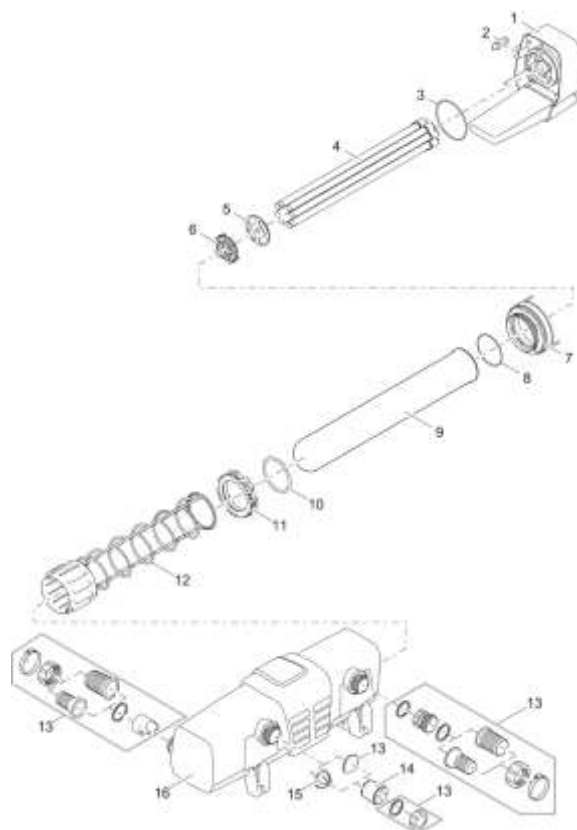

NÁHRADNÍ DÍLY

Pos.	Produkt	Objednací číslo	Množství
1	Náhradní elektronika Bitron Eco 180 W IP24	49793	1
2	Klip Bitron Eco / AquaMax	30983	1
3	O-kroužek Viton 102 x 3 SH50 A	30809	1
4	Náhradní zářivka UVC Eco 60W	57077	3
5	Náhradní deska na ochranu proti pádu Bitr.Eco 180	49819	1
6	Držák UVC lampy V2A Bitron Eco 180 2018	34372	1
7	Víko oběžného kola ASM Bitron Eco 120/180/240W	30977	1
8	O-kroužek FKM 130 x 3 SH50 A	22804	1
9	Křemenné sklo D89,8 x 618,8 s obroučkou	30982	1
10	O-kroužek Viton 87 x 6 SH50 A namazaný	73484	1

Pos.	Produkt	Objednací číslo	Množství
11	ASM upínací šroub Bitron Eco 120/180/240 W	30976	1
12	Čisticí oběžné kolo Bitron Eco120/180/240W	30437	1
13	Doplňkové balení Bitron Eco	30478	1
14	Držák membrány Bitron Eco	30912	1
15	Bypass membrána Bitron Eco 180W	37521	1
16	Náhradní pouzdro Bitron Eco 120/180/240 W	30981	1