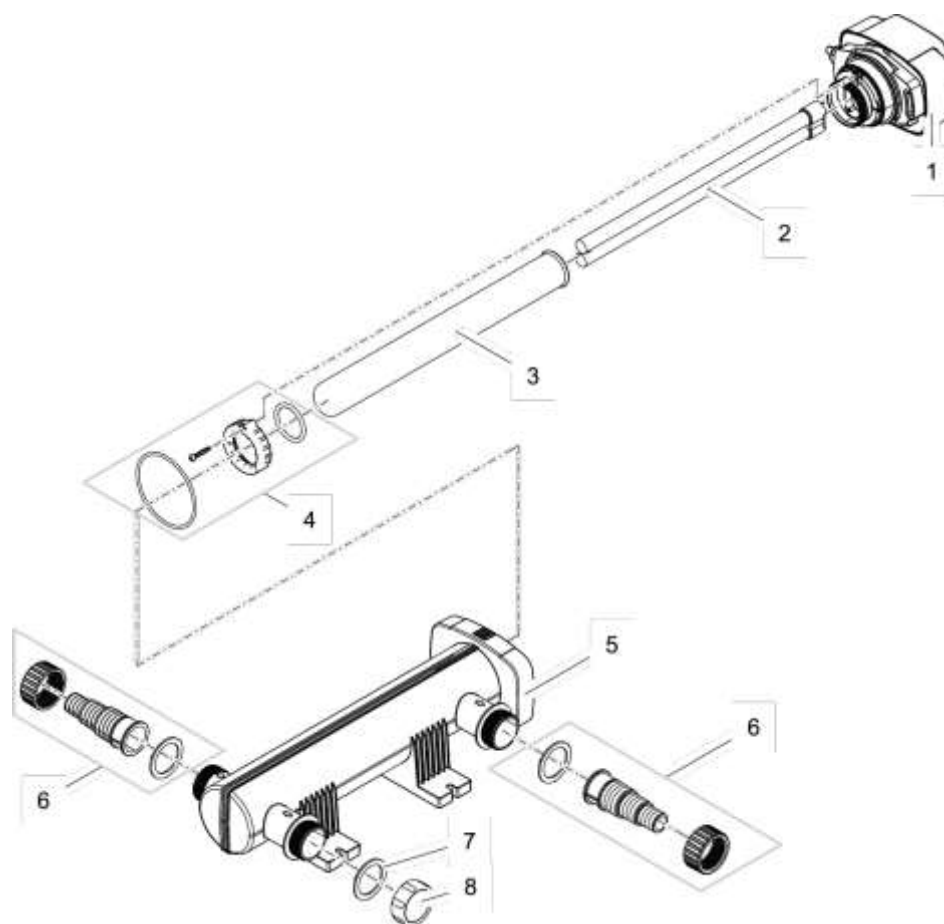

NÁHRADNÍ DÍLY

Pos.	Produkt	Objednací číslo	Množství
1	Náhradní UVC elektronika Vitronic 18W	35839	1
2	Náhradní UVC zářivky 18W	56236	1
3	Křemenné sklo D44 x 398 s obroučkou	21763	1
4	Sada šroubů s klipem na náhradní díl UVC 18/ 36/ 55	15748	1
5	Vodní nádrž ASM Vitronic 18/24/36W	22206	1
6	Doplňkový balíček Tronic	35877	1
7	Plochý konec hadice s těsněním 1 1/2"	19491	1
9	Převlečná matice 20 mm G 1 1/2"	15445	1