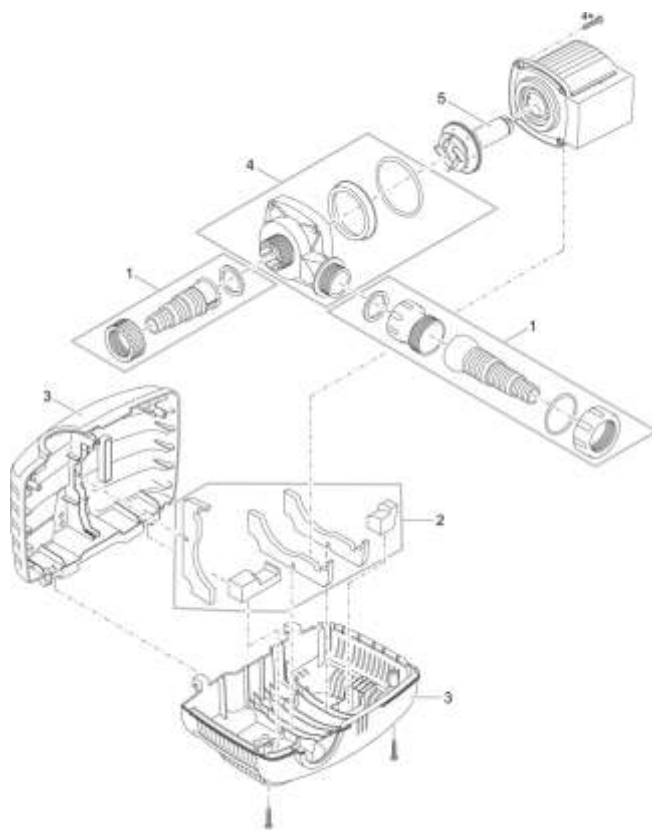

## NÁHRADNÍ DÍLY

Pos.	Produkt	Objednací číslo	Množství
1	Připojovací sada AquaMax Eco Cl.3500-17500	21904	1
2	Gumový nárazník AquaMax Eco Cl. 3500/5500	21905	1
3	Pouzdro filtru AquaMax Eco Cl.3500-14500	21902	1
4	Těleso čerpadla AquaMax Eco Cl. 3500/5500	21909	1
5	Náhradní rotor AquaMax Eco Classic 5500	21913	1