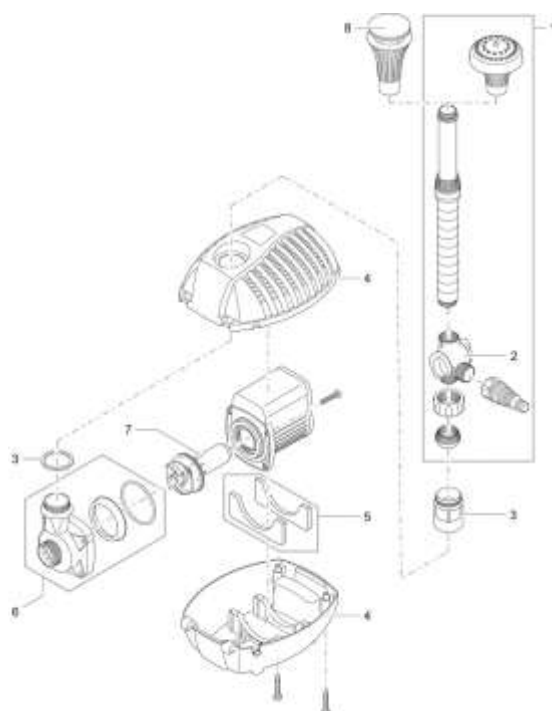

NÁHRADNÍ DÍLY

Pos.	Produkt	Objednací číslo	Množství
1	Doplňková sada trysek Aquarius	41731	1
2	Náhradní T-regulátor Aquarius Fountain Set	43290	1
3	Spojovací sada Aquarius Foun.Set 55-9500	43286	1
4	Pouzdro filtru Aquarius Foun.Set 55-9500	43287	1
5	Buffer Aquarius Fountain Set 5500-7500	43294	1
6	Pouzdro čerpadla Aquarius Fountain Set 5500	43288	1
7	Oběžné kolo Aquarius Fount.Set Eco5500-7500	43292	1
8	Láva 36–10 K	52318	1