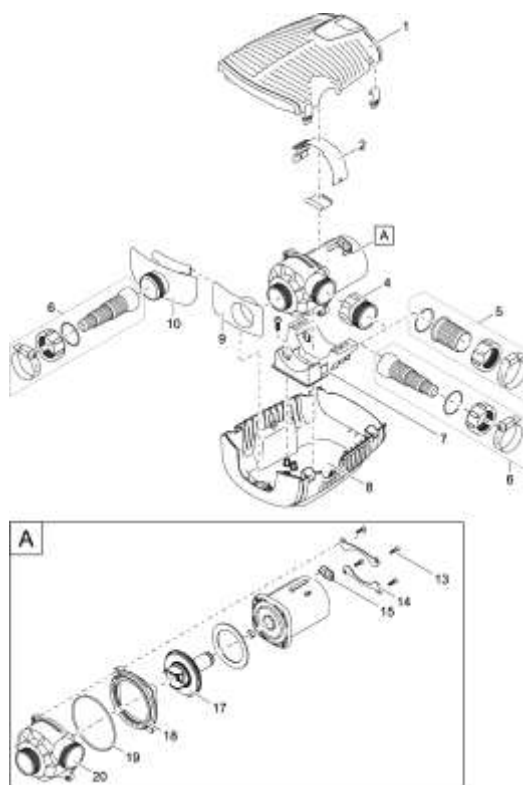

NÁHRADNÍ DÍLY

Pos.	Produkt	Objednací číslo	Množství
	Ploché těsnění 107 x 78 x 2,5 USP 16 sv	17513	0
1	Horní kryt náhradního filtru AquaMax Eco Pr.	17963	1
2	Svorka EC2	16982	1
3	Gumová část AquaMax Pro	17232	1
4	Adaptér 2"	16859	1
5	Příslušenství AquaMax Eco 2"	17069	1
6	Příslušenství AquaMax Eco 1" - 1 1/2"	17272	1
7	Držák čerpadla EC2-XL	30231	1
8	Náhradní základna pouzdra filtru AquaMaxEco Pr.	17962	1
9	Sací adaptér AquaMax Pro	16867	1
10	Regulátor AquaMax Pro	16866	1

Pos.	Produkt	Objednací číslo	Množství
11	Šroub s oválnou hlavou CH-V2A DIN 7981 4,8x19	22853	4
12	Klip Bitron Eco / AquaMax	30983	1
13	Šroub s oválnou hlavou H-V4A DIN 7985 5 x 25	13082	1
14	Meziskříň adaptéru EC 2	30218	1
15	Posuvník ASM EC2	35763	1
16	Ploché těsnění NBR 107 x 78 x 2,5 SH45	24151	1
17	Náhradní rotor AquaMax Eco Premium 20000	30538	1
18	Mezilehlé bydlení EC 2	30217	1
19	O-kroužek NBR 120 x 4 SH70	89058	1
20	ASM Pumphousing AquaMax Eco Prem. 20 000	30235	1