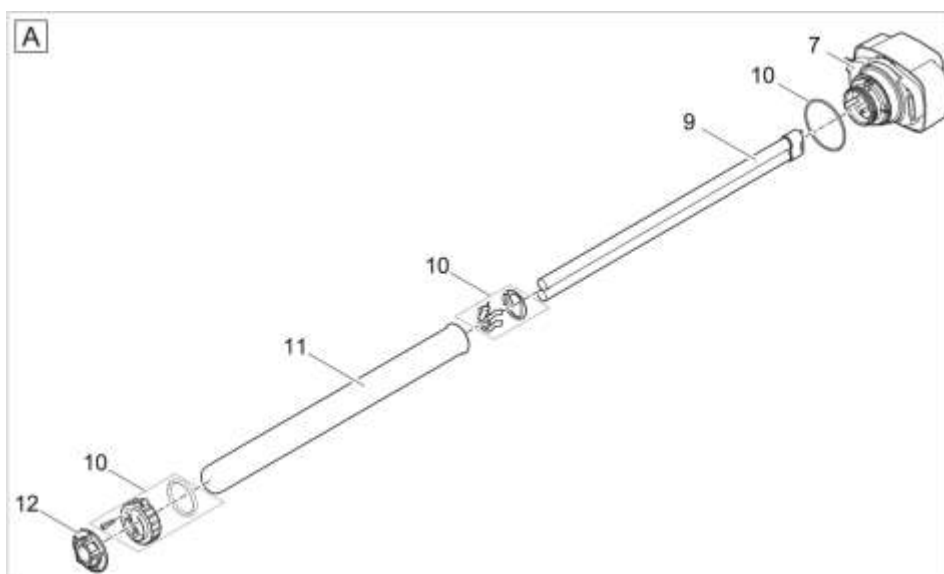

NÁHRADNÍ DÍLY

Pos.	Produkt	Objednací číslo	Množství
1	Přidat. balení Bitron Premium	76166	1
2	Sada náhradních gumových nožiček Bitron Premium	77288	1
3	Pryžová spojka 2" na DN110 excentrická	73752	1
6	Pouzdro na náhradní vodu Bitron Prem 60 W	76733	1
7	Náhradní hlava lampy Bitron Premium 60W	86958	1
9	Náhradní zářivka UVC Eco 60W	57077	1
10	Sada upínacích šroubů náhradních dílůFiltroClear12-30	16031	1
11	Křemenné sklo D44 x 518 s obroučkou	13331	1
12	Transportní ochrana Bitron	17889	1