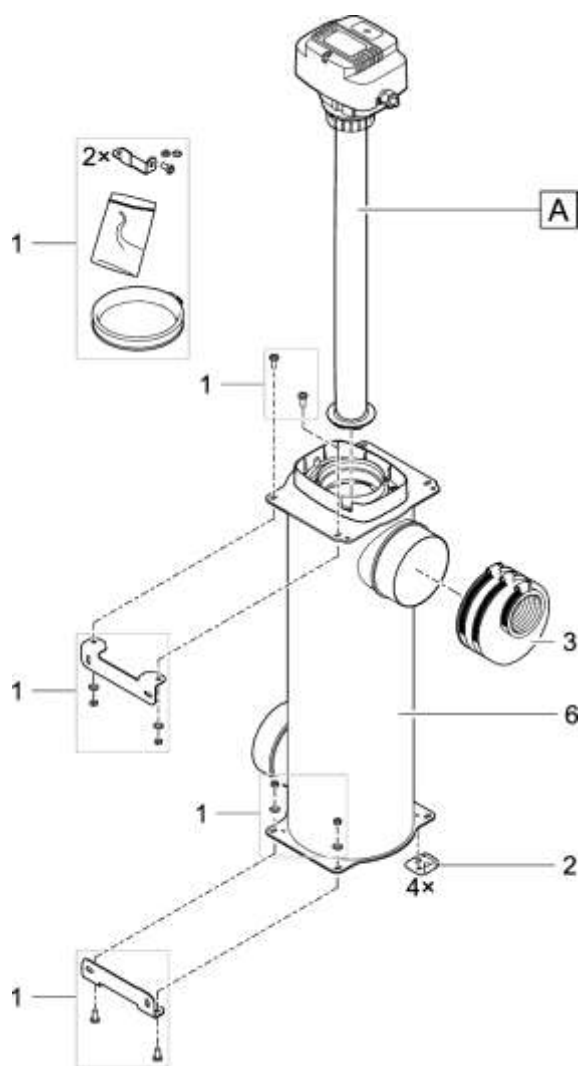

NÁHRADNÍ DÍLY

Pos.	Produkt	Objednací číslo	Množství
1	Přidat. balení Bitron Premium	76166	1
2	Sada náhradních gumových nožiček Bitron Premium	77288	1
3	Pryžová spojka 2" na DN110 excentrická	73752	1
6	Pouzdro na náhradní vodu Bitron Prem 60 W	76733	1
7	Náhradní hlava lampy Bitron Premium 60W	86958	1
9	Náhradní zářivka UVC Eco 60W	57077	1
10	Sada upínacích šroubů náhradních dílůFiltroClear12-30	16031	1
11	Křemenné sklo D44 x 518 s obroučkou	13331	1
12	Transportní ochrana Bitron	17889	1