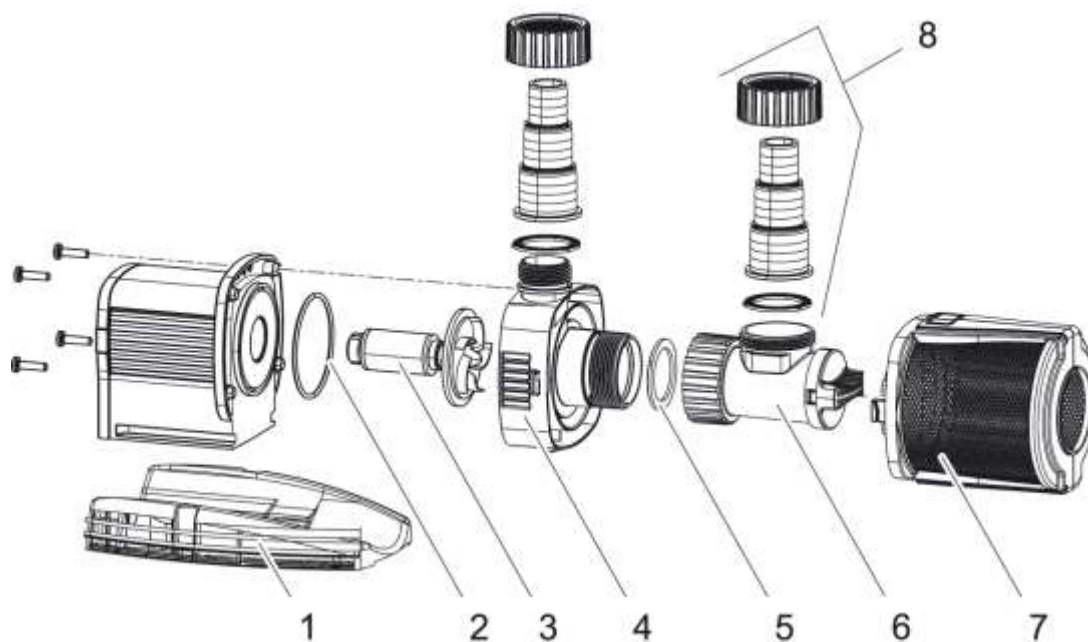

NÁHRADNÍ DÍLY

Pos.	Produkt	Objednací číslo	Množství
1	Základna ASM Aquarius Universal Eco	35752	1
2	O-kroužek NBR 60 x 2,5 SH70 A	25969	1
3	Náhradní rotor kompl. EC-mini 4000	35802	1
4	Náhradní pouzdro čerpadla Aqua. Univerzální Eco	35825	1
5	Plochý konec hadice s těsněním 1 1/2"	19491	1
6	Sací jednotka Aquarius Univerzální velikost 4	26405	1
7	Náhradní předfiltr Aquarius Universal Eco	35826	1
8	Přidat. balení Aquarius Universal 1600-6000	35179	1