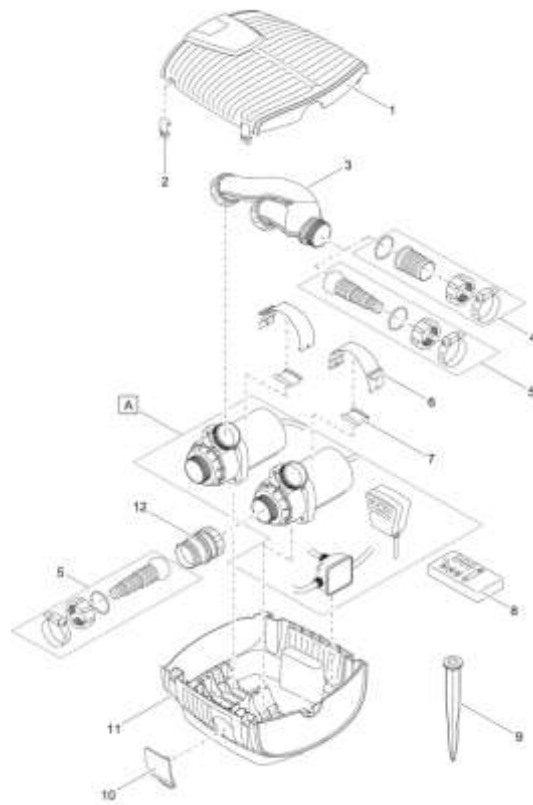

## NÁHRADNÍ DÍLY

<b>Pos.</b>	<b>Produkt</b>	<b>Objednací číslo</b>	<b>Množství</b>
	Ploché těsnění 107 x 78 x 2,5 USP 16 sv	17513	0
1	Horní kryt náhradního filtru AquaMax Twin	18277	1
2	Klip Bitron Eco / AquaMax	30983	1
3	ASM AquaMax Twin Y-rozdělovač	17319	1
4	Příslušenství AquaMax Eco 2"	17069	1
5	Příslušenství AquaMax Eco 1" - 1 1/2"	17272	1
6	Svorka EC2	16982	2
7	Gumová část AquaMax Pro	17232	2
8	Dálkové ovládání ProMax	24145	1
9	Špice	20284	1
10	Krytka AquaMax Twin	17315	1
11	Základna pouzdra filtru AquaMax Twin	17294	1
12	Adaptér 2" AquaMax Twin	17526	1
13	Šroub s oválnou hlavou V2A DIN 7985 M5 x 20 H	6055	1
14	Ploché těsnění NBR 107 x 78 x 2,5 SH45	24151	1
15	Náhradní rotor AquaMax Eco Pre. 12000-16000	17965	1
16	Náhradní pouzdro čerpadla AquaMax Eco Pr. 16 000	17970	1