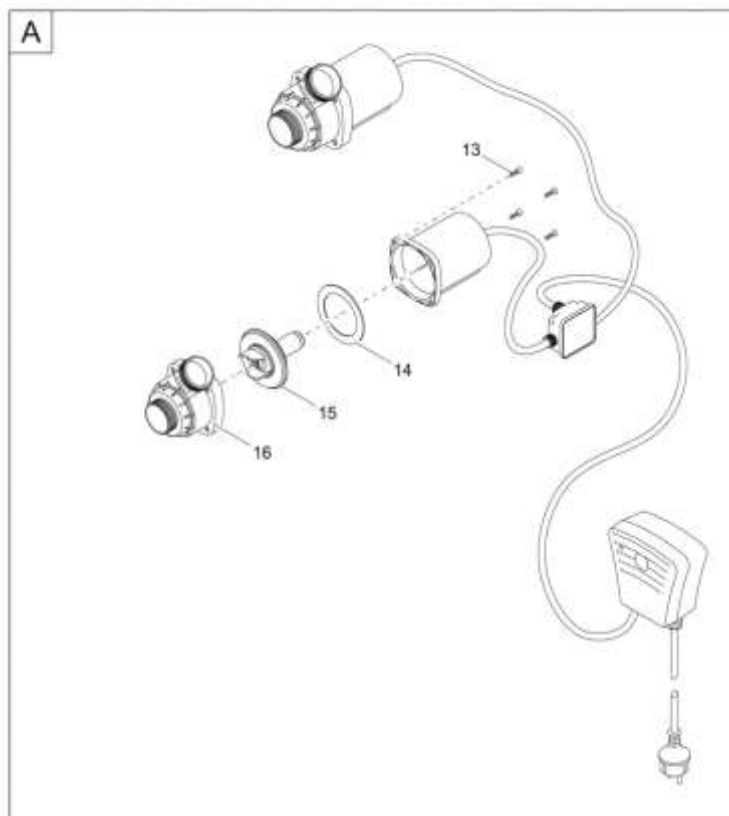

## NÁHRADNÍ DÍLY

<b>Pos.</b>	<b>Produkt</b>	<b>Objednací číslo</b>	<b>Množství</b>
	Ploché těsnění 107 x 78 x 2,5 USP 16 sv	17513	0
1	Horní kryt náhradního filtru AquaMax Twin	18277	1
2	Klip Bitron Eco / AquaMax	30983	1
3	ASM AquaMax Twin Y-rozdělovač	17319	1
4	Příslušenství AquaMax Eco 2"	17069	1
5	Příslušenství AquaMax Eco 1" - 1 1/2"	17272	1
6	Svorka EC2	16982	2
7	Gumová část AquaMax Pro	17232	2
8	Dálkové ovládání ProMax	24145	1
9	Špice	20284	1
10	Krytka AquaMax Twin	17315	1
11	Základna pouzdra filtru AquaMax Twin	17294	1
12	Adaptér 2" AquaMax Twin	17526	1
13	Šroub s oválnou hlavou V2A DIN 7985 M5 x 20 H	6055	1
14	Ploché těsnění NBR 107 x 78 x 2,5 SH45	24151	1
15	Náhradní rotor AquaMax Eco Pre. 12000-16000	17965	1
16	Náhradní pouzdro čerpadla AquaMax Eco Pr. 16 000	17970	1