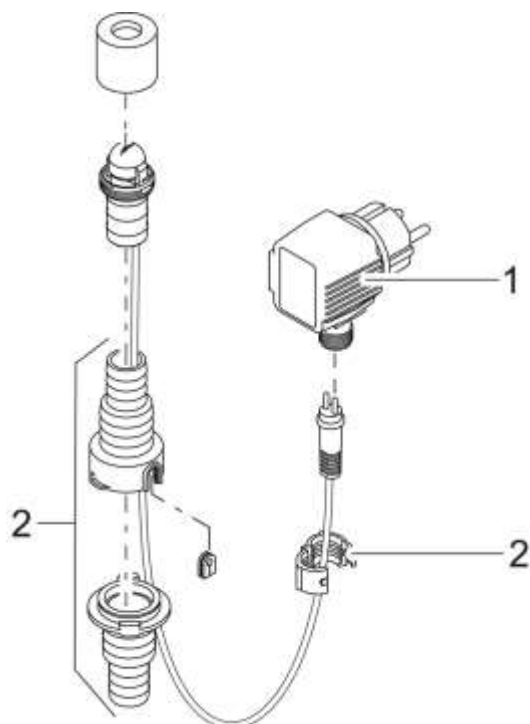

NÁHRADNÍ DÍLY

Pos.	Produkt	Objednací číslo	Množství
1	Transformátor DE-02-12DW 35/9 R	11252	1
2	Kabelová zásuvka ASM LunaLed	11908	1