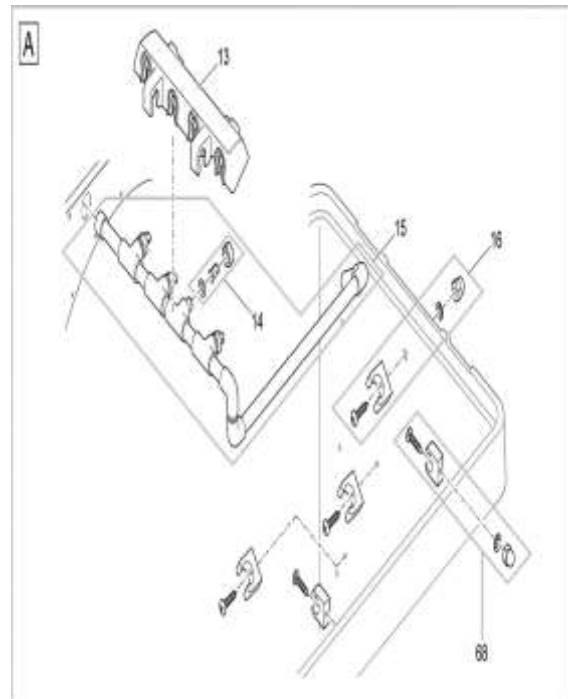

NÁHRADNÍ DÍLY