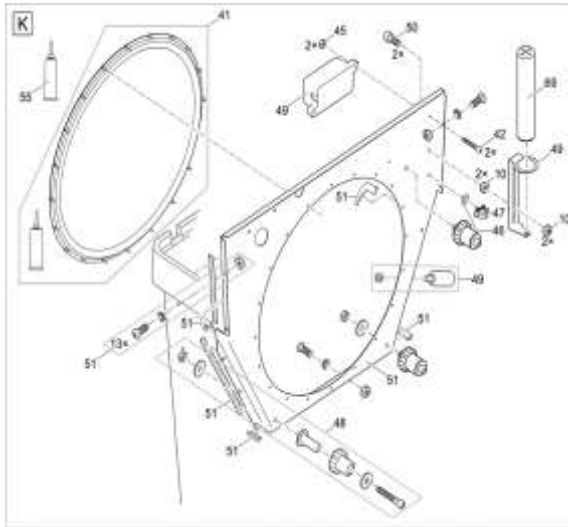

NÁHRADNÍ DÍLY