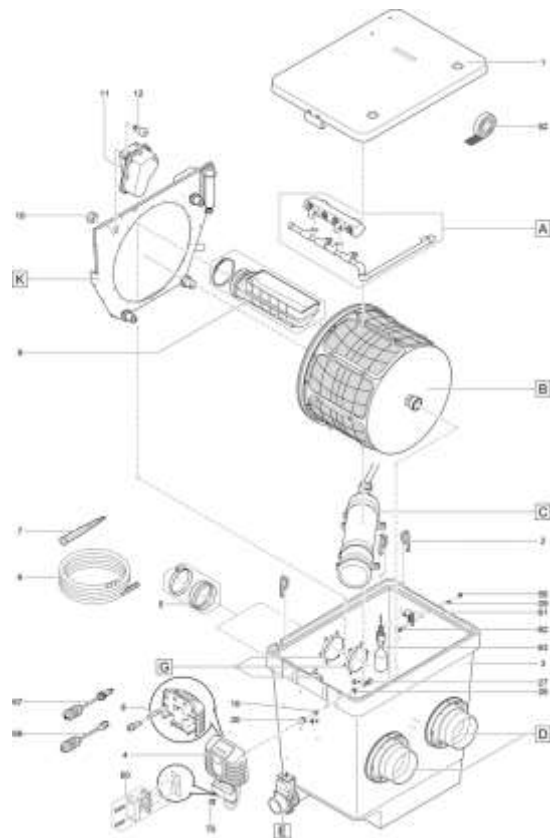

NÁHRADNÍ DÍLY