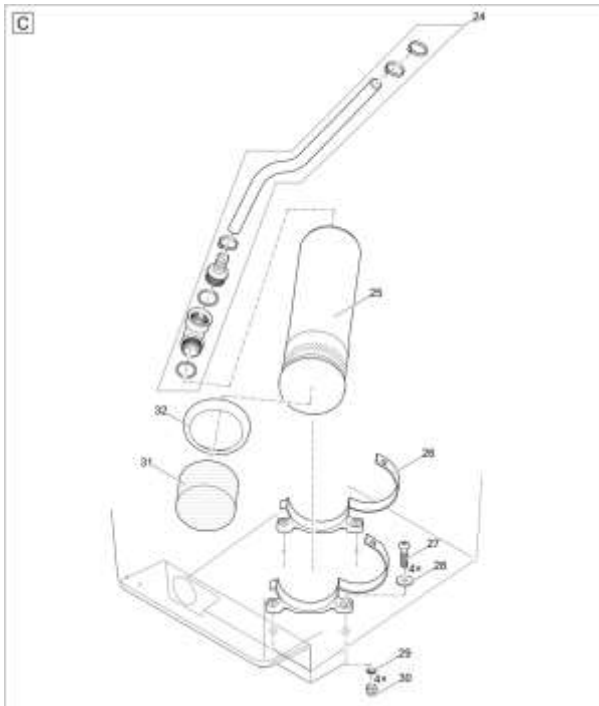

NÁHRADNÍ DÍLY