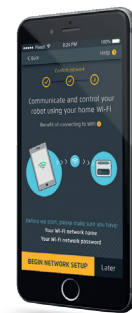

Technické údaje:

maytronics
Exceptional Pool Experience

Šířka čistící plochy	400 mm
Přefiltrovaný objem vody	17 m³/hod.
Hmotnost bez kabelu	11,5 kg
Primární napětí	230 V / 50 Hz
Sekundární napětí	29 V DC
Délka kabelu	18 m
Swivel (otočný čep, který zabraňuje zakroucení kabelu)	ANO
Doba čistícího cyklu	1,5 – 2 – 2,5 hod.
Filtrační schopnost	20/100 µm*
MyDolphin Plus App / Dálk. ovládání / Vozík	ANO / APP / ANO
Počet kartáčů / z toho aktivní	4 / 2
Počet motorů: filtrace + pohon	1 + 2 + PowerStream

* obě varianty v základní výbavě vysavače

- Duální filtrační koš s náhradními bočnicemi pro jarní i koupací sezónu získáte v základní výbavě
- Díky novému designu přináší jednoduchou a snadnou manipulaci, dochází k velmi rychlému odtoku vody z robota
- Novinkou je „Pick up mode“ pro snadnější vyjmutí vysavače z bazénu
- Možnost naprogramování týdenního časovače