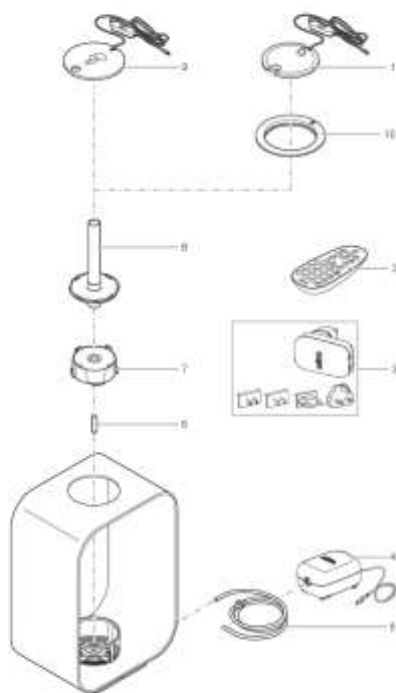

NÁHRADNÍ DÍLY

Pos.	Produkt	Objednací číslo	Množství
3	biOrb 12 V DC síťový zdroj	73114	1
4	biOrb 12 V DC vzduchové čerpadlo	70371	1
5	biOrb vzduchová hadice se zpětným vent.	46043	1
6	biOrb kamenný výstup vzduchu	46029	1
7	biOrb servisní sada	46014	1
8	biOrb vzduchový sloupec 190 mm	46045	1
9	biOrb Classic LED světlo malé bílé	72443	1