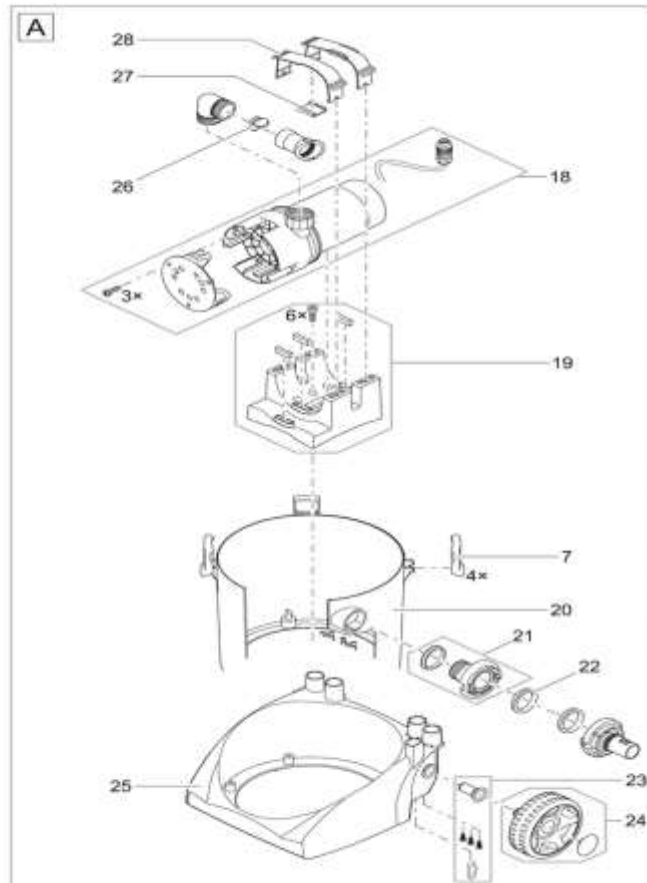

NÁHRADNÍ DÍLY

| Pos. | Produkt | Objednací číslo | Množství |
|------|--|-----------------|----------|
| 1 | Náhradní ASM nastavitelná rukojeť PondoV.3/4/5 | 44024 | 1 |
| 2 | Náhradní díl hlavy motoru PondoVac 5 | 44014 | 1 |
| 3 | Náhradní filtrační pěna PondoVac Classic / 5 | 44004 | 1 |
| 4 | Náhradní záchytná deska PondoVac Classic / 5 | 44001 | 1 |
| 5 | Náhradní sáček na odpadky s popruhem | 44020 | 1 |
| 6 | Náhradní díl tílko PondoVac 5 | 44011 | 1 |
| 7 | Svorka náhradního dílu PondoVac 3 / 4 / 5 | 44026 | 1 |
| 8 | Náhradní díl těsnění nádrže PondoVac 5 | 44018 | 1 |
| 9 | Prodlužovací hadice PondoVac 5 | 43487 | 1 |
| 10 | Náhradní díl sací hadice PondoVac 3/4/5 | 44029 | 1 |
| 11 | Sání náhradního dílu PondoVac 5 | 44013 | 1 |
| 12 | Náhradní sací potrubí PondoVac transparentní | 44003 | 1 |
| 13 | Náhradní sací potrubí hliníkové PondoVac | 44028 | 1 |
| 14 | Náhradní díl sáček na odpad PondoVac 3/4 | 44005 | 1 |
| 15 | Náhradní univerzální hubice PondoVac 125 mm | 44027 | 1 |
| 16 | Náhradní díl povrchový kartáč PondoVac | 44025 | 1 |
| 17 | Sada trysek na náhradní díl PondoVac | 44030 | 1 |
| 18 | Čerpadlo na náhradní díl PondoVac 5 | 44021 | 1 |
| 19 | Držák čerpadla na náhradní díl PondoVac 5 | 44015 | 1 |
| 20 | Náhradní díl dna nádrže PondoVac 5 | 44012 | 1 |
| 21 | Náhradní díl c-cuppler PondoVac 5 | 44016 | 1 |
| 22 | Náhradní díl těsnění C-spojka PondoVac 5 | 44168 | 1 |

| Pos. | Produkt | Objednací číslo | Množství |
|------|---------------------------------------|-----------------|----------|
| 23 | Náhradní díl objímka kola PondoVac 5 | 44023 | 1 |
| 24 | Náhradní díl kolo PondoVac 5 | 44022 | 1 |
| 25 | Základna náhradních dílů PondoVac 5 | 44019 | 1 |
| 26 | Náhradní díl zpětný ventil PondoVac 5 | 44017 | 1 |
| 27 | Gumová část AquaMax Pro | 17232 | 1 |
| 28 | Svorka EC1 | 16978 | 1 |