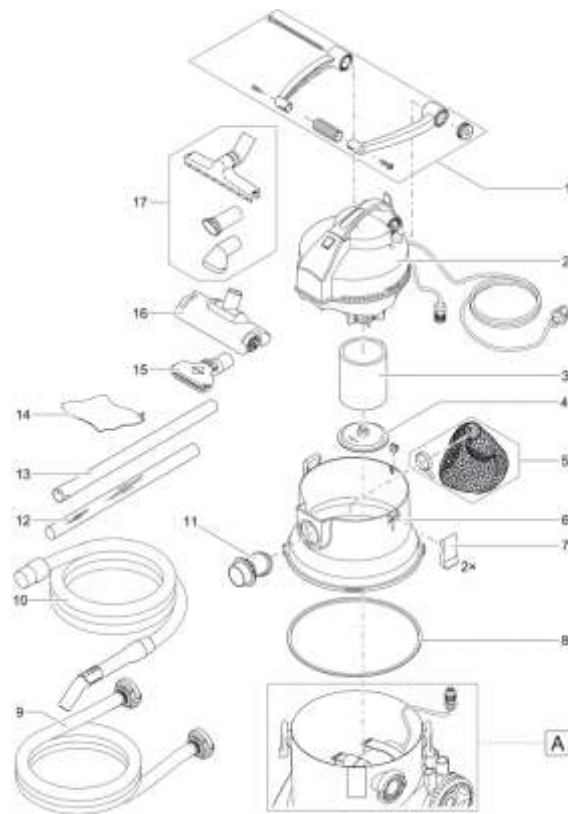

NÁHRADNÍ DÍLY

| Pos. | Produkt | Objednací číslo | Množství |
|------|--|-----------------|----------|
| 1 | Náhradní ASM nastavitelná rukojeť PondoV.3/4/5 | 44024 | 1 |
| 2 | Náhradní díl hlavy motoru PondoVac 5 | 44014 | 1 |
| 3 | Náhradní filtrační pěna PondoVac Classic / 5 | 44004 | 1 |
| 4 | Náhradní záchytná deska PondoVac Classic / 5 | 44001 | 1 |
| 5 | Náhradní sáček na odpadky s popruhem | 44020 | 1 |
| 6 | Náhradní díl tílko PondoVac 5 | 44011 | 1 |
| 7 | Svorka náhradního dílu PondoVac 3 / 4 / 5 | 44026 | 1 |
| 8 | Náhradní díl těsnění nádrže PondoVac 5 | 44018 | 1 |
| 9 | Prodlužovací hadice PondoVac 5 | 43487 | 1 |
| 10 | Náhradní díl sací hadice PondoVac 3/4/5 | 44029 | 1 |
| 11 | Sání náhradního dílu PondoVac 5 | 44013 | 1 |
| 12 | Náhradní sací potrubí PondoVac transparentní | 44003 | 1 |
| 13 | Náhradní sací potrubí hliníkové PondoVac | 44028 | 1 |
| 14 | Náhradní díl sáček na odpad PondoVac 3/4 | 44005 | 1 |
| 15 | Náhradní univerzální hubice PondoVac 125 mm | 44027 | 1 |
| 16 | Náhradní díl povrchový kartáč PondoVac | 44025 | 1 |
| 17 | Sada trysek na náhradní díl PondoVac | 44030 | 1 |
| 18 | Čerpadlo na náhradní díl PondoVac 5 | 44021 | 1 |
| 19 | Držák čerpadla na náhradní díl PondoVac 5 | 44015 | 1 |
| 20 | Náhradní díl dna nádrže PondoVac 5 | 44012 | 1 |
| 21 | Náhradní díl c-cuppler PondoVac 5 | 44016 | 1 |
| 22 | Náhradní díl těsnění C-spojka PondoVac 5 | 44168 | 1 |

| Pos. | Produkt | Objednací číslo | Množství |
|------|---------------------------------------|-----------------|----------|
| 23 | Náhradní díl objímka kola PondoVac 5 | 44023 | 1 |
| 24 | Náhradní díl kolo PondoVac 5 | 44022 | 1 |
| 25 | Základna náhradních dílů PondoVac 5 | 44019 | 1 |
| 26 | Náhradní díl zpětný ventil PondoVac 5 | 44017 | 1 |
| 27 | Gumová část AquaMax Pro | 17232 | 1 |
| 28 | Svorka EC1 | 16978 | 1 |