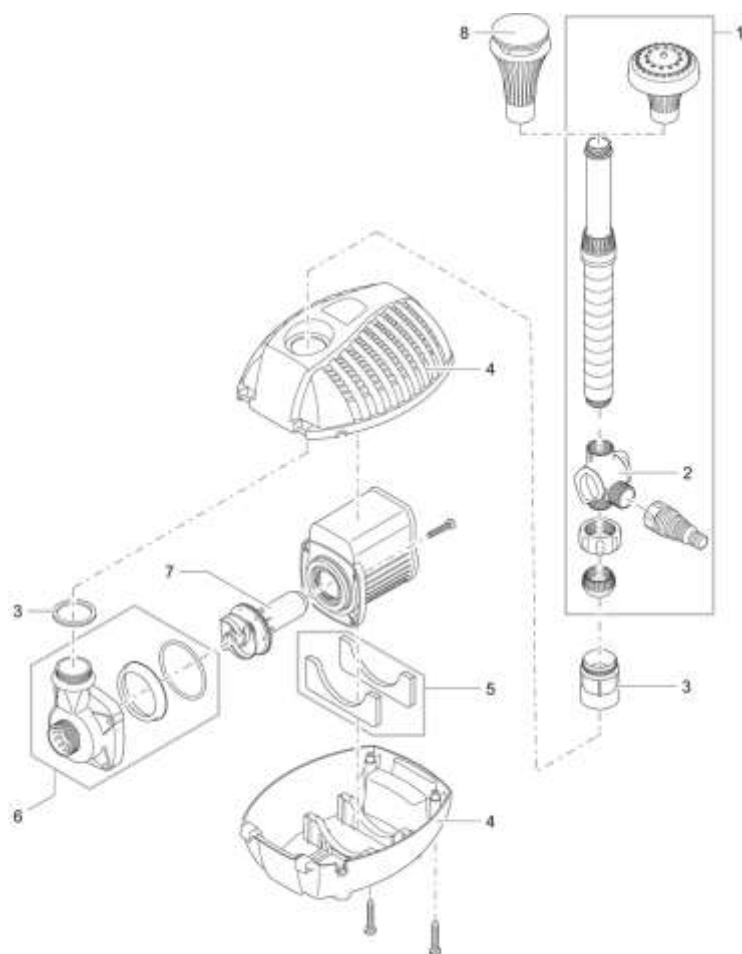

NÁHRADNÍ DÍLY

Pos.	Produkt	Objednací číslo	Množství
1	Doplňková sada trysek Aquarius	41731	1
2	Náhradní T-regulátor Aquarius Fountain Set	43290	1
3	Spojovací sada Aquarius Foun.Set 55-9500	43286	1
4	Pouzdro filtru Aquarius Foun.Set 55-9500	43287	1
5	Sada vyrovnávací fontány Aquarius 9500	43295	1
6	Pouzdro čerpadla Aquarius Fountain Set 9500	43289	1
7	Oběžné kolo Aquarius Fountain Set Eco 9500	43293	1
8	Láva 36–10 K	52318	1