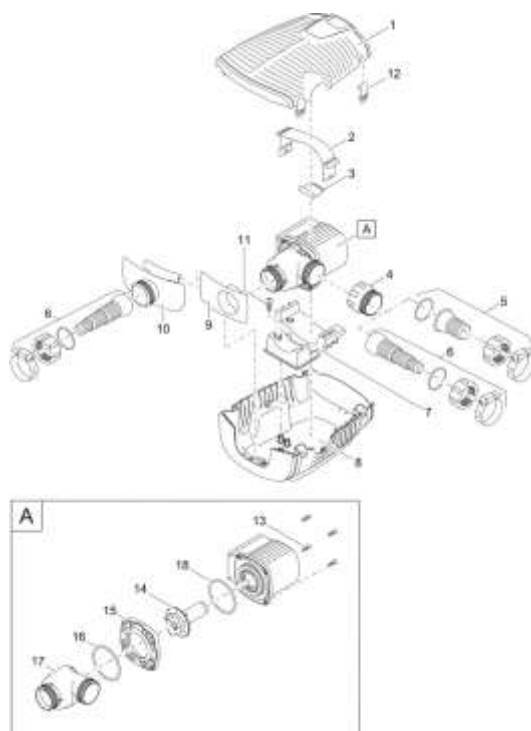

NÁHRADNÍ DÍLY

Pos.	Produkt	Objednací číslo	Množství
1	Horní kryt náhradního filtru AquaMax Eco Pr.	17963	1
2	Svorka EC1	16978	1
3	Gumová část AquaMax Pro	17232	1
4	Adaptér 2"	16859	1
5	Příslušenství AquaMax Eco 2"	17069	1
6	Příslušenství AquaMax Eco 1" - 1 1/2"	17272	1
7	Držák pumpy EC1 AquaMax Pro	16961	1
8	Náhradní základna pouzdra filtru AquaMaxEco Pr.	17962	1
9	Sací adaptér AquaMax Pro	16867	1
10	šroubovací uzávěr 2"	25993	1
11	Regulátor AquaMax Pro	16866	4
12	Šroub s oválnou hlavou CH-V2A DIN 7981 4,8x19	22853	1

Pos.	Produkt	Objednací číslo	Množství
13	Klip Bitron Eco / AquaMax	30983	4
14	Šroub s oválnou hlavou V2A DIN 7985 M5 x 20 H	6055	1
15	Náhradní rotor AquaMax Eco Premium 10000	21459	1
16	ASM uvnitř pouzdra EC1 předem smontované	35468	1
17	O-kroužek NBR 78 x 4,3 SH70	28539	1
18	Náhradní pouzdro čerpadla AquaMax Eco Pr. 10 000	21460	1
20	Příslušenství AquaMax Eco 1 1/2"	17064	1