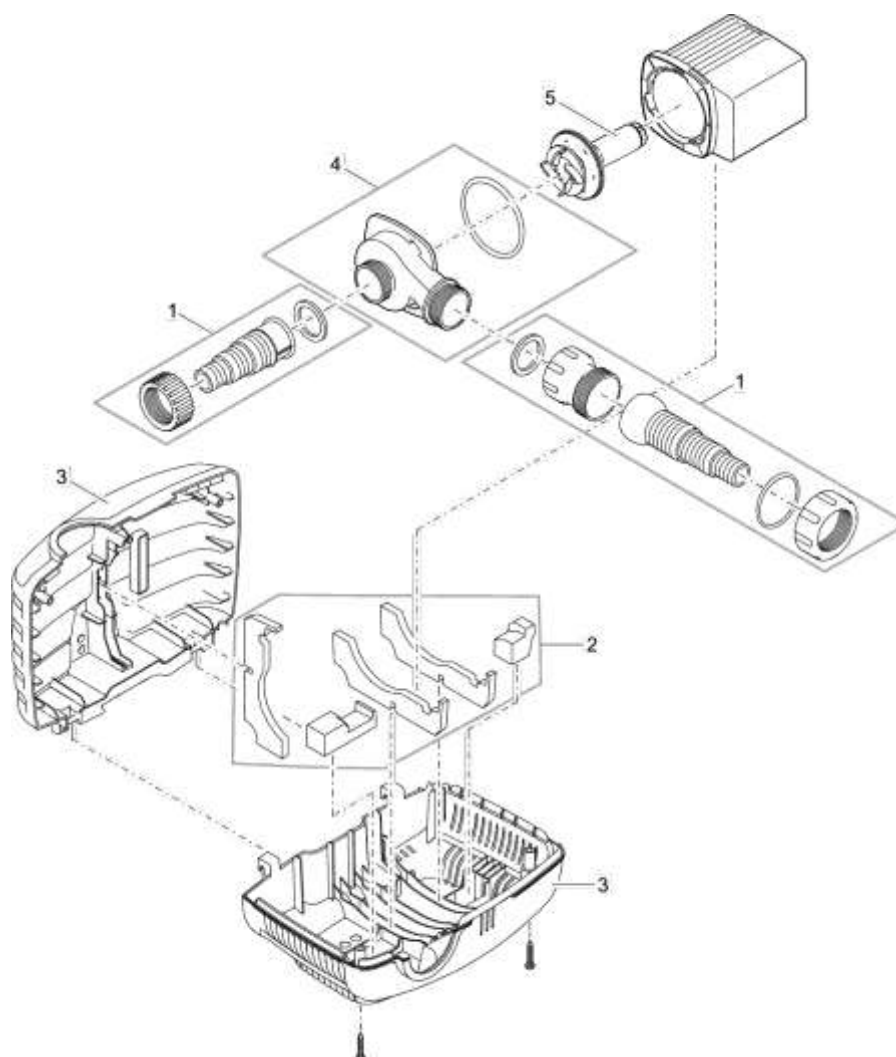

## NÁHRADNÍ DÍLY

Pos.	Produkt	Objednací číslo	Množství
1	Připojovací sada AquaMax Eco Cl.3500-17500	21904	1
2	Gumový nárazník AquaMax Eco Cl. 2500/3500	71801	1
3	Pouzdro filtru AquaMax Eco Cl.3500-14500	21902	1
4	Náhradní skříň čerpadla Max 3500 2019	71810	1
5	Náhradní rotor AquaMax Eco Classic 2500 E	71797	1