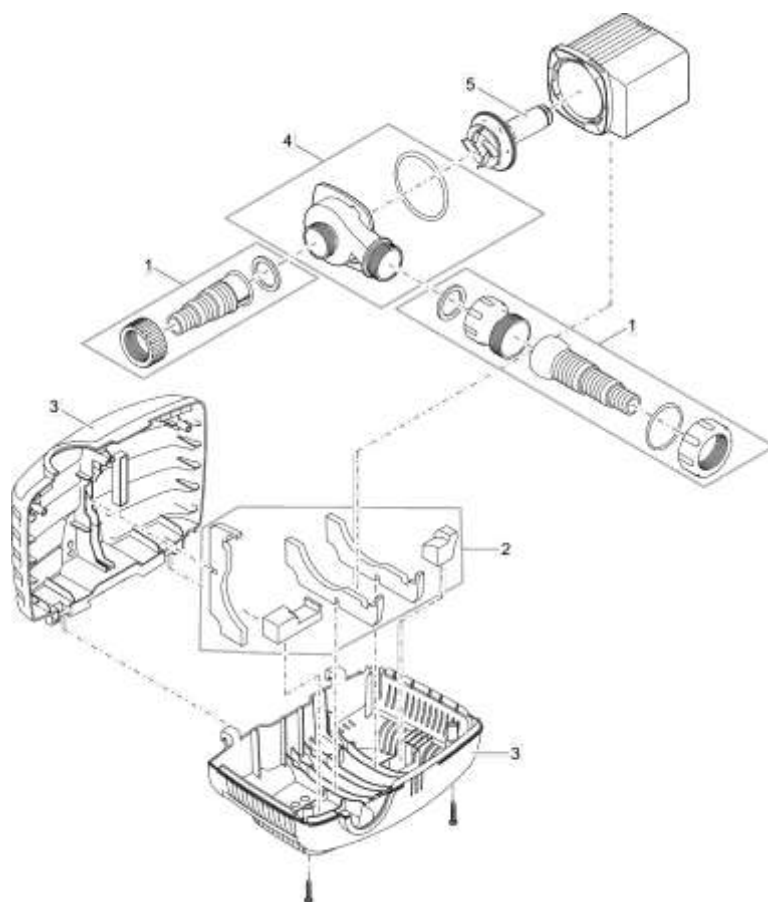

NÁHRADNÍ DÍLY

Pos.	Produkt	Objednací číslo	Množství
1	Připojovací sada AquaMax Eco Cl.3500-17500	21904	1
2	Gumový nárazník AquaMax Eco Cl. 2500/3500	71801	1
3	Pouzdro filtru AquaMax Eco Cl.3500-14500	21902	1
4	Náhradní skříň čerpadla Max 3500 2019	71810	1
5	Náhradní rotor Max 3500 E 2019	71798	1