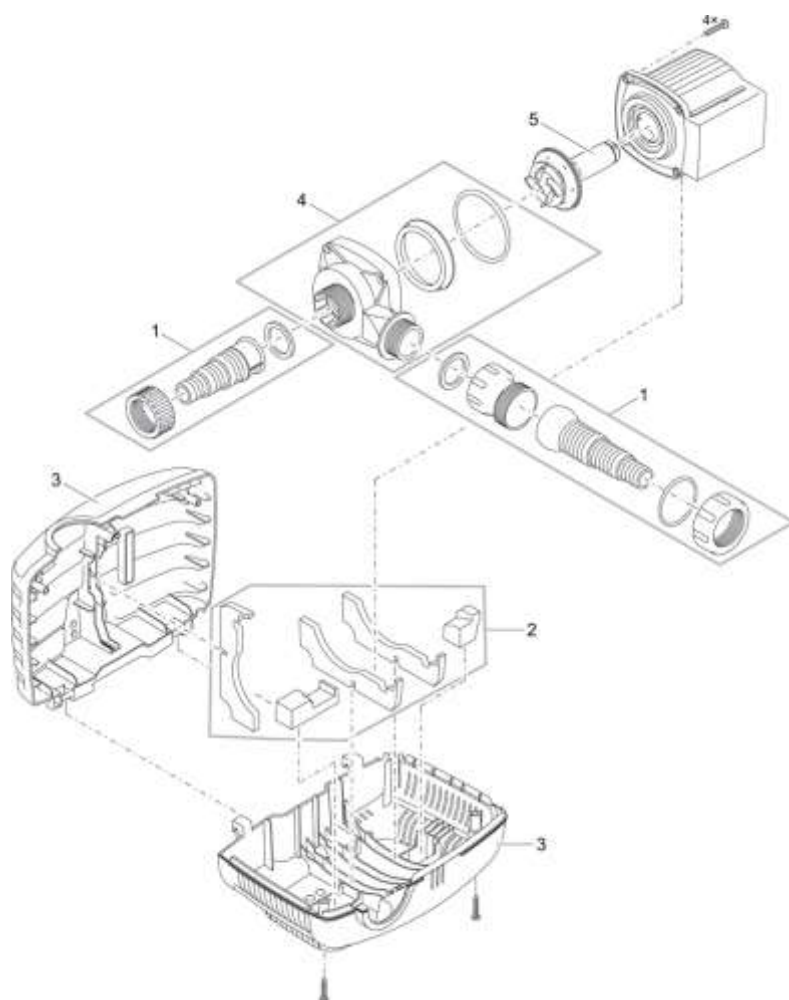

NÁHRADNÍ DÍLY

Pos.	Produkt	Objednací číslo	Množství
1	Připojovací sada AquaMax Eco Cl.3500-17500	21904	1
2	Sada pryžových nárazníků AquaMax Eco Cl. 8500	21906	1
3	Pouzdro filtru AquaMax Eco Cl.3500-14500	21902	1
4	Těleso čerpadla AquaMax Eco Classic 8500	21910	1
5	Náhradní rotor AquaMax Eco Classic 8500	21898	1