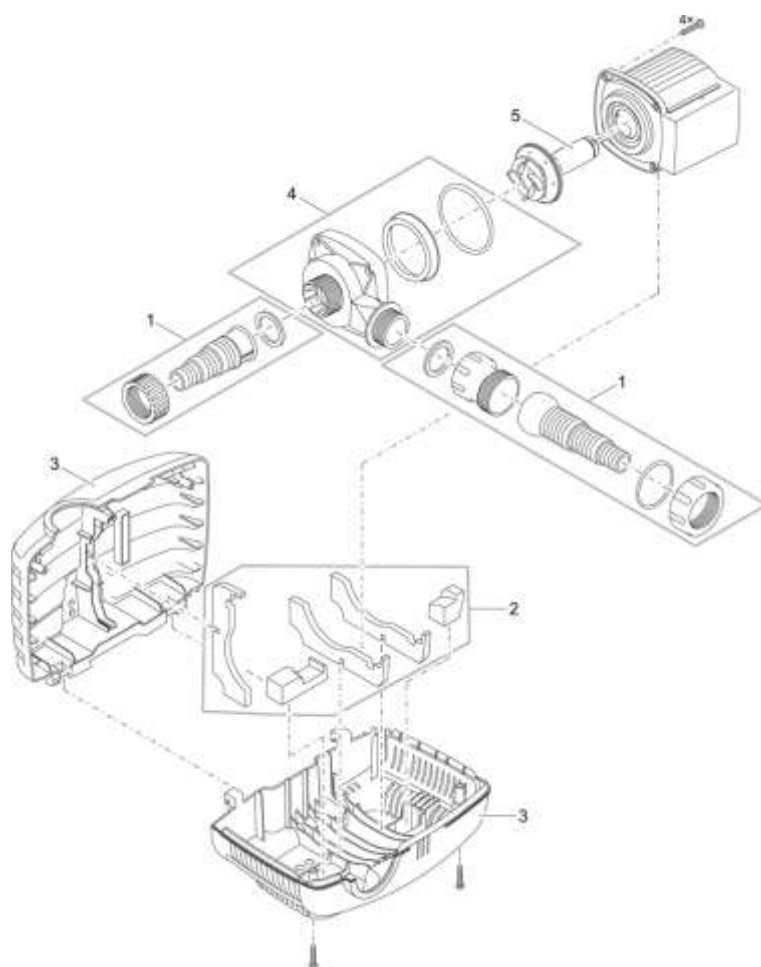

NÁHRADNÍ DÍLY

Pos.	Produkt	Objednací číslo	Množství
1	Přípojovací sada AquaMax Eco Cl.3500-17500	21904	1
2	Gumový nárazník AquaMax Eco Cl.11500/14500	21907	1
3	Pouzdro filtru AquaMax Eco Cl.3500-14500	21902	1
4	Těleso čerpadla AquaMax Eco Cl. 11500/14500	21914	1
5	Náhradní rotor AquaMax Eco Classic 14500	21899	1