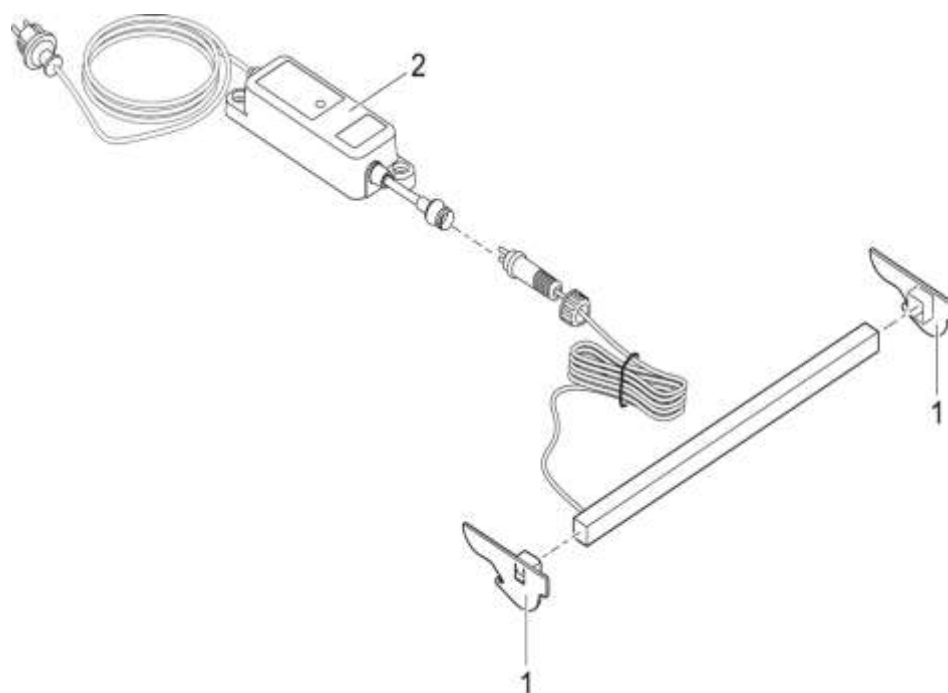

NÁHRADNÍ DÍLY

Pos.	Produkt	Objednací číslo	Množství
1	Držák Waterfall Illumination náhradní díl	30210	1
2	Náhradní ASM LunAqua LED driver 700 mA	22998	1