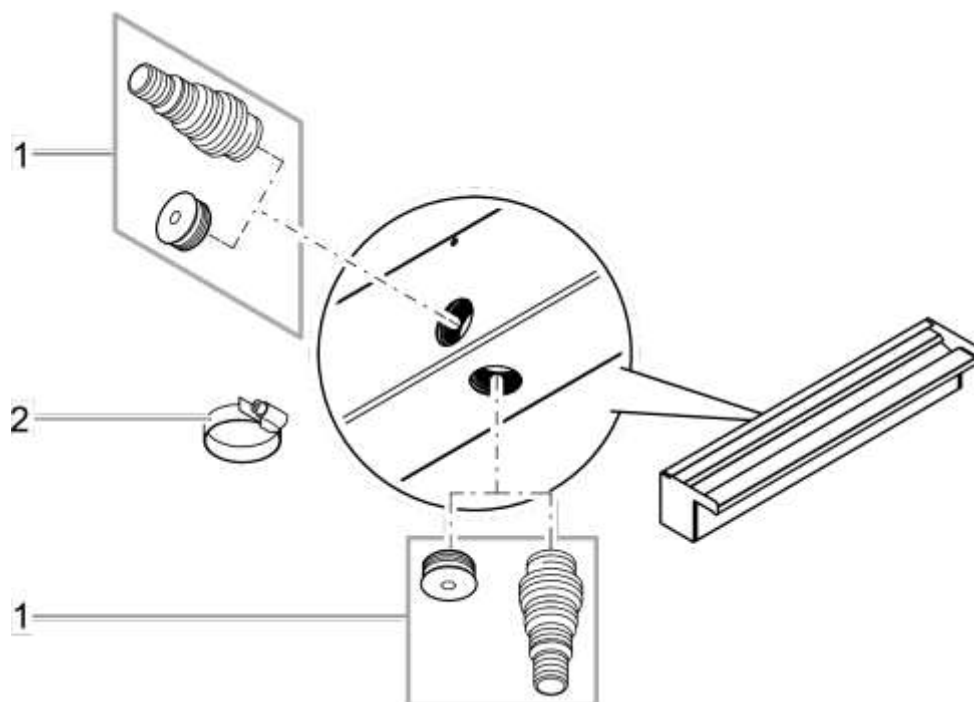

NÁHRADNÍ DÍLY

Pos.	Produkt	Objednací číslo	Množství
	Výstupní hadice řez 3/4" x 3 m	10714	0
1	Sada náhradních dílů Waterfall 90	16757	1
2	Hadicová spona 20 - 32 mm	11818	1

..