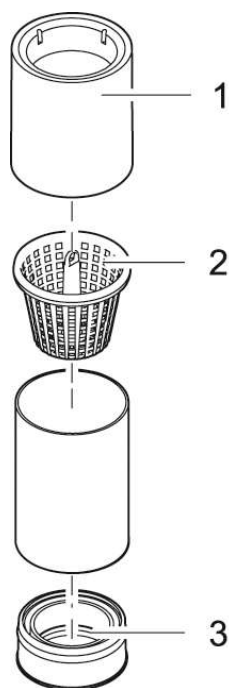

## NÁHRADNÍ DÍLY

Pos.	Produkt	Objednací číslo	Množství
1	Plovákový kroužek AquaSkim 40	33284	1
2	Filtrační koš AquaSkim 40	33285	1
3	Redukční kus DN 160 / 110 mm	20938	1