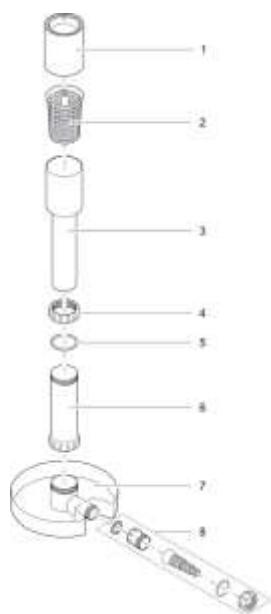

NÁHRADNÍ DÍLY

Pos.	Produkt	Objednací číslo	Množství
1	Plovákový kroužek AquaSkim 20	21110	1
2	Filtrační koš AquaSkim 20	21109	1
3	Nejlepší AquaSkim 20	21111	1
4	spojovací matice 3"	35264	1
5	Upínací těsnění AquaSkim 40	26737	1
6	Spodní díl AquaSkim 40	35262	1
7	Základna AquaSkim 40	27027	1
8	Doplňkové balení AquaSkim 20/40	35304	1