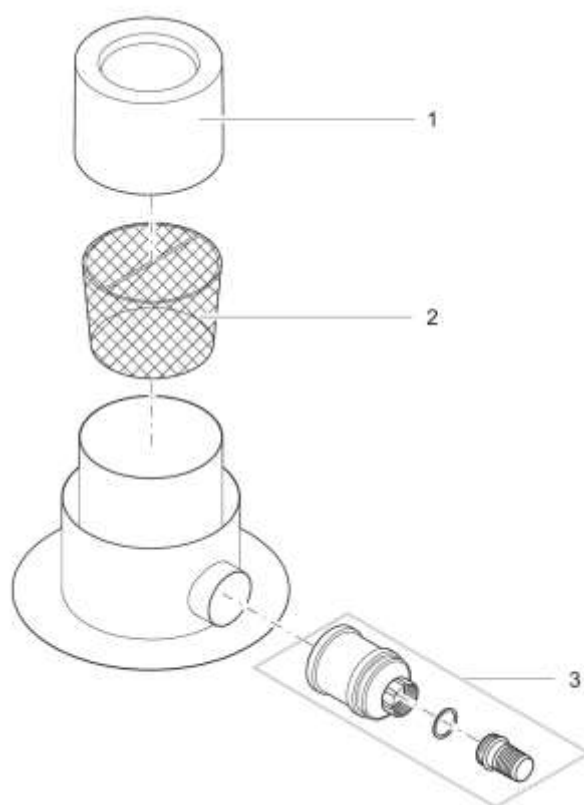

NÁHRADNÍ DÍLY

Pos.	Produkt	Objednací číslo	Množství
1	Float ProfiSkim Premium	21607	1
2	Náhradní košík ProfiSkim Premium 2mm	29888	1
3	Přídavné balení redukce potrubí. 110 mm x 2"	35657	1