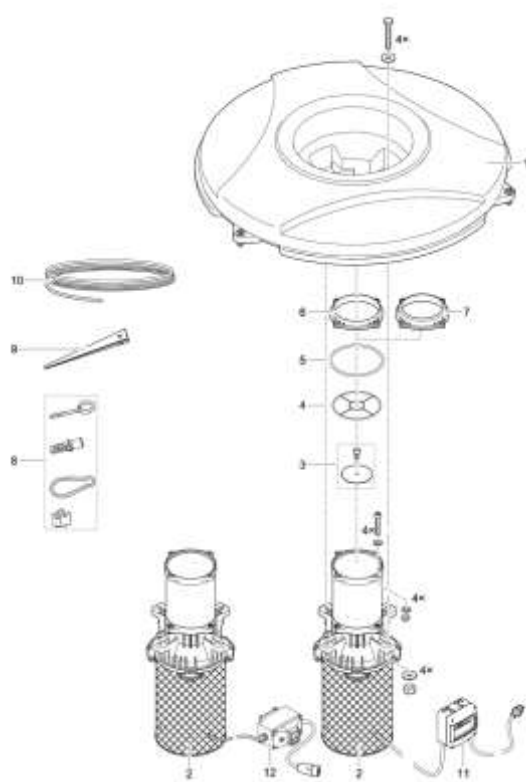

NÁHRADNÍ DÍLY

Pos.	Produkt	Objednací číslo	Množství
1	Plovák 90l	10862	1
2	ASM motorová sekce AirFlo 1,5 kW / 230 V	11517	1
3	Náhradní kotouč AirFlo 110 mm	41934	1
4	Stoupací trubka ochranné mřížky	11131	1
5	O-kroužek NBR 155 x 2,5 SH70	11805	1
6	Tryska D138	10350	1
7	Tryska D120	11494	1
8	Doplňkové balení malých dílů LM 3P	11414	1
9	Spojovací materiál 450	30128	1
10	Ocelové lano nerez 3 mm x 30 m	11203	1
11	Náhradní díl startovací box 1,5 kW / 230 V	42136	1