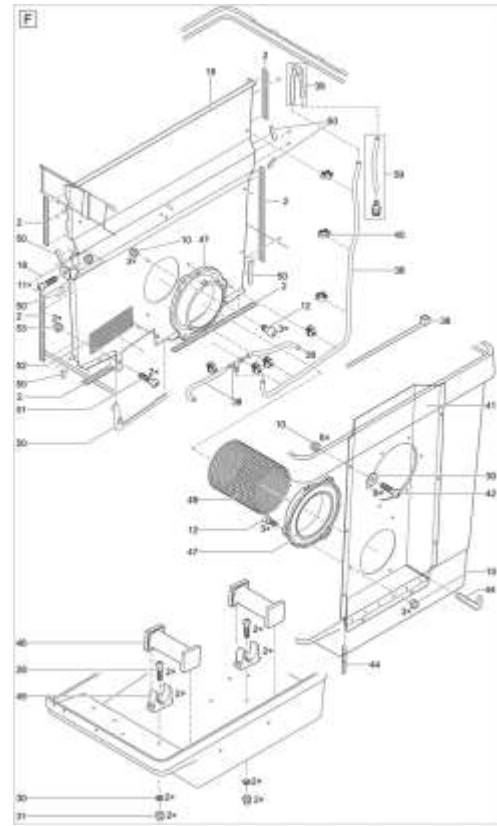

NÁHRADNÍ DÍLY