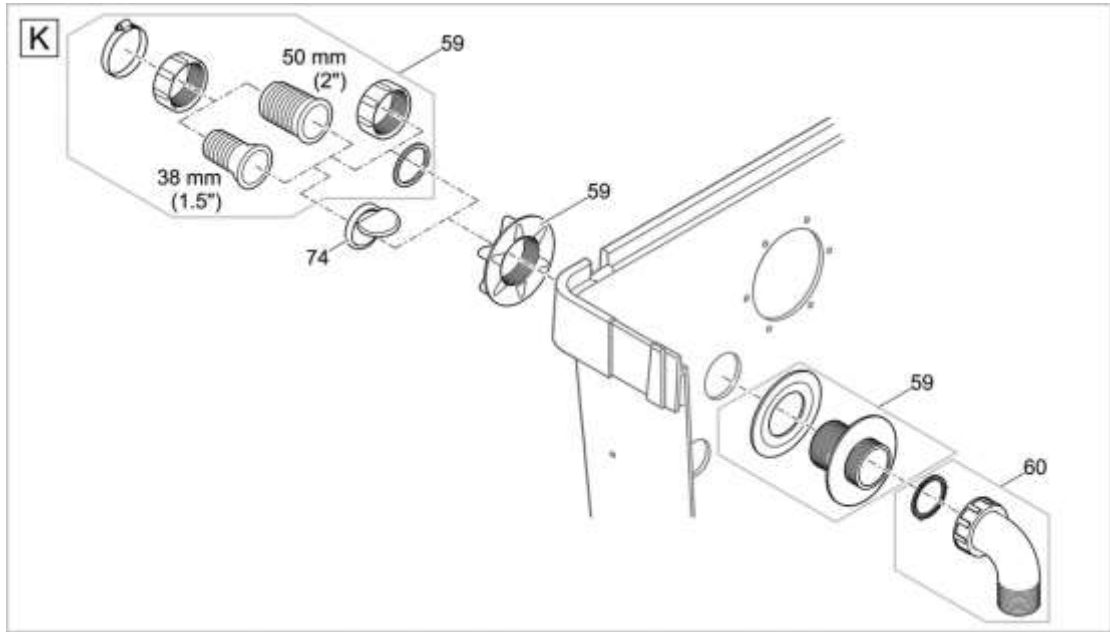

Pos.	Produkt	Objednací číslo	Množství
	Upgrade-Controller ProfiClear Prem. OC	47012	0
1	Náhradní díl víko kompl. bubnový filtr	18795	1
2	Náhradní víko těsnění těsnění bubnu filtru	21981	1
3	Přidat. balení Hel-X 13 mm 20 l	43383	2
4	Náhradní bubnový filtr regulátoru M/L	93818	1
5	Pojistka T8A 250V	18692	1
6	Nádoba ProfiClear Compact s čerpadlem	42855	1
7	Clip bubnový filtr	18842	1
8	Náhradní ochrana kabelu 0,85m	90118	1
9	ASM odpadní kanál BioTec Premium 80000	40022	1
10	Pojistná matice V2A DIN 985 M6	6128	42
11	Náhradní bubnový motor ASM napájený čerpadlem	72198	1
12	Šroub V4A DIN 912 M6 x 10	15596	10
14	Náhradní hubice ProfiClear Premium Compact	44231	1
15	Čisticí trubice ASM Compact M inject	49841	1
16	Náhradní držák hadice BioTec / Compact	41472	1
17	Náhradní buben BioTec / Compact	41476	1
18	Střední září stěna ProfiCl. Kompaktní	42858	1
19	Náhradní bubnový ložiskový bubnový filtr	18791	1
20	Hřídel bubnu	16288	1
21	Pojistný čep V2A DIN 11023 - 6 mm	19515	1
22	Náhradní klipový bubnový filtr	41889	1
23	Náhradní sítko ProfiClear Compact 80 µm	44227	1