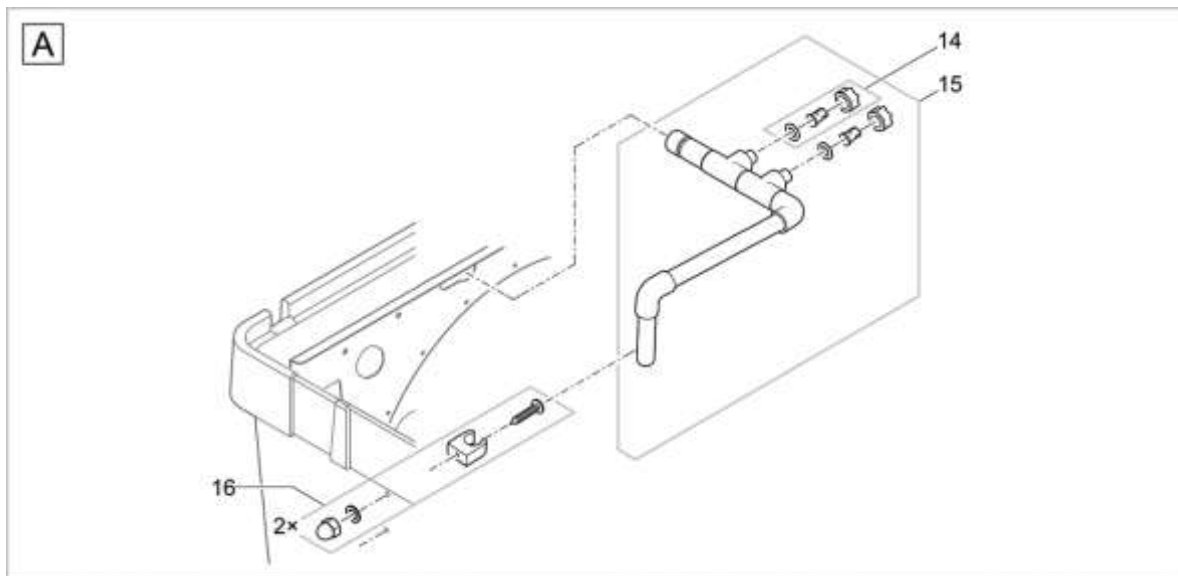

NÁHRADNÍ DÍLY