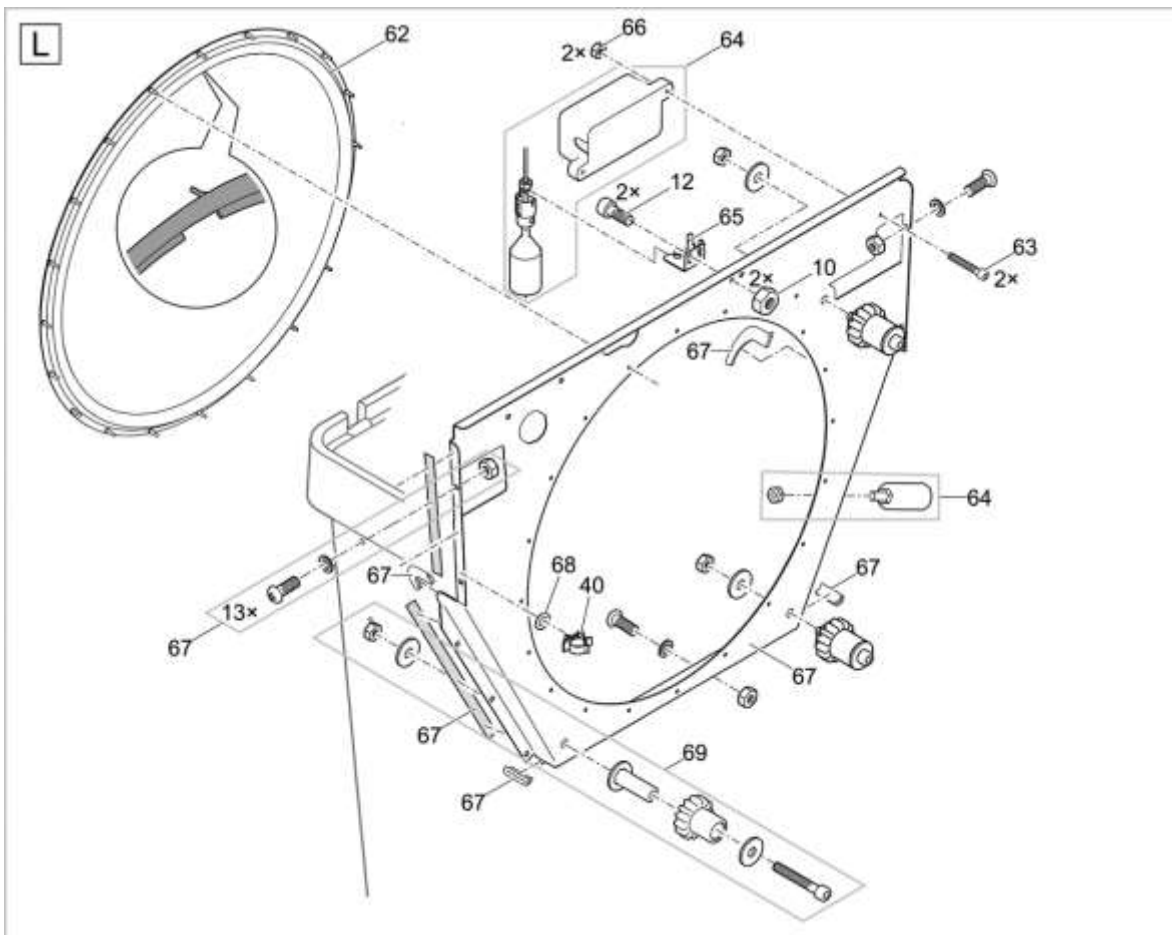

Pos.	Produkt	Objednací číslo	Množství
	Upgrade-Controller ProfiClear Prem. OC	47012	0
1	Náhradní díl víko kompl. bubnový filtr	18795	1
2	Náhradní víko těsnění těsnění bubnu filtru	21981	1
3	Přidat. balení Hel-X 13 mm 20 l	43383	2
4	Náhradní bubnový filtr regulátoru M/L	93818	1
5	Pojistka T8A 250V	18692	1
6	Nádoba ProfiClear Compact s čerpadlem	42855	1
7	Clip bubnový filtr	18842	1
8	Náhradní ochrana kabelu 0,85m	90118	1
9	ASM odpadní kanál BioTec Premium 80000	40022	1
10	Pojistná matice V2A DIN 985 M6	6128	42
11	Náhradní bubnový motor ASM napájený čerpadlem	72198	1
12	Šroub V4A DIN 912 M6 x 10	15596	10
14	Náhradní hubice ProfiClear Premium Compact	44231	1
15	Čisticí trubice ASM Compact M inject	49841	1
16	Náhradní držák hadice BioTec / Compact	41472	1
17	Náhradní buben BioTec / Compact	41476	1
18	Střední září stěna ProfiCl. Kompaktní	42858	1
19	Náhradní bubnový ložiskový bubnový filtr	18791	1
20	Hřídel bubnu	16288	1
21	Pojistný čep V2A DIN 11023 - 6 mm	19515	1
22	Náhradní klipový bubnový filtr	41889	1
23	Náhradní sítko ProfiClear Compact 80 µm	44227	1