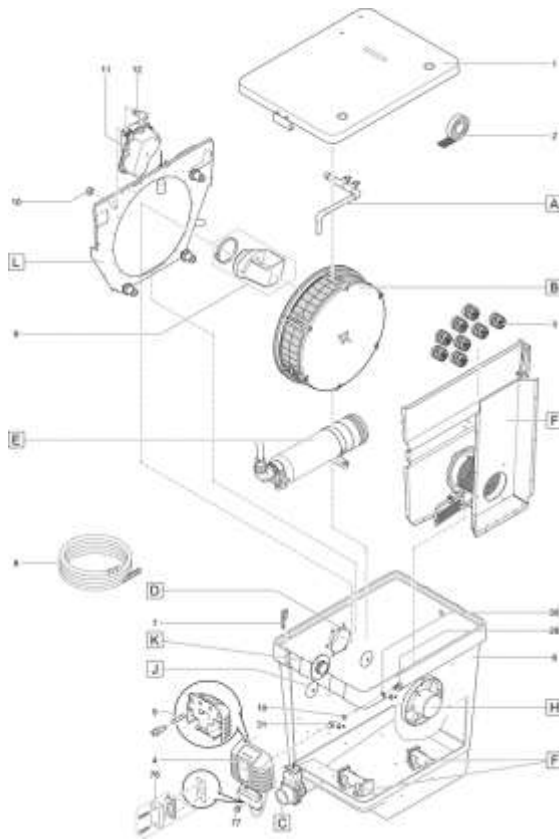

# NÁHRADNÍ DÍLY

Pos.	Produkt	Objednací číslo	Množství
	Upgrade-Controller ProfiClear Prem. OC	47012	0
1	Náhradní díl víko kompl. bubnový filtr	18795	1
2	Náhradní víko těsnění těsnění bubnu filtru	21981	1
3	Přidat. balení Hel-X 13 mm 20 l	43383	2
4	Náhradní bubnový filtr regulátoru M/L	93818	1
5	Pojistka T8A 250V	18692	1
6	Nádoba ProfiClear Compact s čerpadlem	42855	1
7	Clip bubnový filtr	18842	1
8	Náhradní ochrana kabelu 0,85m	90118	1
9	ASM odpadní kanál BioTec Premium 80000	40022	1
10	Pojistná matice V2A DIN 985 M6	6128	42
11	Náhradní bubnový motor ASM napájený čerpadlem	72198	1
12	Šroub V4A DIN 912 M6 x 10	15596	10
14	Náhradní hubice ProfiClear Premium Compact	44231	1
15	Čisticí trubice ASM Compact M inject	49841	1
16	Náhradní držák hadice BioTec / Compact	41472	1
17	Náhradní buben BioTec / Compact	41476	1
18	Střední září stěna ProfiCl. Kompaktní	42858	1
19	Náhradní bubnový ložiskový bubnový filtr	18791	1
20	Hřídel bubnu	16288	1
21	Pojistný čep V2A DIN 11023 - 6 mm	19515	1
22	Náhradní klipový bubnový filtr	41889	1
23	Náhradní sítko ProfiClear Compact 80 µm	44227	1